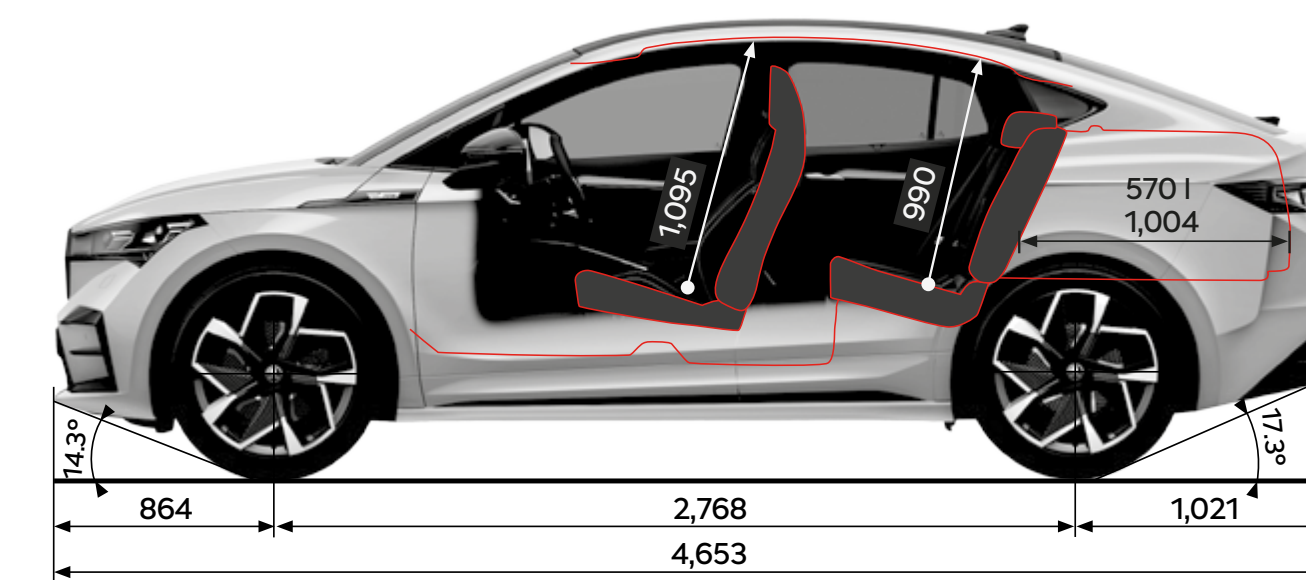

## Afmetingen exterieur

Lengte (mm)	4.653	Spoorbreedte voor (mm)	1.587
Breedte (mm)	1.879	Spoorbreedte achter (mm)	1.566
Hoogte (mm)	1.617	Bagageruimte tot aan achterbank (l)	570
Wielbasis (mm)	2.765	Bagageruimte tot aan voorstoelen (l)	1.700