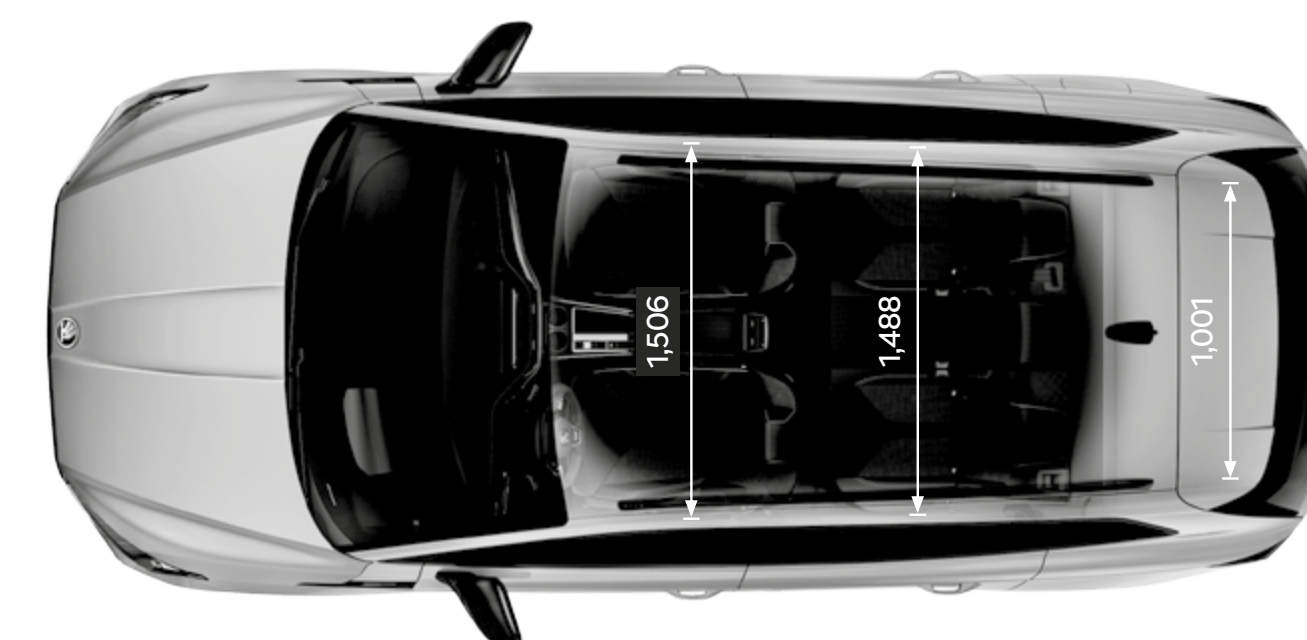

Technische gegevens

	SUV
Motor	82 kW 4x4 (RS)
	Permanent Magneet Synchronmotor
Max. vermogen (kW(pk)/min-1)	220 kW
Versnellingsbak standaard	1 versnelling
Aandrijving	4x4 (vierwiel aandrijving)
Prestaties	
Topsnelheid (km/u)	180
Acceleratie 0-100 km/u (s)	6,5
Gewichten	
Massa rijklaar	2.394
Max. toelaatbaar totaalgewicht (kg)	2.750
Max. daklast (kg)	75
Max. trekgewicht geremd (kg)	1.200
Max. kogeldruk (kg)	75
Stroomverbruik, kWh/100 km¹	
Gecombineerd:	17,4
CO₂ uitstoot gecombineerd, g/km	0
Batterij / Laadsysteem²	
Batterijtype	Lithium-Ion
batterijgewicht, kg	493
Batterij positie	Tussen de assen
Nominale capaciteit (kWh / Ah)	77,0
Nominale spanning AC/DC (V)	240-408V
Oplaaftijd AC 7,2 kW 100% SOC	13:00
Oplaaftijd AC 11 kW 100% SOC	07:30
Oplaaftijd DC 170 kW 80% - (80)	00:38

Afmetingen exterieur

Lengte (mm)	4.653	Spoorbreedte voor (mm)	1.587
Breedte (mm)	1.879	Spoorbreedte achter (mm)	1.566
Hoogte (mm)	1.616	Bagageruimte tot aan achterbank (l)	585
Wielbasis (mm)	2.765	Bagageruimte tot aan voorstoelen (l)	1.710

¹De genoemde verbruikscijfers zijn gebaseerd op de uitkomsten van de op dit moment geldende Europese testmethode. Afhankelijk van meeruitvoeringen, weg-, verkeers- en weersomstandigheden, milieu-invloeden, conditie van de auto en rijstijl kunnen in de praktijk verbruikswaarden voorkomen die hiervan afwijken. Wij adviseren Het Nieuwe Rijden (zie ook www.hetnieuwverijden.nl) voor handige tips om zuiniger te rijden.

²De vermelde theoretische oplaadtijden alsmede het maximale vermogen om te kunnen laden (AC laden dan wel het DC snelladen) kunnen afwijkend zijn in de praktijk doordat deze onder andere afhankelijk zijn van de batterij- en omgevingstemperatuur, het vermogen van het laadpunt en de laadstatus (State of Charge) van de batterij van de auto.

WLTP & bandenlabel info, stroomverbruik en actieradius

Het toevoegen van pakketten, optionele velgen en/of opties heeft invloed op het stroomverbruik en de actieradius. Voor de bandenlabels, het stroomverbruik en de actieradius van de door jou gewenste auto inclusief pakketten, optionele velgen en/of opties verwijzen wij je naar de Car Configurator of jouw dealer.