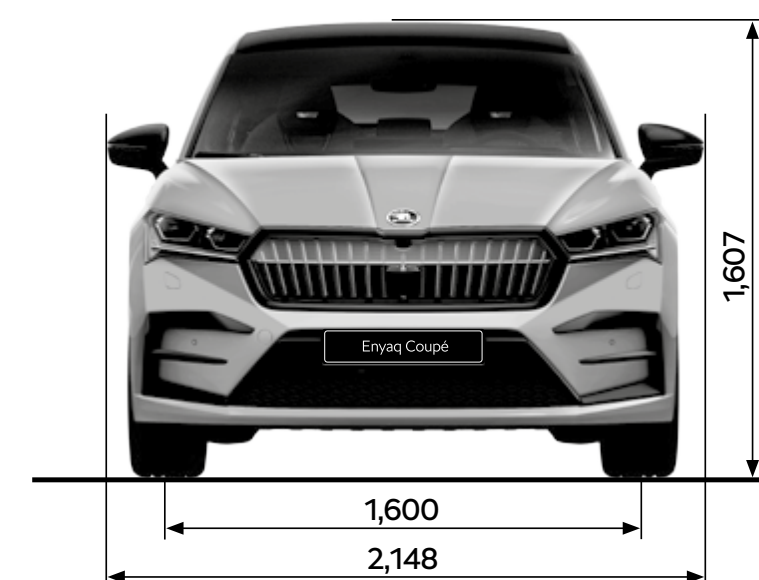

## Afmetingen exterieur

Lengte (mm)	4.653	Spoorbreedte voor (mm)	1.587
Breedte (mm)	1.879	Spoorbreedte achter (mm)	1.566
Hoogte (mm)	1.617	Bagageruimte tot aan achterbank (l)	570
Wielbasis (mm)	2.765	Bagageruimte tot aan voorstoelen (l)	1.700