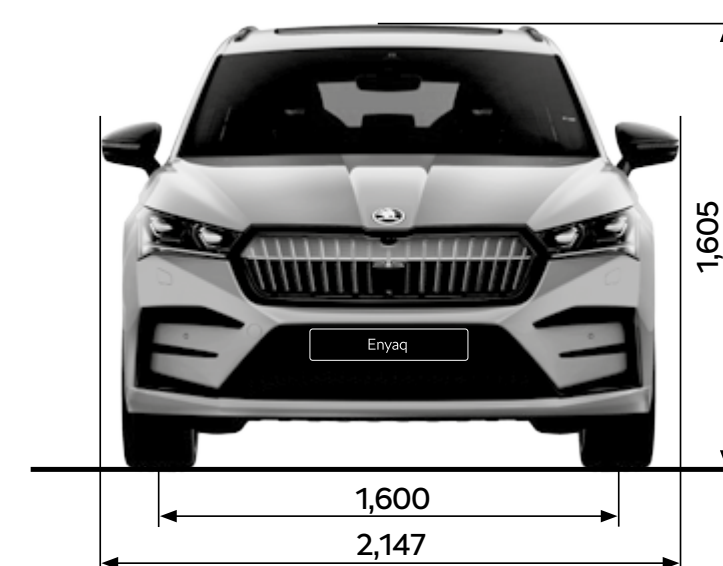

Technische gegevens

	SUV
Motor	82 kW 4x4 (RS)
	Permanent Magneet Synchronmotor
Max. vermogen (kW(pk)/min-1)	220 kW
Versnellingsbak standaard	1 versnelling
Aandrijving	4x4 (vierwiel aandrijving)
Prestaties	
Topsnelheid (km/u)	180
Acceleratie 0-100 km/u (s)	6,5
Gewichten	
Massa rijklaar	2.394
Max. toelaatbaar totaalgewicht (kg)	2.750
Max. daklast (kg)	75
Max. trekgewicht geremd (kg)	1.200
Max. kogeldruk (kg)	75
Stroomverbruik, kWh/100 km¹	
Gecombineerd:	17,4
CO₂ uitstoot gecombineerd, g/km	0
Batterij / Laadsysteem²	
Batterijtype	Lithium-Ion
batterijgewicht, kg	493
Batterij positie	Tussen de assen
Nominale capaciteit (kWh / Ah)	77,0
Nominale spanning AC/DC (V)	240-408V
Oplaaftijd AC 7,2 kW 100% SOC	13:00
Oplaaftijd AC 11 kW 100% SOC	07:30
Oplaaftijd DC 170 kW 80% - (80)	00:38

Afmetingen exterieur

Lengte (mm)	4.653	Spoorbreedte voor (mm)	1.587
Breedte (mm)	1.879	Spoorbreedte achter (mm)	1.566
Hoogte (mm)	1.616	Bagageruimte tot aan achterbank (l)	585
Wielbasis (mm)	2.765	Bagageruimte tot aan voorstoelen (l)	1.710

¹De genoemde verbruikscijfers zijn gebaseerd op de uitkomsten van de op dit moment geldende Europese testmethode. Afhankelijk van meeruitvoeringen, weg-, verkeers- en weersomstandigheden, milieu-invloeden, conditie van de auto en rijstijl kunnen in de praktijk verbruikswaarden voorkomen die hiervan afwijken. Wij adviseren Het Nieuwe Rijden (zie ook www.hetnieuwverijden.nl) voor handige tips om zuiniger te rijden.

²De vermelde theoretische oplaadtijden alsmede het maximale vermogen om te kunnen laden (AC laden dan wel het DC snelladen) kunnen afwijkend zijn in de praktijk doordat deze onder andere afhankelijk zijn van de batterij- en omgevingstemperatuur, het vermogen van het laadpunt en de laadstatus (State of Charge) van de batterij van de auto.

WLTP & bandenlabel info, stroomverbruik en actieradius

Het toevoegen van pakketten, optionele velgen en/of opties heeft invloed op het stroomverbruik en de actieradius. Voor de bandenlabels, het stroomverbruik en de actieradius van de door jou gewenste auto inclusief pakketten, optionele velgen en/of opties verwijzen wij je naar de Car Configurator of jouw dealer.