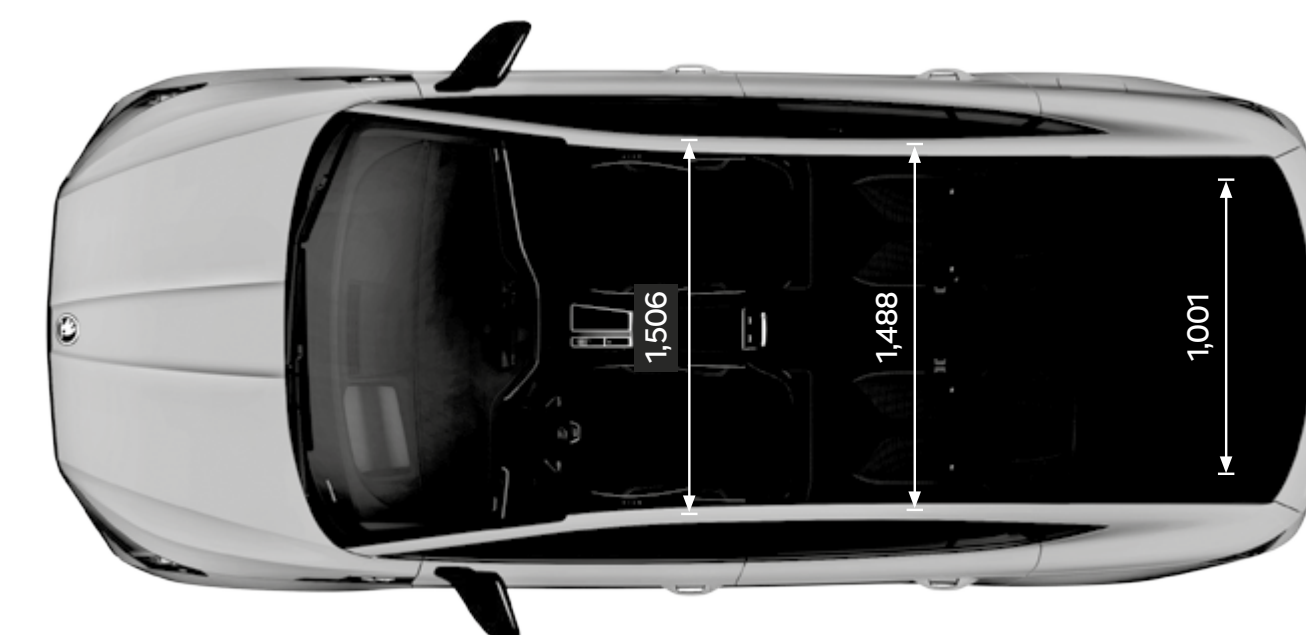

Technische gegevens

	Coupé
Motor	82 kW 4x4 (RS)
	Permanent Magneet Synchronmotor
Max. vermogen (kW(pk)/min-1)	220 kW
Versnellingsbak standaard	1 versnelling
Aandrijving	4x4 (vierwiel aandrijving)
Prestaties	
Topsnelheid (km/u)	180
Acceleratie 0-100 km/u (s)	6,5
Gewichten	
Massa rijklaar	2.367
Max. toelaatbaar totaalgewicht (kg)	2.740
Max. daklast (kg)	75
Max. trekgewicht geremd (kg)	1.200
Max. kogeldruk (kg)	75
Stroomverbruik, kWh/100 km¹	
Gecombineerd:	17,4
CO₂ uitstoot gecombineerd, g/km	0
Batterij / Laadsysteem²	
Batterijtype	Lithium-Ion
batterijgewicht, kg	493
Batterij positie	Tussen de assen
Nominale capaciteit (kWh / Ah)	77,0
Nominale spanning AC/DC (V)	240-408V
Oplaaftijd AC 7,2 kW 100% SOC	13:00
Oplaaftijd AC 11 kW 100% SOC	07:30
Oplaaftijd DC 170 kW 80% - (80)	00:38

Afmetingen exterieur

Lengte (mm)	4.653	Spoorbreedte voor (mm)	1.587
Breedte (mm)	1.879	Spoorbreedte achter (mm)	1.566
Hoogte (mm)	1.617	Bagageruimte tot aan achterbank (l)	570
Wielbasis (mm)	2.765	Bagageruimte tot aan voorstoelen (l)	1.700

¹De genoemde verbruikscijfers zijn gebaseerd op de uitkomsten van de op dit moment geldende Europese testmethode. Afhankelijk van meeruitvoeringen, weg-, verkeers- en weersomstandigheden, milieu-invloeden, conditie van de auto en rijstijl kunnen in de praktijk verbruikswaarden voorkomen die hiervan afwijken. Wij adviseren Het Nieuwe Rijden (zie ook www.hetnieuwverijden.nl) voor handige tips om zuiniger te rijden.

²De vermelde theoretische oplaadtijden alsmede het maximale vermogen om te kunnen laden (AC laden dan wel het DC snelladen) kunnen afwijkend zijn in de praktijk doordat deze onder andere afhankelijk zijn van de batterij-en omgevingstemperatuur, het vermogen van het laadpunt en de laadstatus (State of Charge) van de batterij van de auto.

WLTP & bandenlabel info, stroomverbruik en actieradius

Het toevoegen van pakketten, optionele velgen en/of opties heeft invloed op het stroomverbruik en de actieradius. Voor de bandenlabels, het stroomverbruik en de actieradius van de door jou gewenste auto inclusief pakketten, optionele velgen en/of opties verwijzen wij je naar de Car Configurator of jouw dealer.