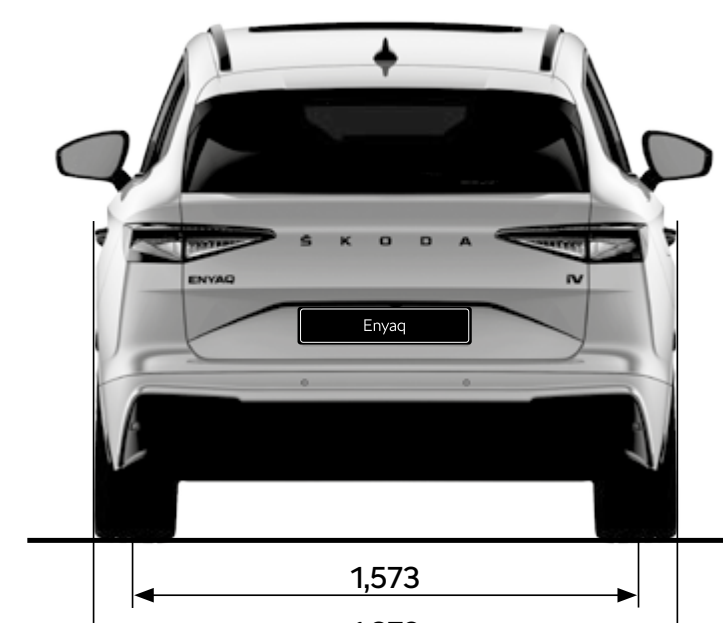

Technische gegevens

	SUV
Motor	82 kW 4x4 (RS)
	Permanent Magneet Synchronmotor
Max. vermogen (kW(pk)/min-1)	220 kW
Versnellingsbak standaard	1 versnelling
Aandrijving	4x4 (vierwiel aandrijving)
Prestaties	
Topsnelheid (km/u)	180
Acceleratie 0-100 km/u (s)	6,5
Gewichten	
Massa rijklaar	2.394
Max. toelaatbaar totaalgewicht (kg)	2.750
Max. daklast (kg)	75
Max. trekgewicht geremd (kg)	1.200
Max. kogeldruk (kg)	75
Stroomverbruik, kWh/100 km¹	
Gecombineerd:	17,4
CO₂ uitstoot gecombineerd, g/km	0
Batterij / Laadsysteem²	
Batterijtype	Lithium-Ion
batterijgewicht, kg	493
Batterij positie	Tussen de assen
Nominale capaciteit (kWh / Ah)	77,0
Nominale spanning AC/DC (V)	240-408V
Oplaaftijd AC 7,2 kW 100% SOC	13:00
Oplaaftijd AC 11 kW 100% SOC	07:30
Oplaaftijd DC 170 kW 80% - (80)	00:38

Afmetingen exterieur

Lengte (mm)	4.653	Spoorbreedte voor (mm)	1.587
Breedte (mm)	1.879	Spoorbreedte achter (mm)	1.566
Hoogte (mm)	1.616	Bagageruimte tot aan achterbank (l)	585
Wielbasis (mm)	2.765	Bagageruimte tot aan voorstoelen (l)	1.710

¹De genoemde verbruikscijfers zijn gebaseerd op de uitkomsten van de op dit moment geldende Europese testmethode. Afhankelijk van meeruitvoeringen, weg-, verkeers- en weersomstandigheden, milieu-invloeden, conditie van de auto en rijstijl kunnen in de praktijk verbruikswaarden voorkomen die hiervan afwijken. Wij adviseren Het Nieuwe Rijden (zie ook www.hetnieuwverijden.nl) voor handige tips om zuiniger te rijden.

²De vermelde theoretische oplaadtijden alsmede het maximale vermogen om te kunnen laden (AC laden dan wel het DC snelladen) kunnen afwijkend zijn in de praktijk doordat deze onder andere afhankelijk zijn van de batterij- en omgevingstemperatuur, het vermogen van het laadpunt en de laadstatus (State of Charge) van de batterij van de auto.

WLTP & bandenlabel info, stroomverbruik en actieradius

Het toevoegen van pakketten, optionele velgen en/of opties heeft invloed op het stroomverbruik en de actieradius. Voor de bandenlabels, het stroomverbruik en de actieradius van de door jou gewenste auto inclusief pakketten, optionele velgen en/of opties verwijzen wij je naar de Car Configurator of jouw dealer.