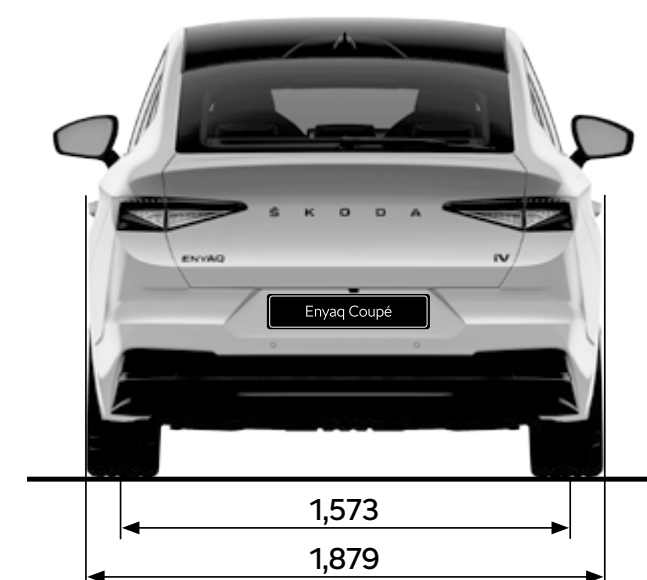

## Afmetingen exterieur

Lengte (mm)	4.653	Spoorbreedte voor (mm)	1.587
Breedte (mm)	1.879	Spoorbreedte achter (mm)	1.566
Hoogte (mm)	1.617	Bagageruimte tot aan achterbank (l)	570
Wielbasis (mm)	2.765	Bagageruimte tot aan voorstoelen (l)	1.700