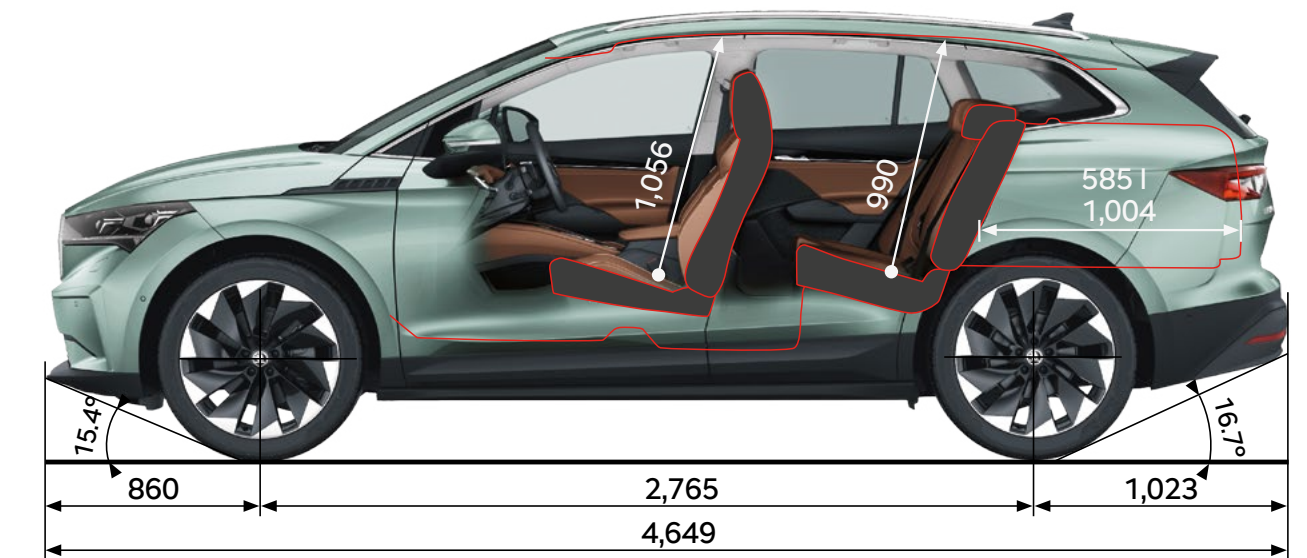

## Afmetingen exterieur

Lengte (mm)	4.649	Spoorbreedte voor (mm)	1.587
Breedte (mm)	1.879	Spoorbreedte achter (mm)	1.566
Hoogte (mm)	1.616	Bagageruimte tot aan achterbank (l)	585
Wielbasis (mm)	2.765	Bagageruimte tot aan voorstoelen (l)	1.710