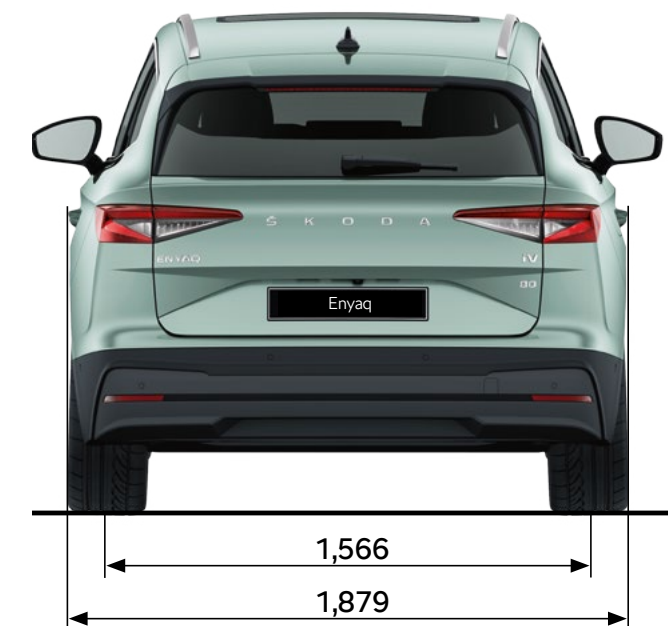

## Afmetingen exterieur

Lengte (mm)	4.649	Spoorbreedte voor (mm)	1.587
Breedte (mm)	1.879	Spoorbreedte achter (mm)	1.566
Hoogte (mm)	1.616	Bagageruimte tot aan achterbank (l)	585
Wielbasis (mm)	2.765	Bagageruimte tot aan voorstoelen (l)	1.710