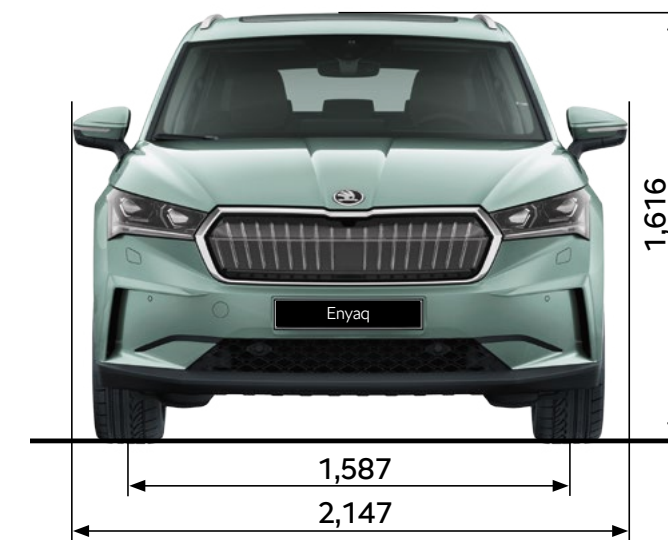

## Afmetingen exterieur

Lengte (mm)	4.649	Spoorbreedte voor (mm)	1.587
Breedte (mm)	1.879	Spoorbreedte achter (mm)	1.566
Hoogte (mm)	1.616	Bagageruimte tot aan achterbank (l)	585
Wielbasis (mm)	2.765	Bagageruimte tot aan voorstoelen (l)	1.710