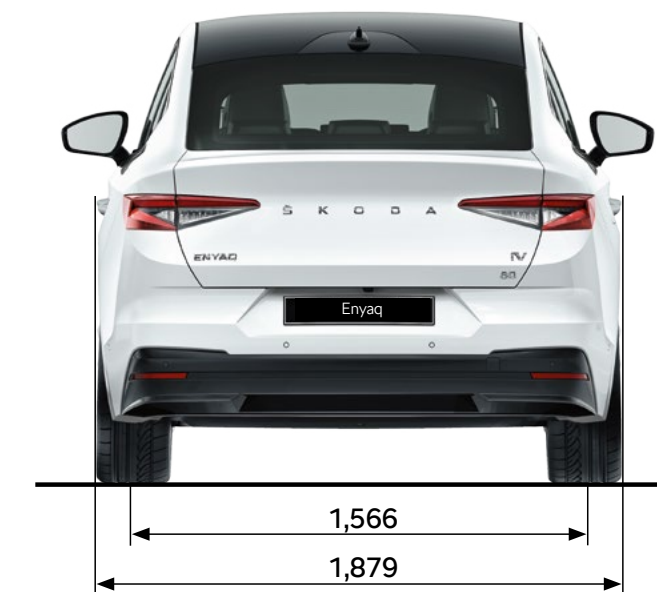

## Afmetingen exterieur

Lengte (mm)	4.649	Spoorbreedte voor (mm)	1.587
Breedte (mm)	1.879	Spoorbreedte achter (mm)	1.566
Hoogte (mm)	1.617	Bagageruimte tot aan achterbank (l)	570
Wielbasis (mm)	2.765	Bagageruimte tot aan voorstoelen (l)	1.700