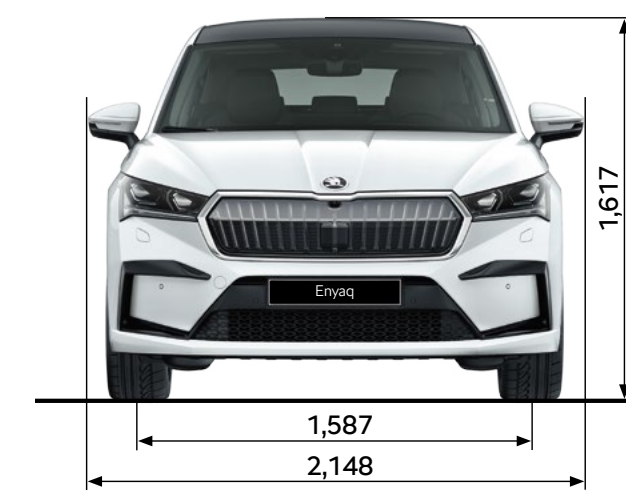

## Afmetingen exterieur

Lengte (mm)	4.649	Spoorbreedte voor (mm)	1.587
Breedte (mm)	1.879	Spoorbreedte achter (mm)	1.566
Hoogte (mm)	1.617	Bagageruimte tot aan achterbank (l)	570
Wielbasis (mm)	2.765	Bagageruimte tot aan voorstoelen (l)	1.700