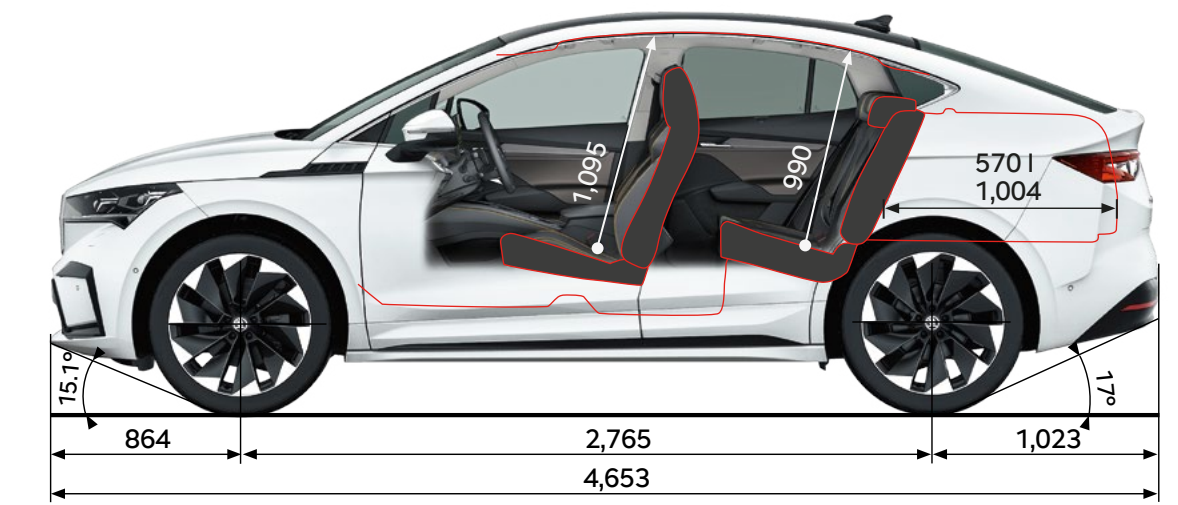

## Afmetingen exterieur

Lengte (mm)	4.649	Spoorbreedte voor (mm)	1.587
Breedte (mm)	1.879	Spoorbreedte achter (mm)	1.566
Hoogte (mm)	1.617	Bagageruimte tot aan achterbank (l)	570
Wielbasis (mm)	2.765	Bagageruimte tot aan voorstoelen (l)	1.700