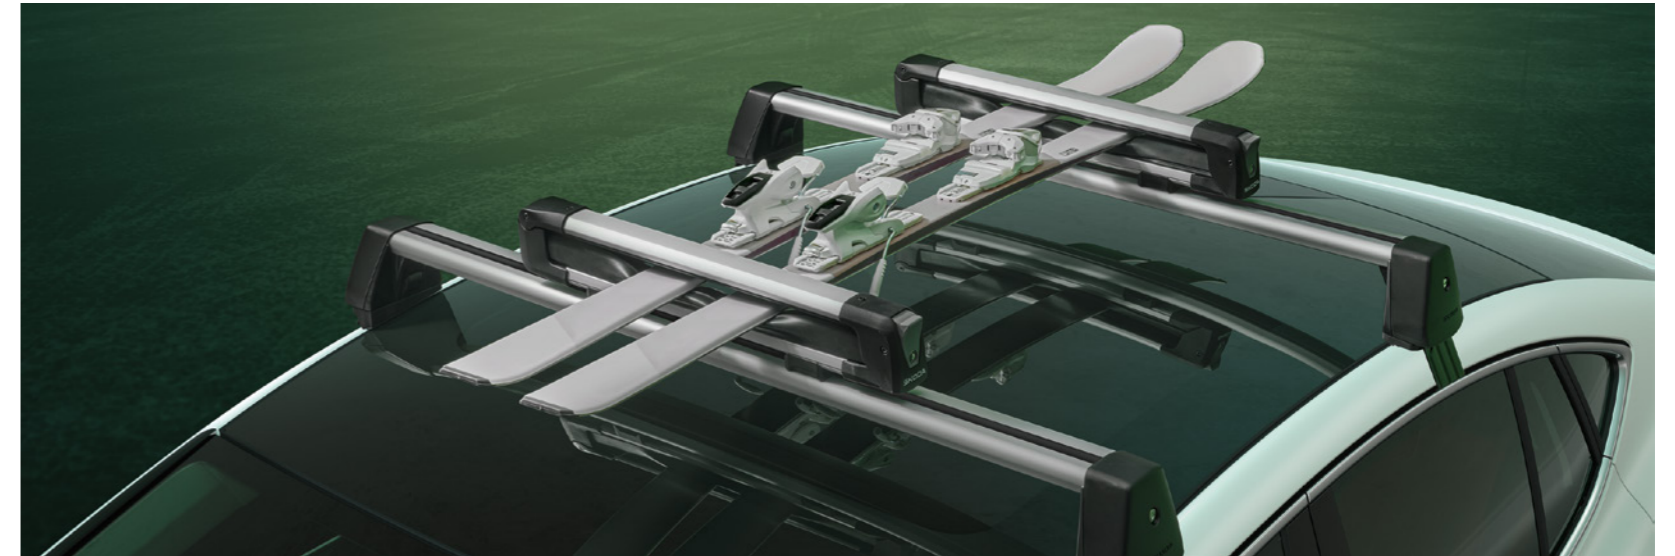

Ski- en snowboarddrager

000 071 129AA € 220

000 071 129AC | uitschuifbaar € 719

Laadpoortafdekking

De laadpoortafdekking helpt de laadpoort te beschermen tegen ijs, sneeuw, regen en vuil. Kan alleen worden gebruikt voor AC-connectoren.