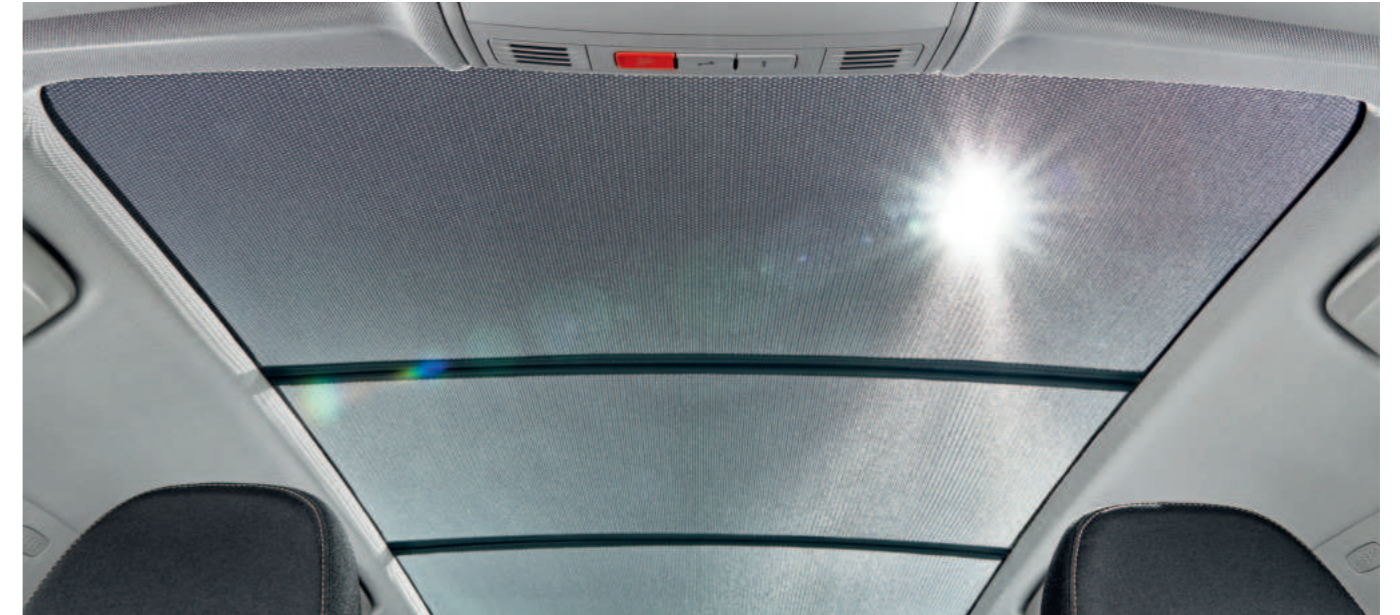

6VB 061 500 | LHD € 52

Beschermende dorpelfolies – transparant

6VA 071 310A | achter € 116

**Zonnescherm
– panoramisch
zonnedak**

6VA 064 365 € 166

Bumperbescherming

6VE 061 197 € 116

Basishouder reis- en comfortstelsel