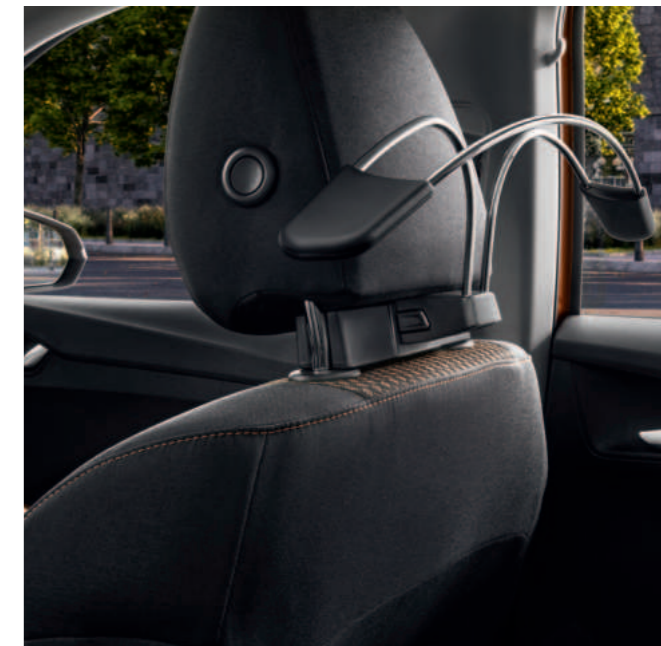

kledinghanger voor op basishouder

000 061 127F € 25

Comfort pakket

000 061 122D € 73

tablethouder
tassenhaak voor op de basishouder
basishouder reis- en comfortstelsel
Afvallbakje in portier (zwart)