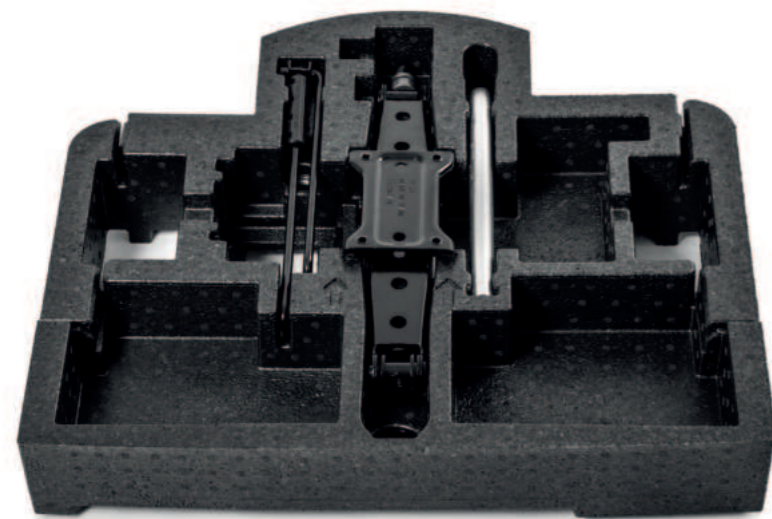

Reserve wiel set

5E3 093 860B € 89

**Assembly
manual**