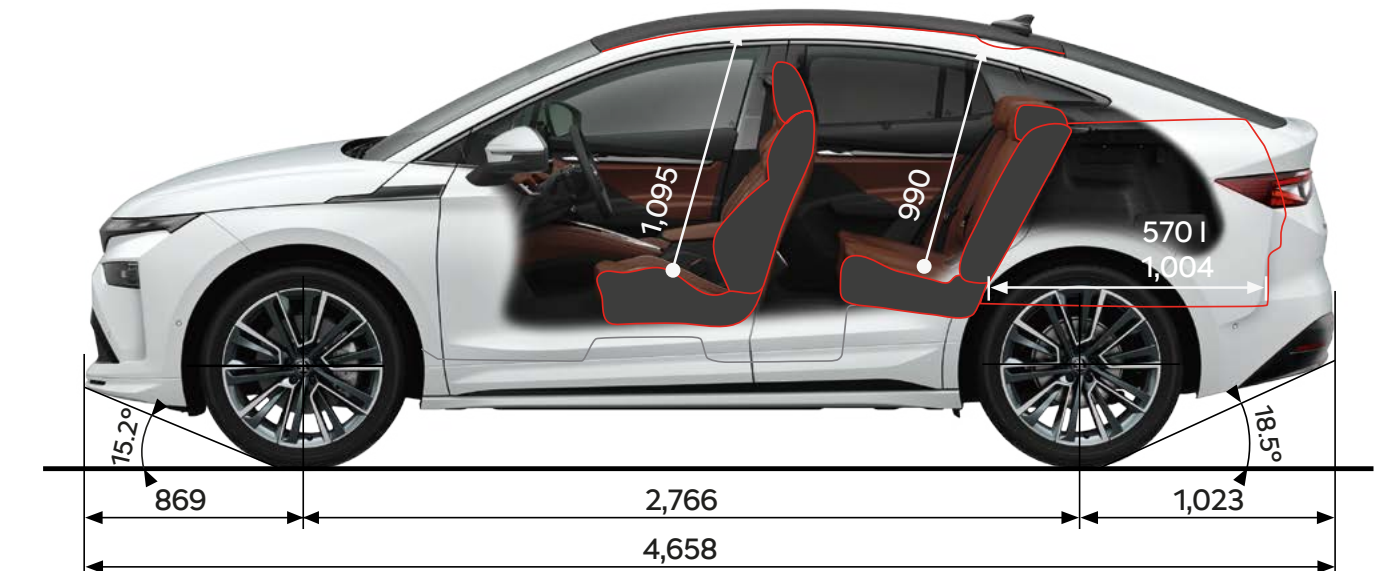

¹ De genoemde verbruikscijfers zijn gebaseerd op de uitkomsten van de op dit moment geldende Europese testmethode. Afhankelijk van meeruitvoeringen, weg-, verkeers- en weersomstandigheden, milieu-invloeden, conditie van de auto en rijstijl kunnen in de praktijk verbruikswaarden voorkomen die hiervan afwijken. Wij adviseren Het Nieuwe Rijden (zie ook www.hetnieuwerijden.nl) voor handige tips om zuiniger te rijden.

² De vermelde theoretische oplaadtijden alsmede het maximale vermogen om te kunnen laden (AC laden dan wel het DC snelladen) kunnen afwijkend zijn in de praktijk doordat deze onder andere afhankelijk zijn van de batterij- en omgevingstemperatuur, het vermogen van het laadpunt en de laadstatus (State of Charge) van de batterij van de auto.

Afmetingen exterieur

Lengte (mm)	4.658	Spoorbreedte voor (mm)	1.597
Breedte (mm)	1.879	Spoorbreedte achter (mm)	1.568
Hoogte (mm)	1.623	Bagageruimte tot aan achterbank (l)	570
Wielbasis (mm)	2.771	Bagageruimte tot aan voorstoelen (l)	1.610

WLTP INFO, STROOMVERBRUIK EN ACTIERADIUS

Het toevoegen van pakketten, optionele velgen en/of opties heeft invloed op het stroomverbruik en de actieradius. Voor de bandenlabels, het stroomverbruik en de actieradius van de door jou gewenste auto inclusief pakketten, optionele velgen en/of opties verwijzen wij je naar de Car Configurator of jouw dealer.