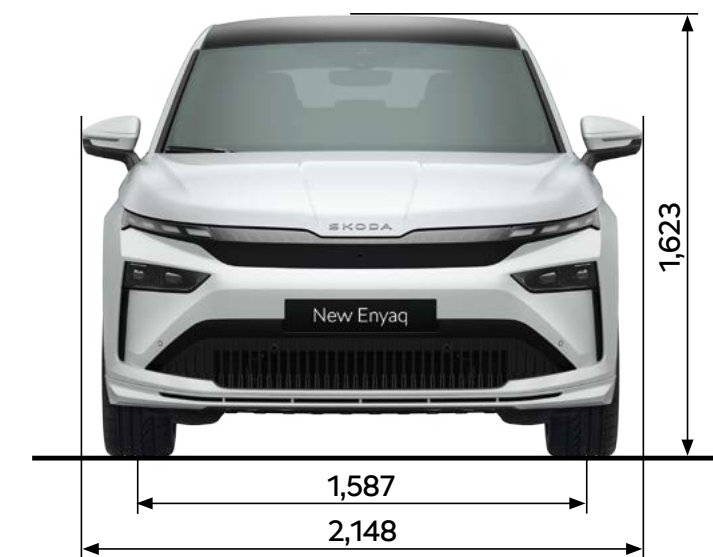

Afmetingen exterieur

Lengte (mm)	4.658	Spoorbreedte voor (mm)	1.597
Breedte (mm)	1.879	Spoorbreedte achter (mm)	1.568
Hoogte (mm)	1.623	Bagageruimte tot aan achterbank (l)	570
Wielbasis (mm)	2.771	Bagageruimte tot aan voorstoelen (l)	1.610