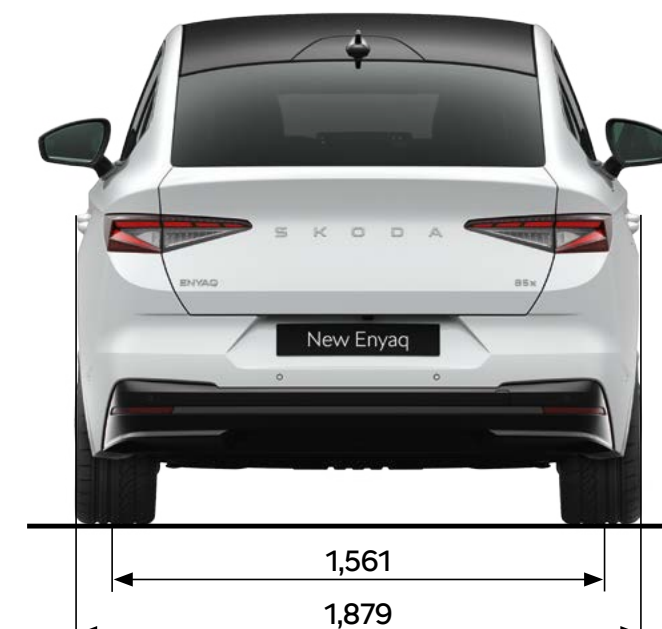

¹ De genoemde verbruikscijfers zijn gebaseerd op de uitkomsten van de op dit moment geldende Europese testmethode. Afhankelijk van meeruitvoeringen, weg-, verkeers- en weersomstandigheden, milieu-invloeden, conditie van de auto en rijstijl kunnen in de praktijk verbruikswaarden voorkomen die hiervan afwijken. Wij adviseren Het Nieuwe Rijden (zie ook www.hetnieuwerijden.nl) voor handige tips om zuiniger te rijden.

² De vermelde theoretische oplaadtijden alsmede het maximale vermogen om te kunnen laden (AC laden dan wel het DC snelladen) kunnen afwijkend zijn in de praktijk doordat deze onder andere afhankelijk zijn van de batterij- en omgevingstemperatuur, het vermogen van het laadpunt en de laadstatus (State of Charge) van de batterij van de auto.

Afmetingen exterieur

Lengte (mm)	4.658	Spoorbreedte voor (mm)	1.597
Breedte (mm)	1.879	Spoorbreedte achter (mm)	1.568
Hoogte (mm)	1.623	Bagageruimte tot aan achterbank (l)	570
Wielbasis (mm)	2.771	Bagageruimte tot aan voorstoelen (l)	1.610

WLTP INFO, STROOMVERBRUIK EN ACTIERADIUS

Het toevoegen van pakketten, optionele velgen en/of opties heeft invloed op het stroomverbruik en de actieradius. Voor de bandenlabels, het stroomverbruik en de actieradius van de door jou gewenste auto inclusief pakketten, optionele velgen en/of opties verwijzen wij je naar de Car Configurator of jouw dealer.