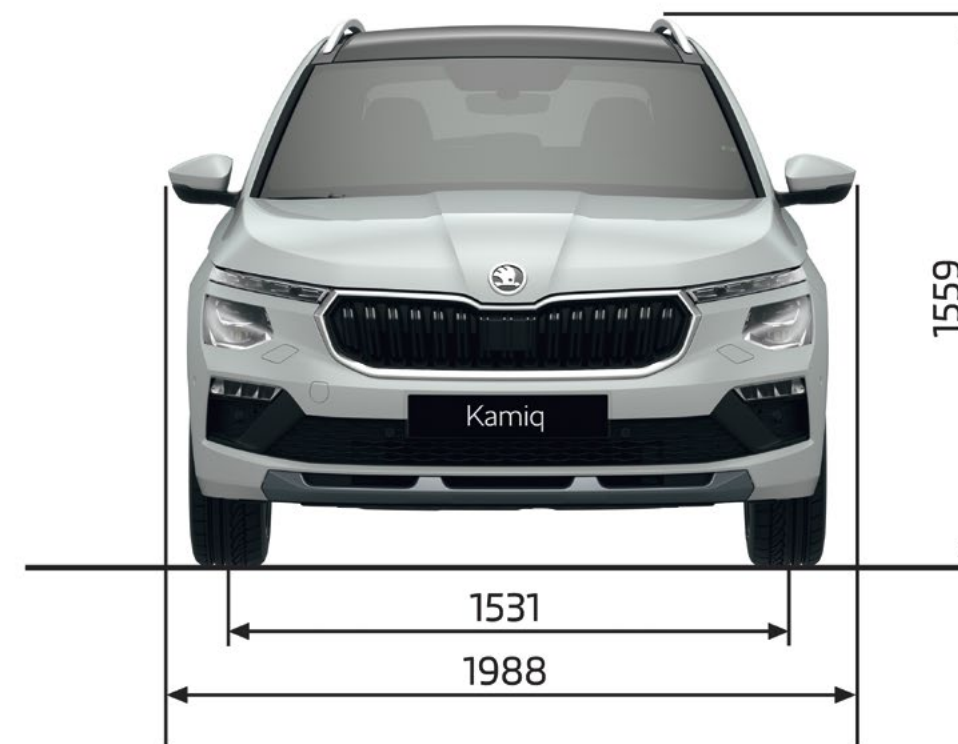

## Afmetingen exterieur

Aantal deuren	5
Aantal zitplaatsen	5
Lengte (mm)	4.241
Breedte (mm)	1.793
Hoogte (mm)	1.562 *
Wielbasis	2.639
Spoorbreedte voor/achter	1.534 / 1.517
Bagageruimte (tot aan de achterbank) (L)	400
Bagageruimte (tot aan de voorstoelen) (L)	1.395