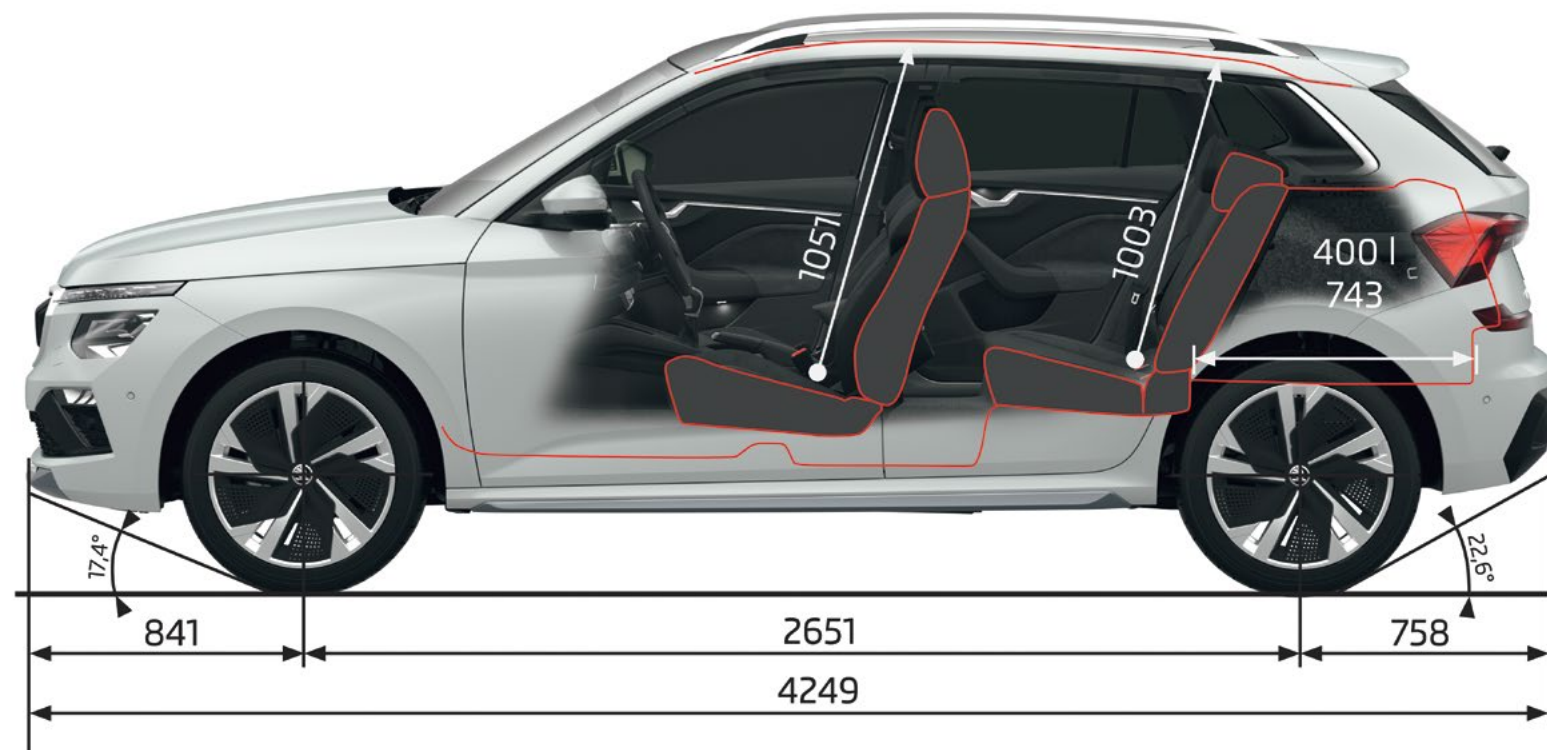

## Afmetingen exterieur

Aantal deuren	5
Aantal zitplaatsen	5
Lengte (mm)	4.241
Breedte (mm)	1.793
Hoogte (mm)	1.562 *
Wielbasis	2.639
Spoorbreedte voor/achter	1.534 / 1.517
Bagageruimte (tot aan de achterbank) (L)	400
Bagageruimte (tot aan de voorstoelen) (L)	1.395