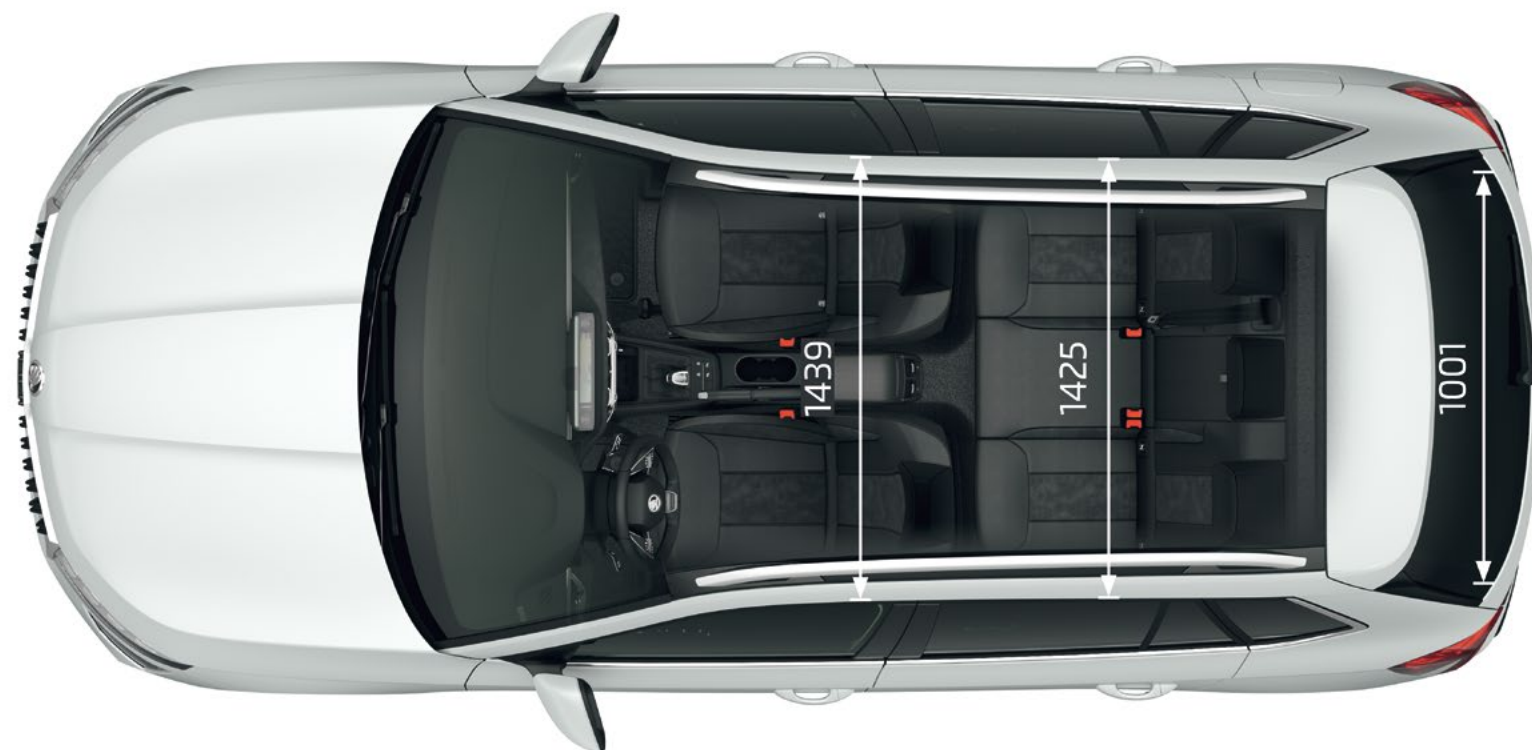

## Afmetingen exterieur

Aantal deuren	5
Aantal zitplaatsen	5
Lengte (mm)	4.241
Breedte (mm)	1.793
Hoogte (mm)	1.562 *
Wielbasis	2.639
Spoorbreedte voor/achter	1.534 / 1.517
Bagageruimte (tot aan de achterbank) (L)	400
Bagageruimte (tot aan de voorstoelen) (L)	1.395