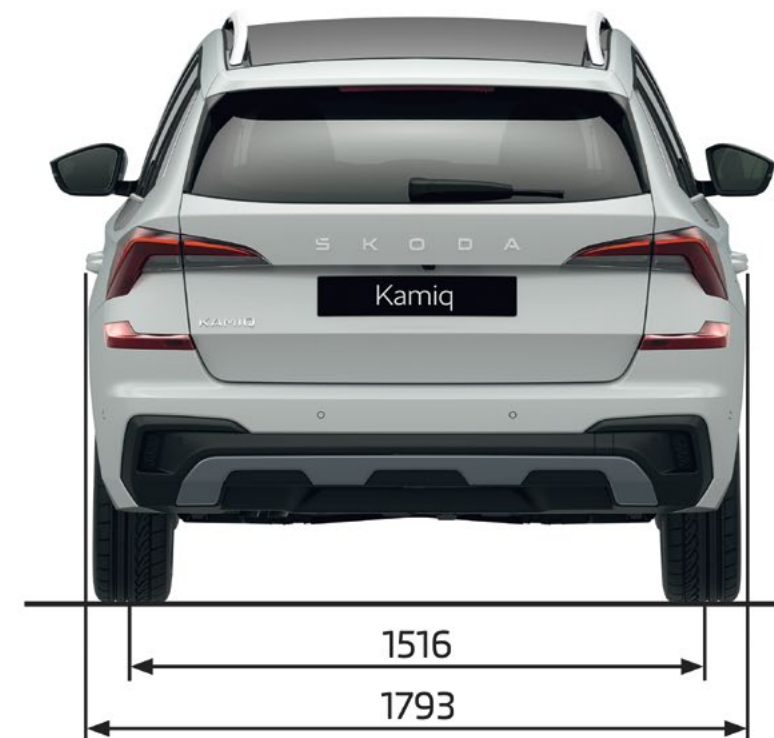

## Afmetingen exterieur

Aantal deuren	5
Aantal zitplaatsen	5
Lengte (mm)	4.241
Breedte (mm)	1.793
Hoogte (mm)	1.562 *
Wielbasis	2.639
Spoorbreedte voor/achter	1.534 / 1.517
Bagageruimte (tot aan de achterbank) (L)	400
Bagageruimte (tot aan de voorstoelen) (L)	1.395