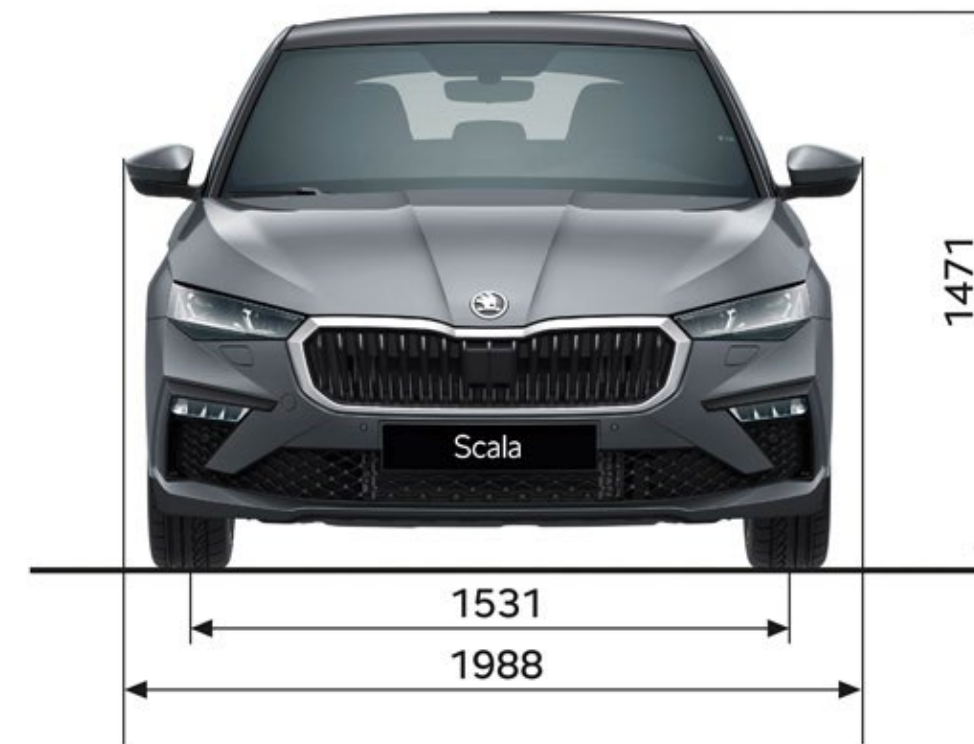

Technische gegevens

Afmetingen exterieur

Aantal deuren	5
Aantal zitplaatsen	5
Lengte (mm)	4.362
Breedte (mm)	1.793
Hoogte (mm)	1.514 *
Wielbasis	2.636
Bagageruimte (tot aan de achterbank) (L)	467
Bagageruimte (tot aan de voorstoelen) (L)	1.410

[...] = met automatische transmissie
* exclusief antenne

WLTP & bandenlabel info, technische gegevens

Het toevoegen van pakketten, optionele velgen en/of opties heeft invloed op de CO₂-uitstoot, theoretische verbruikscijfers en het gewicht van de auto. Voor de bandenlabels en technische gegevens van de door jou gewenste auto inclusief pakketten, optionele velgen en/of opties verwijzen wij je naar de Car Configurator of jouw dealer.

De genoemde verbruikscijfers zijn gebaseerd op de uitkomsten van de op dit moment geldende Europese testmethode. Afhankelijk van meeruitvoeringen, weg-, verkeers- en weersomstandigheden, milieu-invloeden, conditie van de auto en rijstijl kunnen in de praktijk verbruikswaarden voorkomen die hiervan afwijken. Wij adviseren Het Nieuwe Rijden (zie ook www.hetnieuwerijden.nl) voor handige tips om zuiniger te rijden.