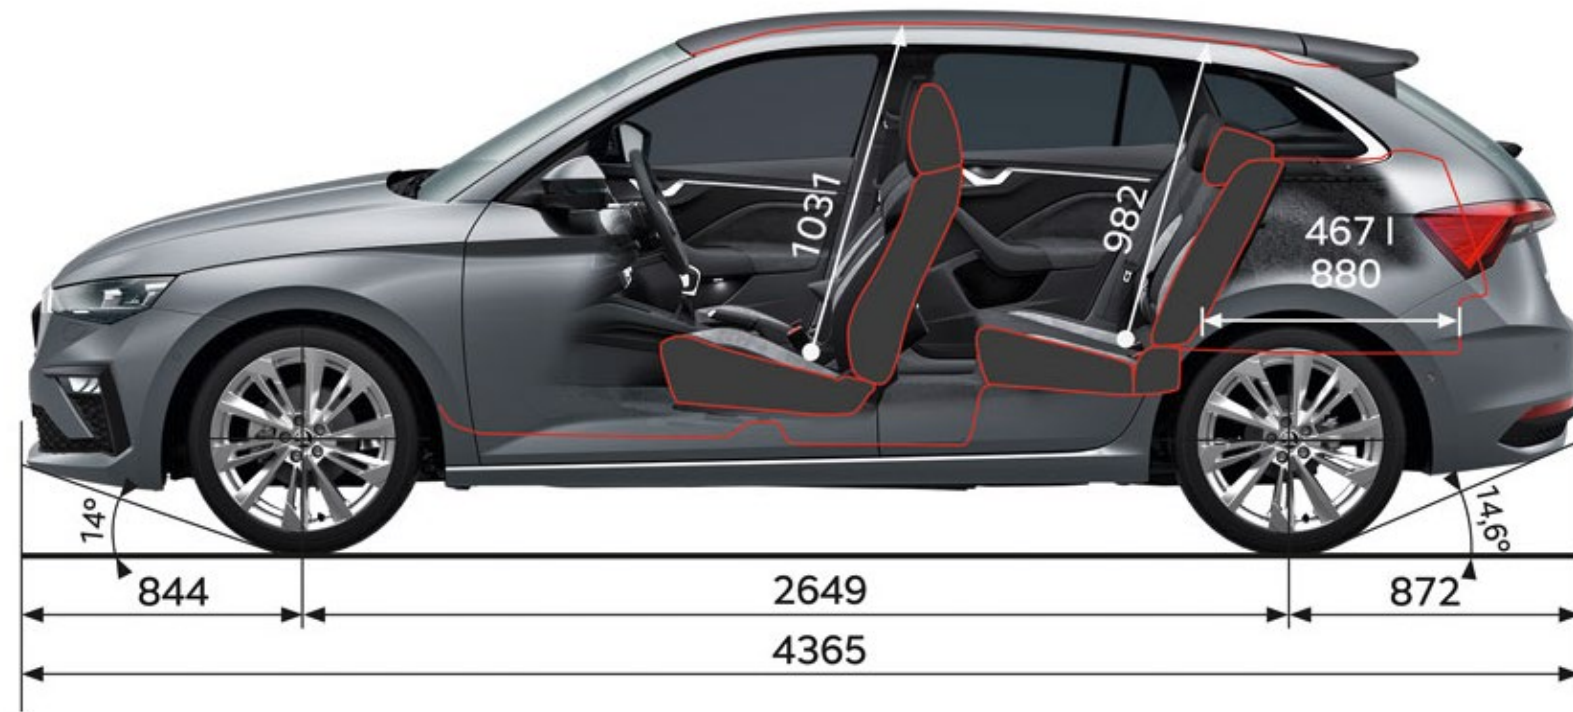

Technische gegevens

Afmetingen exterieur

Aantal deuren	5
Aantal zitplaatsen	5
Lengte (mm)	4.362
Breedte (mm)	1.793
Hoogte (mm)	1.514 *
Wielbasis	2.636
Bagageruimte (tot aan de achterbank) (L)	467
Bagageruimte (tot aan de voorstoelen) (L)	1.410