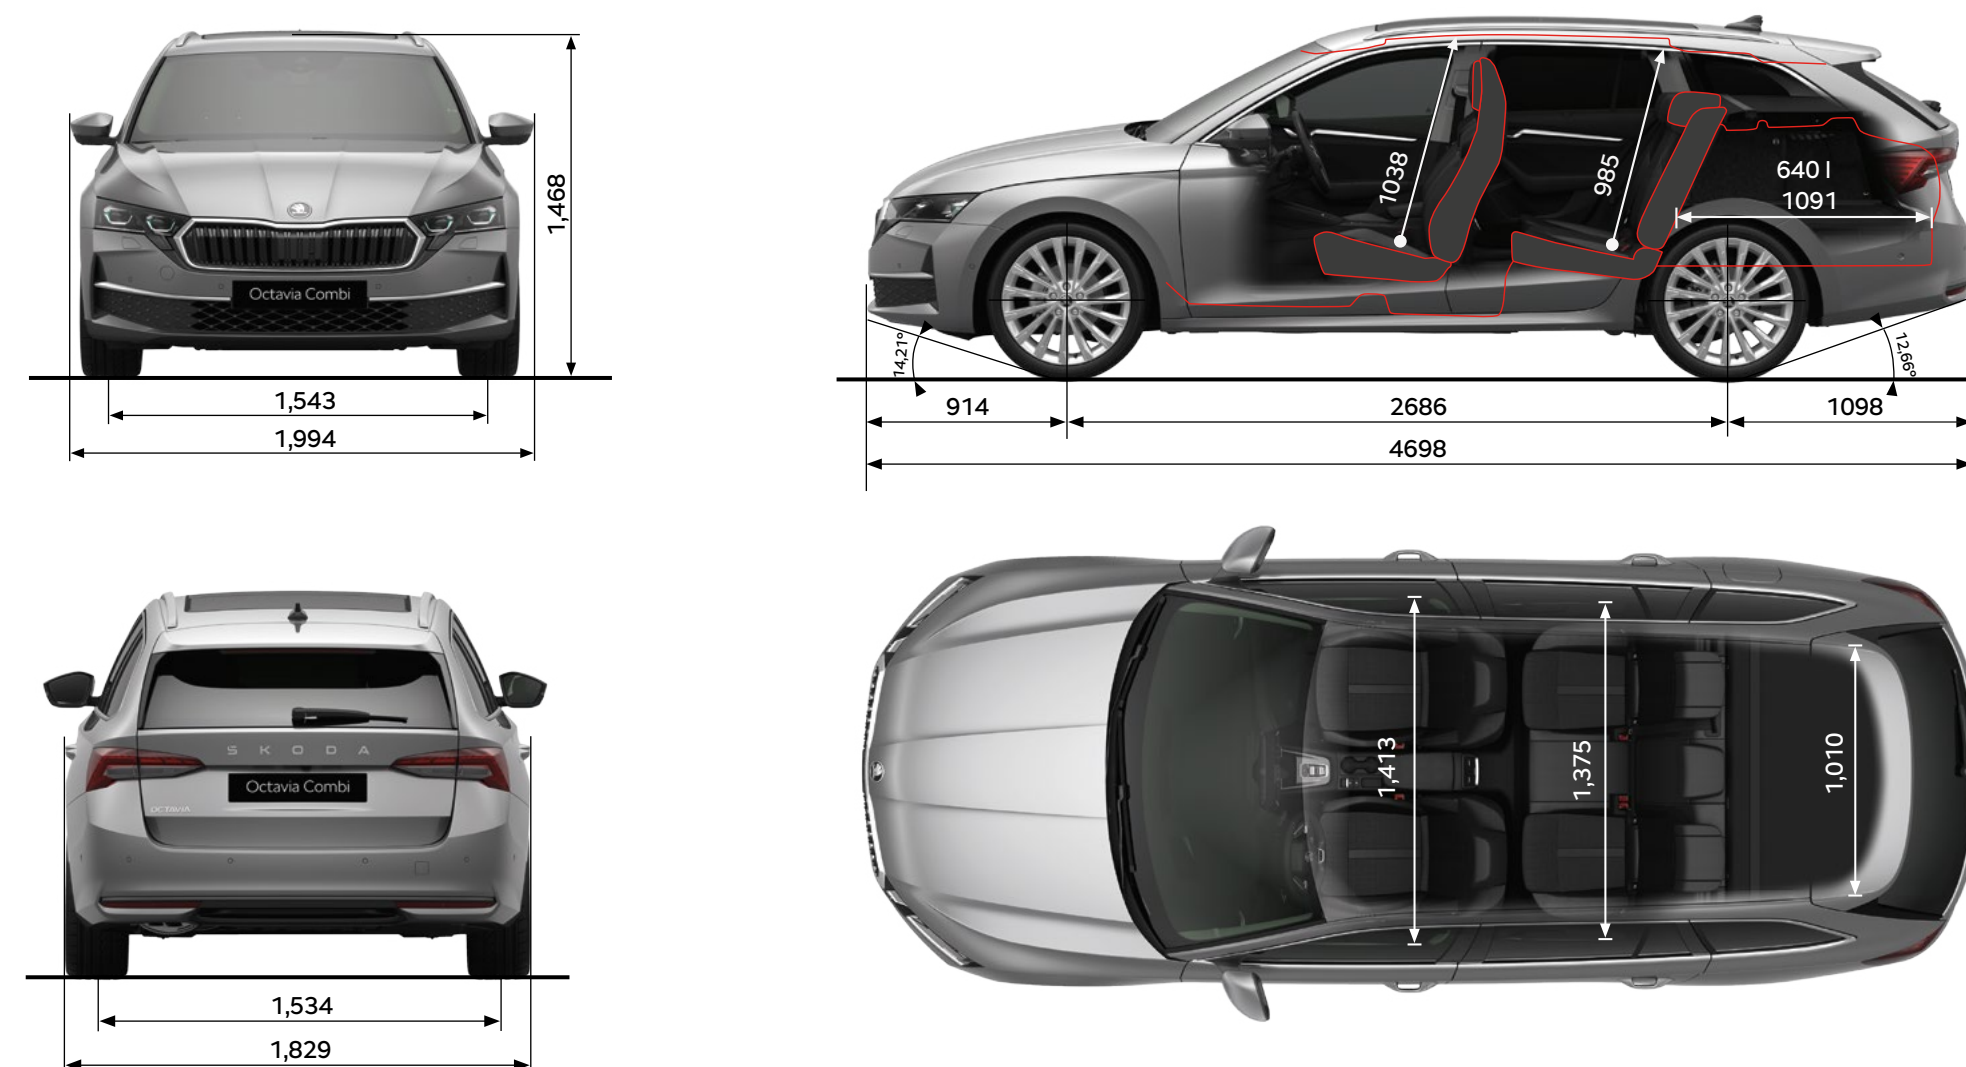

1.5 TSI 81 kW [1.5 TSI e-TEC DSG] Turbobenzinemotor, in lijn, direct ingespoten	1.5 TSI e-TEC 110 kW DSG Turbobenzinemotor, in lijn, direct ingespoten
Motor		
Cilinders	4	4
Cilinderinhoud (cm³)	1.498	1.498
Max. vermogen (kW (pk)/min⁻¹)	85 (115) / 5.000 - 6.000	110 (150) / 5.000 - 6.000
Max. koppel (Nm/min⁻¹)	220 / 1.500 - 3.000	250 / 1.500 - 3.500
Emissienorm	EURO 6 EA	EURO 6 EA
Brandstof	Benzine	Benzine
Prestaties¹		
Topsnelheid (km/u)	203	225
Acceleratie 0-100 km/u (s)	10,5 / [10,7]	8,6
Brandstofverbruik gecombineerd (l/100 km)	5,4 / [5,1]	5,0
CO₂-emissie gecombineerd (g/km)	122 / [115]	114,0
Draaicirkel (m)	10,4	10,4
Aandrijving		
Type	Voorwielaandrijving	Voorwielaandrijving
Koppeling	Hydraulische enkelvoudige droge plaat / [Dubbel coaxiaal, elektrohydraulisch bediend]	Hydraulische enkelvoudige droge plaat / [Dubbel coaxiaal, elektrohydraulisch bediend]
Transmissie	Handgeschakeld, 6 versnellingen / [Automatisch, 7-traps DSG]	Automatisch, 7-traps DSG
Gewichten		
Kantekengewicht (kg)	1.366 / [1.401]	1.403
Massa rijklaar (kg)	1.556 / [1.586]	1.591
Max. toelaatbaar totaalgewicht (kg)	1.900 / [1.910]	1.910
Max. aanhangergewicht ongeremd (kg)	680 / [700]	700
Max. aanhangergewicht geremd (kg)	1.300	1.500
Max. kogeldruk (kg)	80	80
Max. daklast (kg)	75	75
Remsysteem		
Remmen vóór	Geventileerde schijfremmen met zwevende enkelzuiger remklauwen	Geventileerde schijfremmen met zwevende enkelzuiger remklauwen
Remmen achter	Schijfremmen	Schijfremmen
Brandstofvoorraad		
Tankinhoud (l)	45	45

Afmetingen exterieur

Lengte (mm)	4.698
Breedte (mm)	1.829
Hoogte (mm)	1.491
Wielbasis	2.667
Spoorbreedte voor/achter	1.546/ 1.550
Bagageruimte tot aan achterbank (l)	640
Bagageruimte tot aan voorstoelen (l)	1700
Aantal deuren	5
Aantal zitplaatsen	5

¹ De genoemde verbruikscijfers zijn gebaseerd op de uitkomsten van de op dit moment geldende Europese testmethode. Afhankelijk van meeruitvoeringen, weg-, verkeers- en weersomstandigheden, milieu-invloeden, conditie van de auto en rijstijl kunnen in de praktijk verbruikswaarden voorkomen die hiervan afwijken. Wij adviseren Het Nieuwe Rijden (zie ook www.hetnieuwerijden.nl) voor handige tips om zuiniger te rijden.

WLTP & bandenlabel info, technische gegevens

Het toevoegen van pakketten, optionele velgen en/of opties heeft invloed op de CO₂-uitstoot, theoretische verbruikscijfers en het gewicht van de auto. Voor de bandenlabels en technische gegevens van de door jou gewenste auto inclusief pakketten, optionele velgen en/of opties verwijzen wij je naar de Car Configurator of jouw dealer.