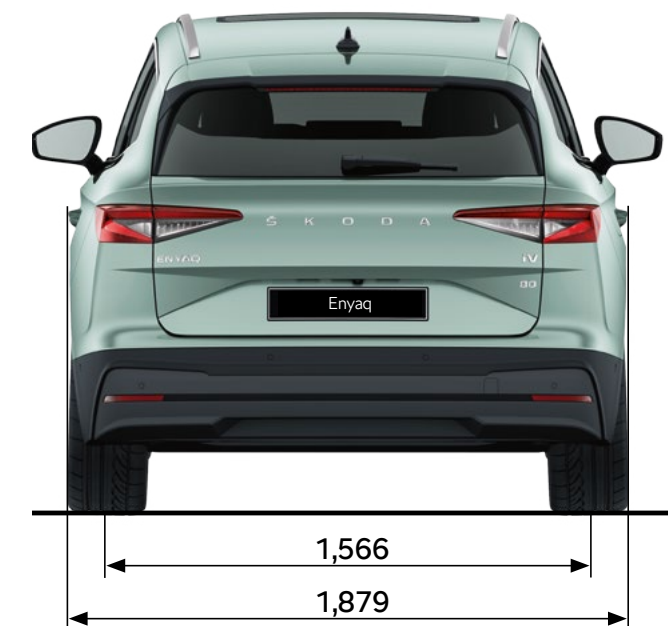

Afmetingen exterieur

Lengte (mm)	4.649	Spoorbreedte voor (mm)	1.587
Breedte (mm)	1.879	Spoorbreedte achter (mm)	1.566
Hoogte (mm)	1.616	Bagageruimte tot aan achterbank (l)	585
Wielbasis (mm)	2.765	Bagageruimte tot aan voorstoelen (l)	1.710