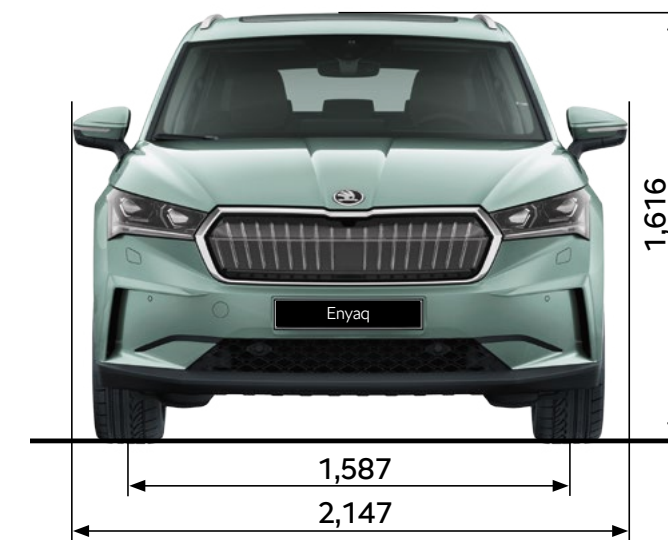

Afmetingen exterieur

Lengte (mm)	4.649	Spoorbreedte voor (mm)	1.587
Breedte (mm)	1.879	Spoorbreedte achter (mm)	1.566
Hoogte (mm)	1.616	Bagageruimte tot aan achterbank (l)	585
Wielbasis (mm)	2.765	Bagageruimte tot aan voorstoelen (l)	1.710