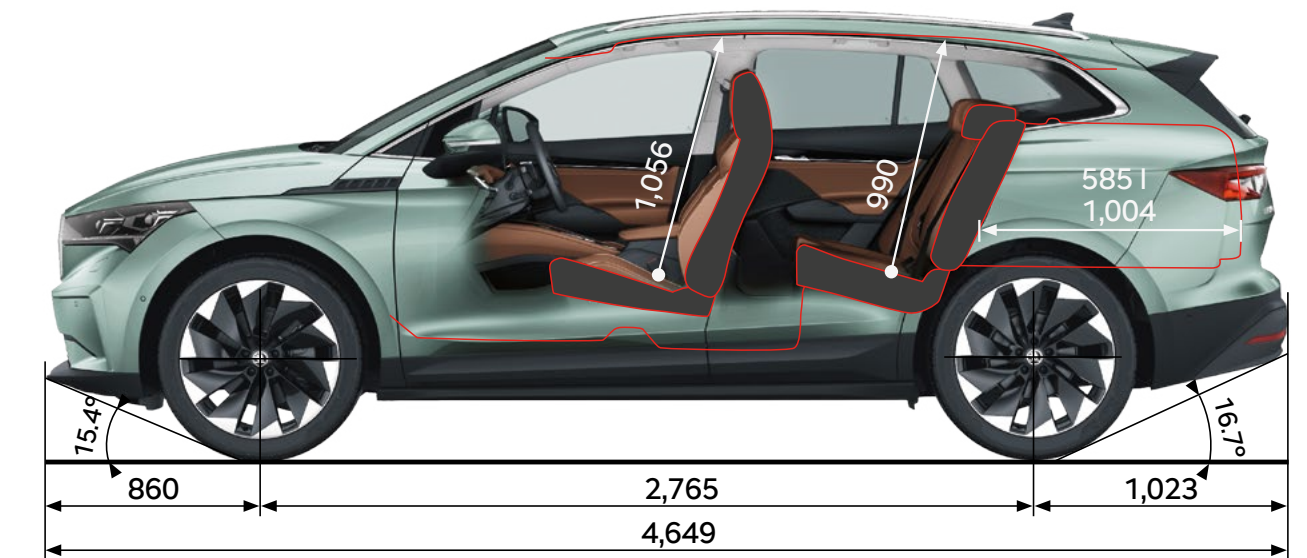

Afmetingen exterieur

Lengte (mm)	4.649	Spoorbreedte voor (mm)	1.587
Breedte (mm)	1.879	Spoorbreedte achter (mm)	1.566
Hoogte (mm)	1.616	Bagageruimte tot aan achterbank (l)	585
Wielbasis (mm)	2.765	Bagageruimte tot aan voorstoelen (l)	1.710