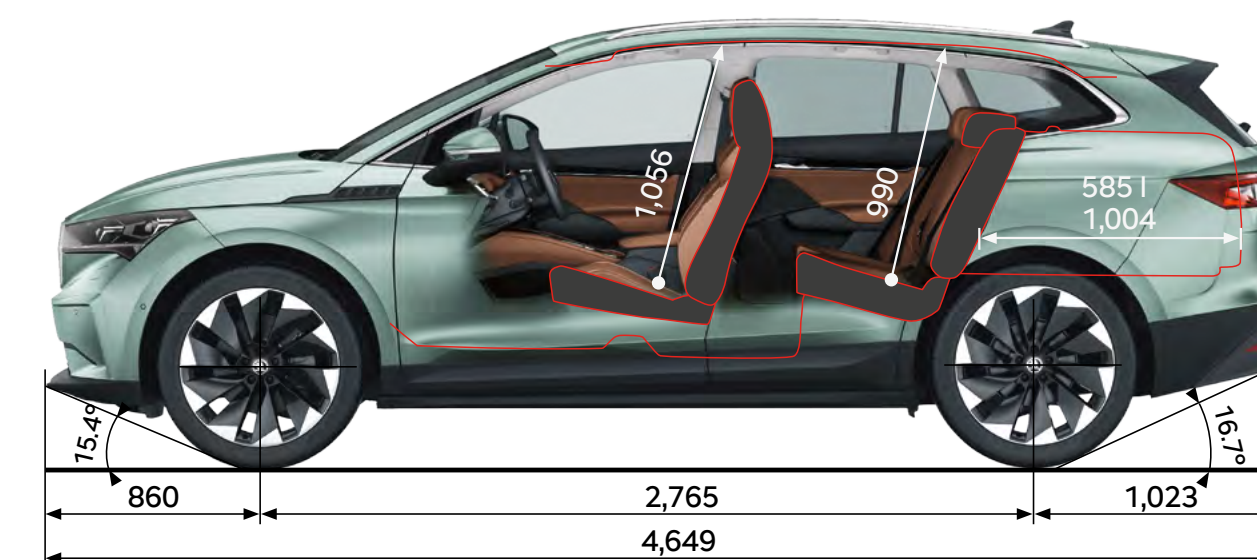

Afmetingen exterieur

Lengte (mm)	4.649	Spoorbreedte voor (mm)	1.587
Breedte (mm)	1.879	Spoorbreedte achter (mm)	1.566
Hoogte (mm)	1.616	Bagageruimte tot aan achterbank (l)	585
Wielbasis (mm)	2.765	Bagageruimte tot aan voorstoelen (l)	1.710