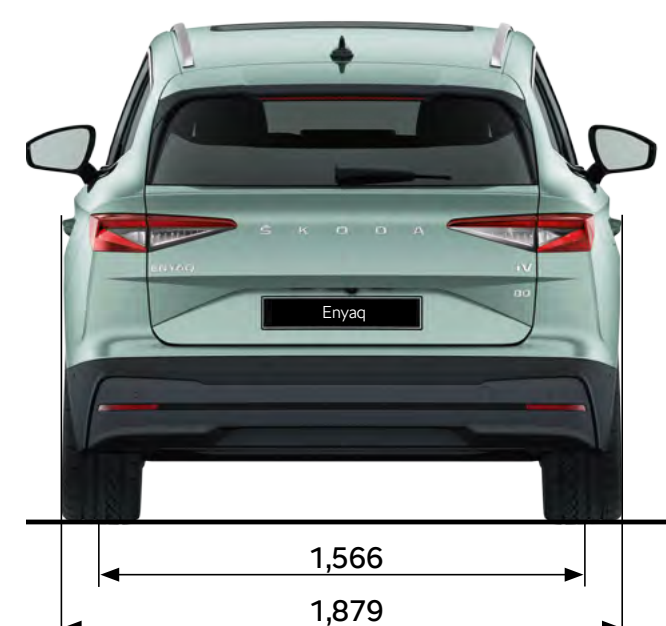

Afmetingen exterieur

Lengte (mm)	4.649	Spoorbreedte voor (mm)	1.587
Breedte (mm)	1.879	Spoorbreedte achter (mm)	1.566
Hoogte (mm)	1.616	Bagageruimte tot aan achterbank (l)	585
Wielbasis (mm)	2.765	Bagageruimte tot aan voorstoelen (l)	1.710