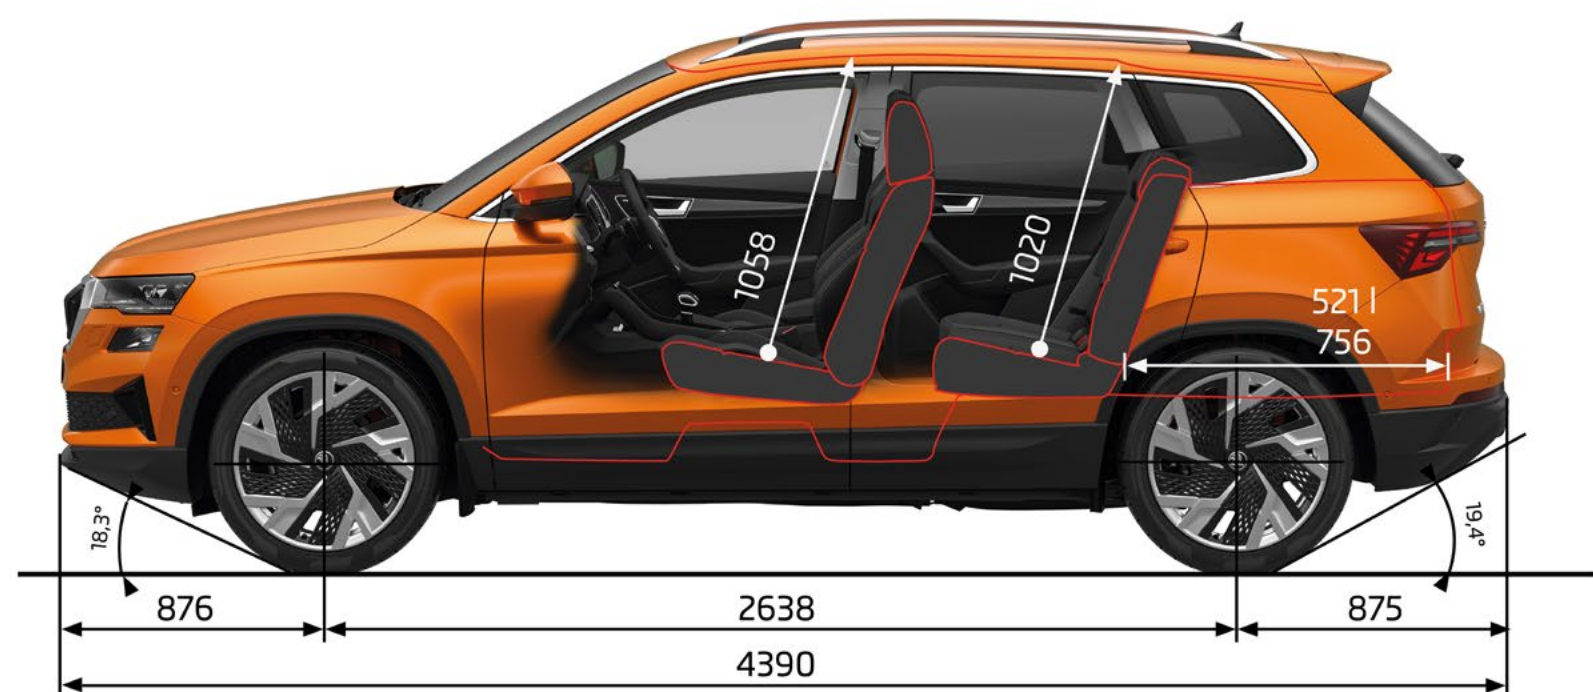

Technische gegevens

Afmetingen exterieur

Aantal deuren	5
Aantal zitplaatsen	5
Lengte (mm)	4.384
Breedte (mm)	1.841
Hoogte (mm)	1.629 *
Wielbasis	2.625
Spoorbreedte voor/achter	1.576 / 1.541

Bagageruimte

Tot aan achterbank (l)	521 / met VarioFlex achterstoelen: 588
Tot aan voorstoelen (l)	1.630 / met VarioFlex achterstoelen: 1.605 - 1.810