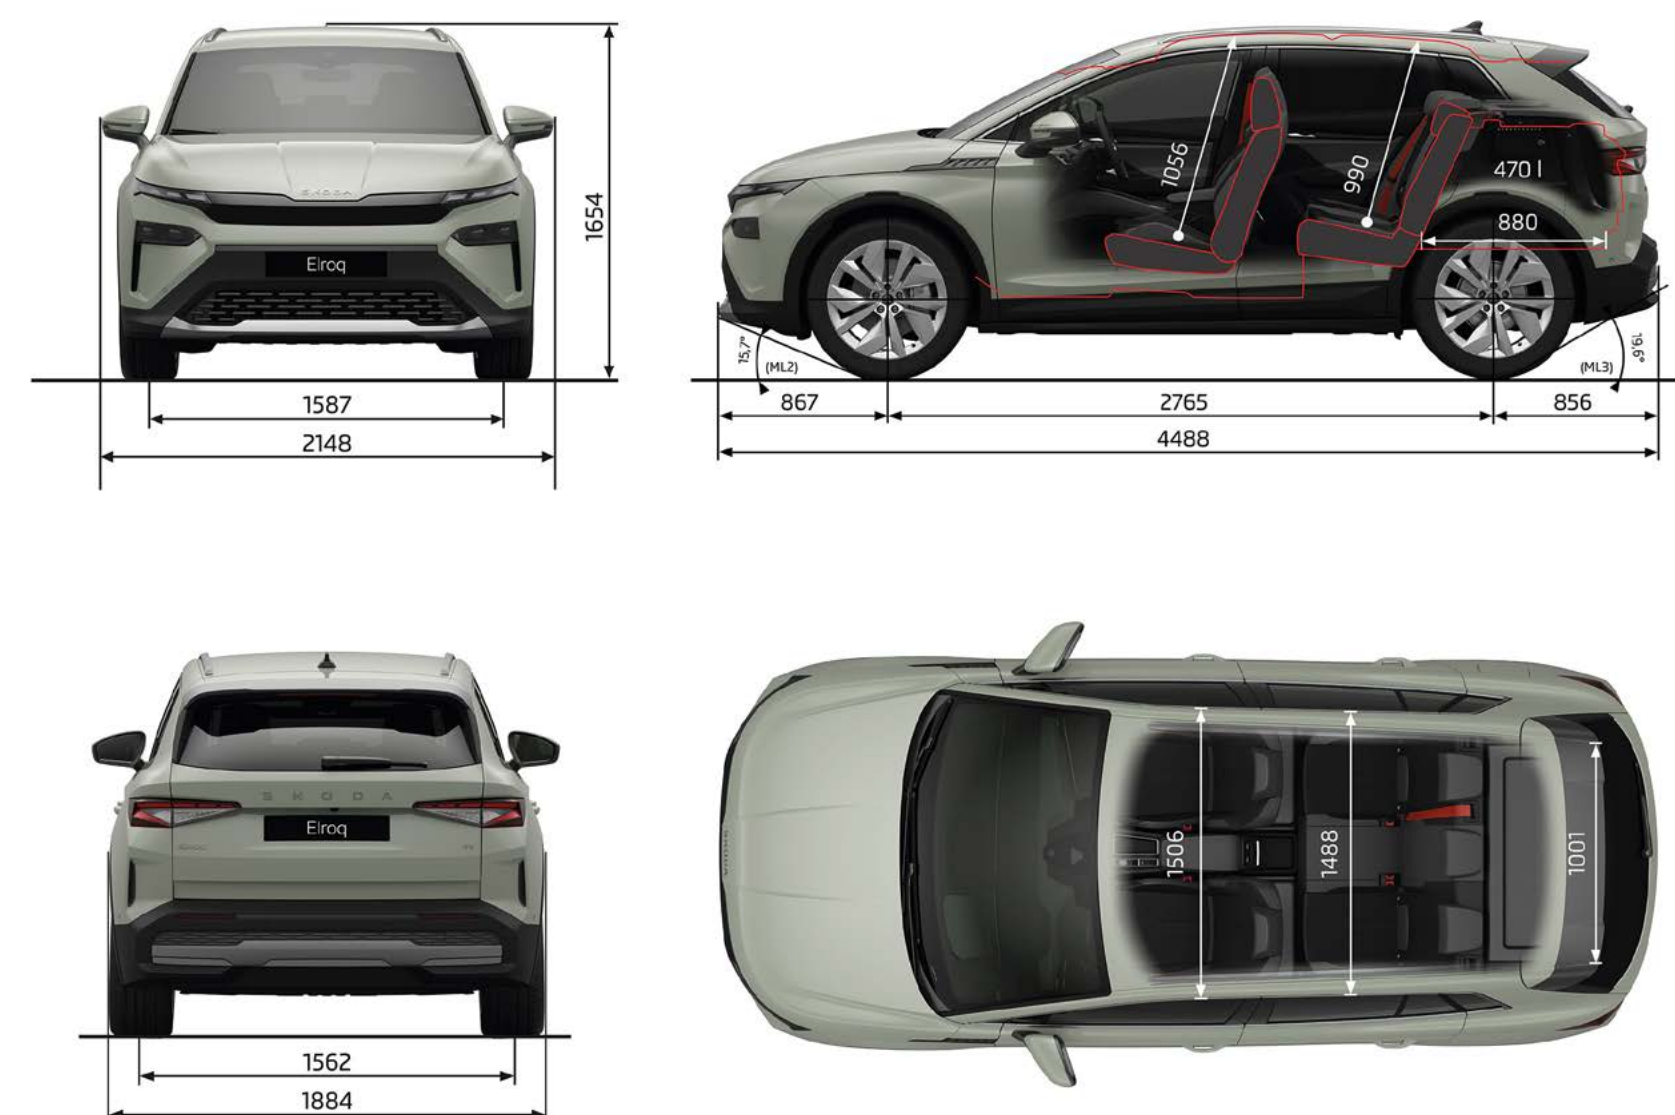

Afmetingen exterieur

Lengte (mm)	4.488
Breedte (mm)	1.884
Hoogte (mm)	1.654
Wielbasis	2.770
Spoorbreedte voor/achter 52kW en 63kW	1.597 / 1.573
Spoorbreedte voor/achter 82kW	1.587 / 1.566
Bagageruimte tot aan achterbank (l)	470
Bagageruimte tot aan voorstoelen (l)	1.580