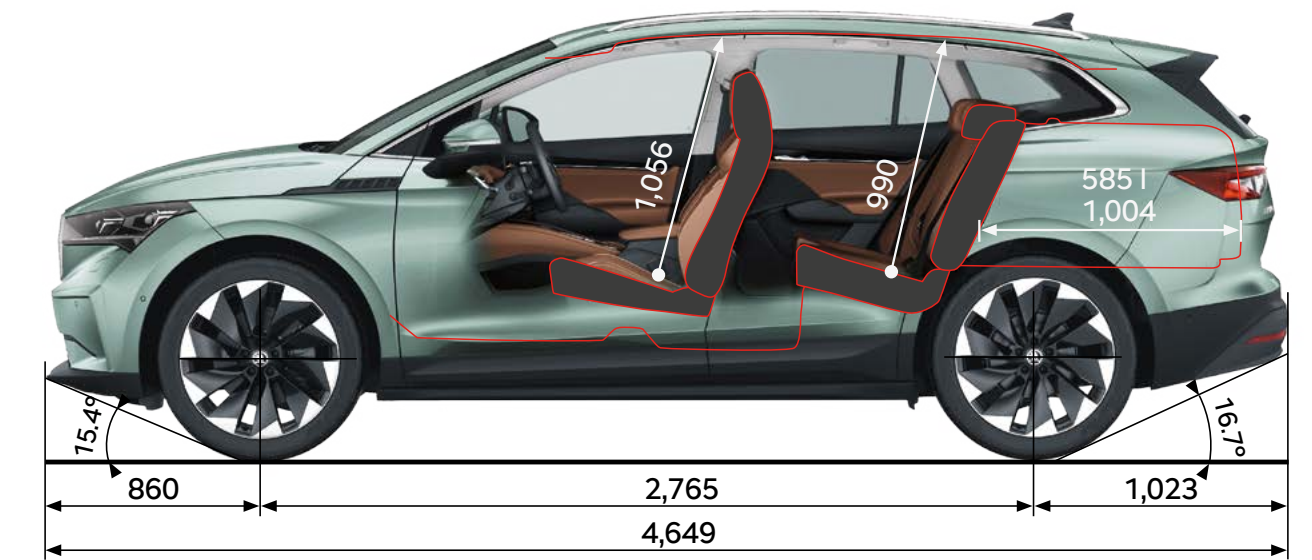

Afmetingen exterieur

Lengte (mm)	4.649	Spoorbreedte voor (mm)	1.587
Breedte (mm)	1.879	Spoorbreedte achter (mm)	1.566
Hoogte (mm)	1.616	Bagageruimte tot aan achterbank (l)	585
Wielbasis (mm)	2.765	Bagageruimte tot aan voorstoelen (l)	1.710