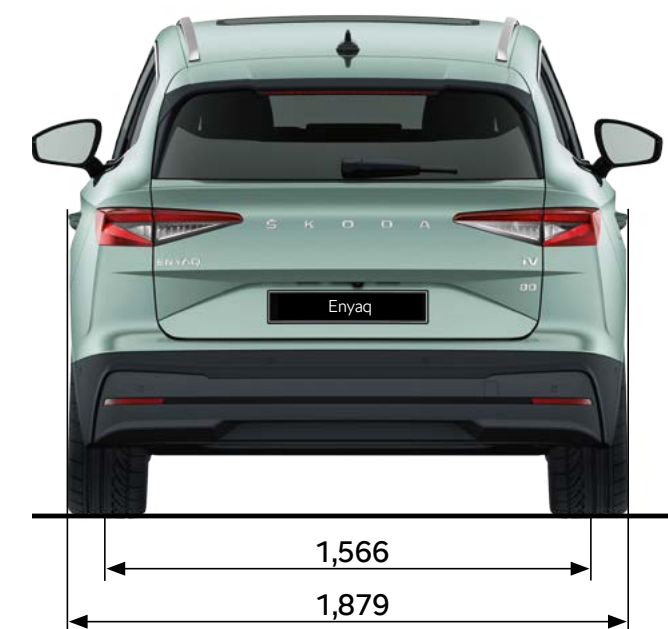

¹De genoemde verbruikscijfers zijn gebaseerd op de uitkomsten van de op dit moment geldende Europese testmethode. Afhankelijk van meeruitvoeringen, weg-, verkeers- en weersomstandigheden, milieu-invloeden, conditie van de auto en rijstijl kunnen in de praktijk verbruikswaarden voorkomen die hiervan afwijken. Wij adviseren Het Nieuwe Rijden (zie ook www.hetnieuwerijden.nl) voor handige tips om zuiniger te rijden.

²De vermelde theoretische oplaadtijden alsmede het maximale vermogen om te kunnen laden (AC laden dan wel het DC snelladen) kunnen afwijkend zijn in de praktijk doordat deze onder andere afhankelijk zijn van de batterij- en omgevingstemperatuur, het vermogen van het laadpunt en de laadstatus (State of Charge) van de batterij van de auto.

Afmetingen exterieur

Lengte (mm)	4.649	Spoorbreedte voor (mm)	1.587
Breedte (mm)	1.879	Spoorbreedte achter (mm)	1.566
Hoogte (mm)	1.616	Bagageruimte tot aan achterbank (l)	585
Wielbasis (mm)	2.765	Bagageruimte tot aan voorstoelen (l)	1.710

WLTP & bandenlabel info, stroomverbruik en actieradius

Het toevoegen van pakketten, optionele velgen en/of opties heeft invloed op het stroomverbruik en de actieradius. Voor de bandenlabels, het stroomverbruik en de actieradius van de door jou gewenste auto inclusief pakketten, optionele velgen en/of opties verwijzen wij je naar de Car Configurator of jouw dealer.