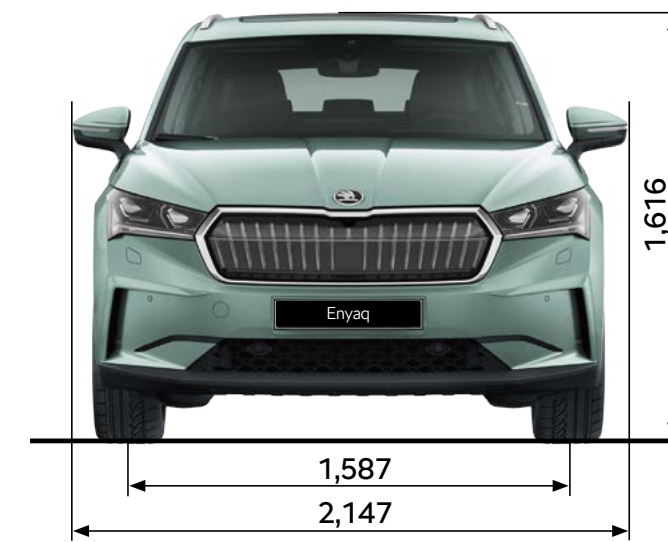

Afmetingen exterieur

Lengte (mm)	4.649	Spoorbreedte voor (mm)	1.587
Breedte (mm)	1.879	Spoorbreedte achter (mm)	1.566
Hoogte (mm)	1.616	Bagageruimte tot aan achterbank (l)	585
Wielbasis (mm)	2.765	Bagageruimte tot aan voorstoelen (l)	1.710