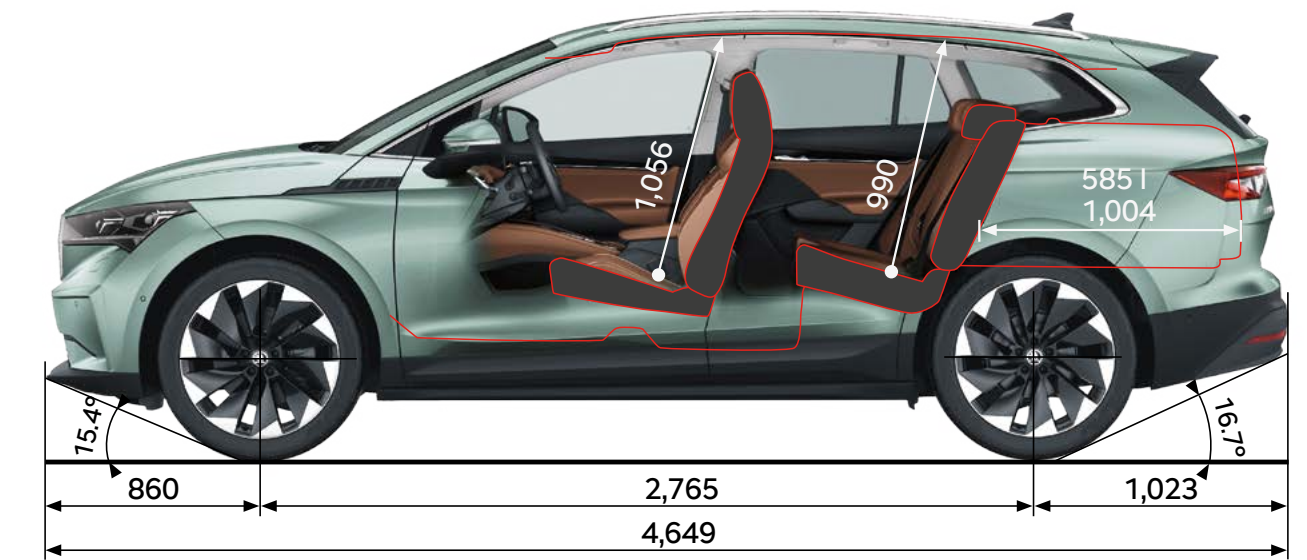

Afmetingen exterieur

Lengte (mm)	4.649	Spoorbreedte voor (mm)	1.587
Breedte (mm)	1.879	Spoorbreedte achter (mm)	1.566
Hoogte (mm)	1.616	Bagageruimte tot aan achterbank (l)	585
Wielbasis (mm)	2.765	Bagageruimte tot aan voorstoelen (l)	1.710