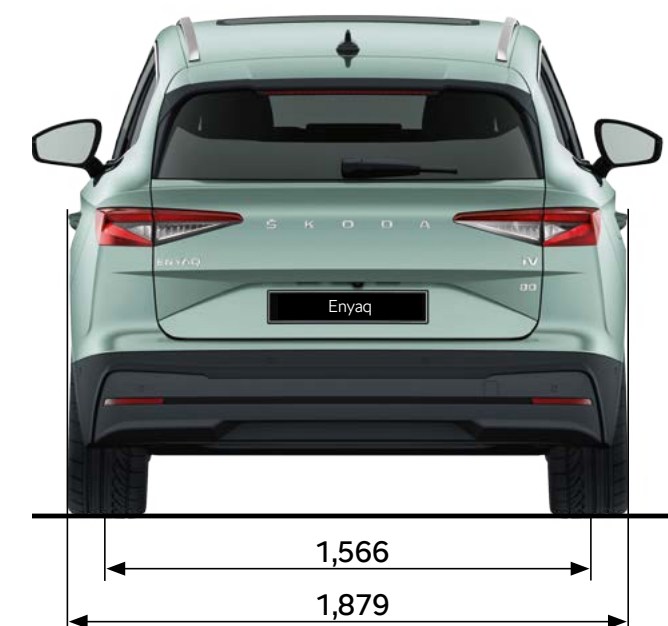

¹De genoemde verbruikscijfers zijn gebaseerd op de uitkomsten van de op dit moment geldende Europese testmethode. Afhankelijk van meeruitvoeringen, weg-, verkeers- en weersomstandigheden, milieu-invloeden, conditie van de auto en rijstijl kunnen in de praktijk verbruikswaarden voorkomen die hiervan afwijken. Wij adviseren Het Nieuwe Rijden (zie ook www.hetnieuwerijden.nl) voor handige tips om zuiniger te rijden.

²De vermelde theoretische oplaadtijden alsmede het maximale vermogen om te kunnen laden (AC laden dan wel het DC snelladen) kunnen afwikkend zijn in de praktijk doordat deze onder andere afhankelijk zijn van de batterij- en omgevingstemperatuur, het vermogen van het laadpunt en de laadstatus (State of Charge) van de batterij van de auto.

Afmetingen exterieur

Lengte (mm)	4.649	Spoorbreedte voor (mm)	1.587
Breedte (mm)	1.879	Spoorbreedte achter (mm)	1.566
Hoogte (mm)	1.616	Bagageruimte tot aan achterbank (l)	585
Wielbasis (mm)	2.765	Bagageruimte tot aan voorstoelen (l)	1.710

WLTP & bandenlabel info, stroomverbruik en actieradius

Het toevoegen van pakketten, optionele velgen en/of opties heeft invloed op het stroomverbruik en de actieradius. Voor de bandenlabels, het stroomverbruik en de actieradius van de door jou gewenste auto inclusief pakketten, optionele velgen en/of opties verwijzen wij je naar de Car Configurator of jouw dealer.