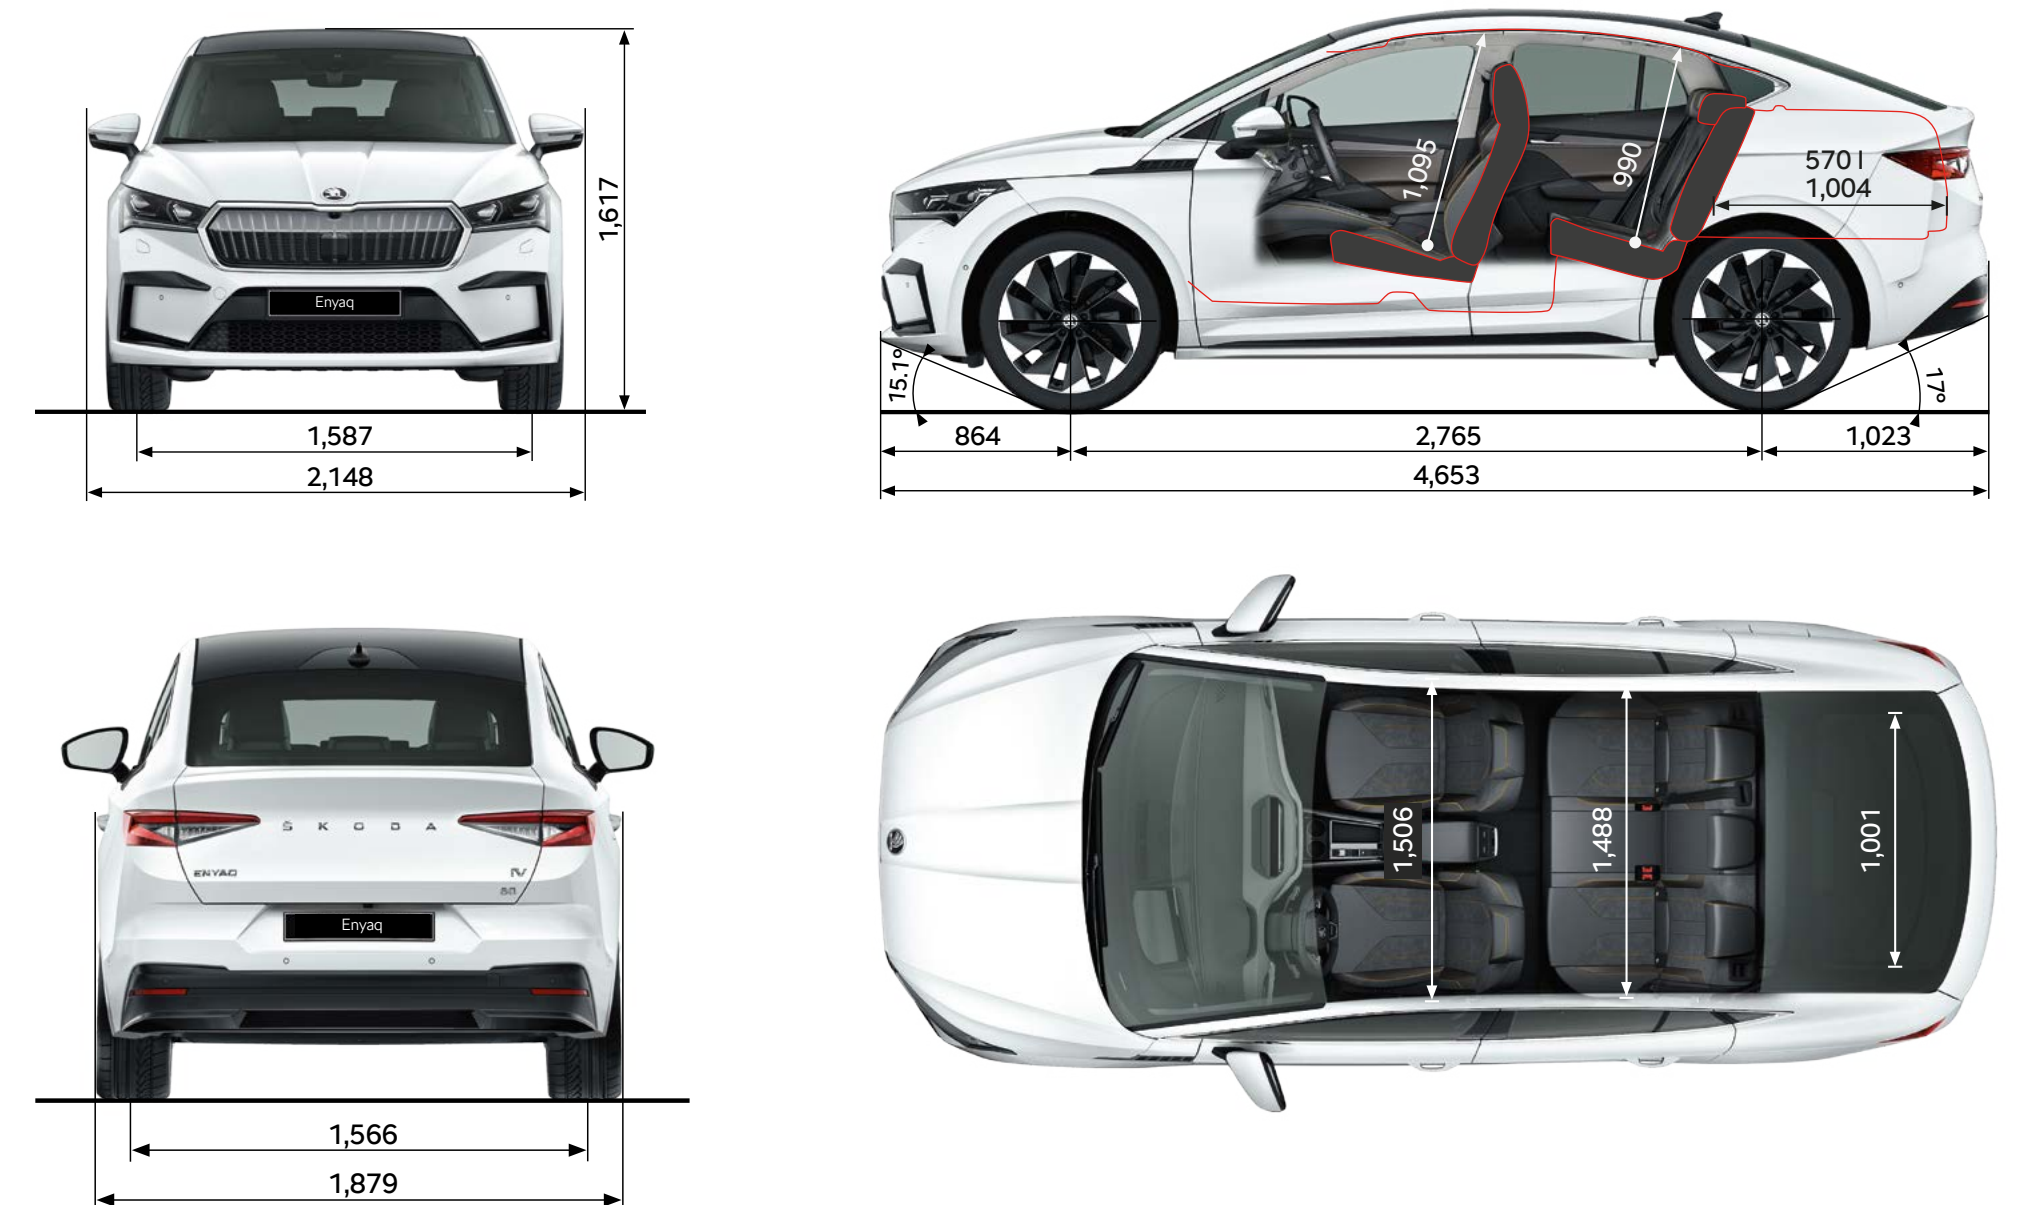

## Afmetingen exterieur

Lengte (mm)	4.649	Spoorbreedte voor (mm)	1.587
Breedte (mm)	1.879	Spoorbreedte achter (mm)	1.566
Hoogte (mm)	1.617	Bagageruimte tot aan achterbank (l)	570
Wielbasis (mm)	2.765	Bagageruimte tot aan voorstoelen (l)	1.700