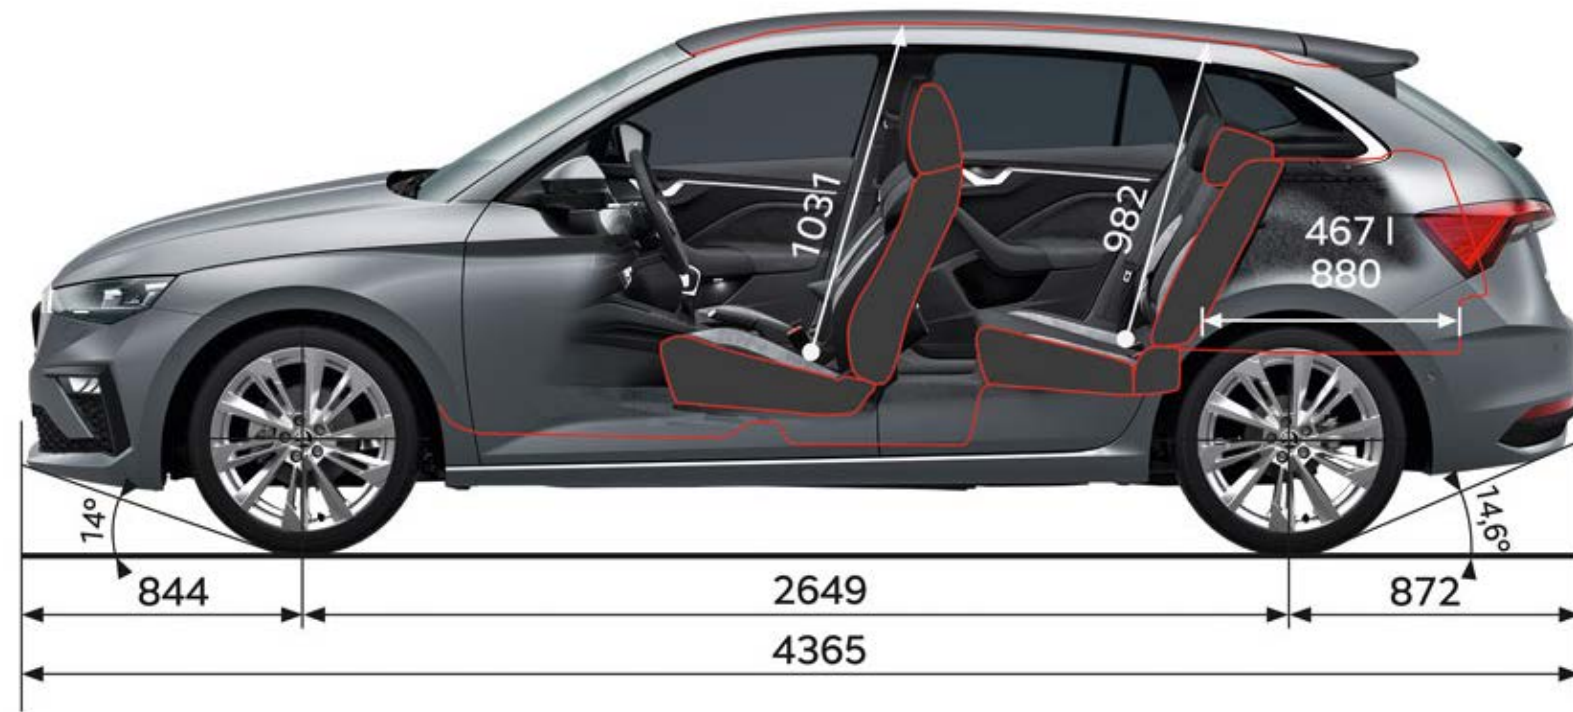

Technische gegevens

Afmetingen exterieur

Aantal deuren	5
Aantal zitplaatsen	5
Lengte (mm)	4.362
Breedte (mm)	1.793
Hoogte (mm)	1.514 *
Wielbasis	2.636
Bagageruimte (tot aan de achterbank) (L)	467
Bagageruimte (tot aan de voorstoelen) (L)	1.410