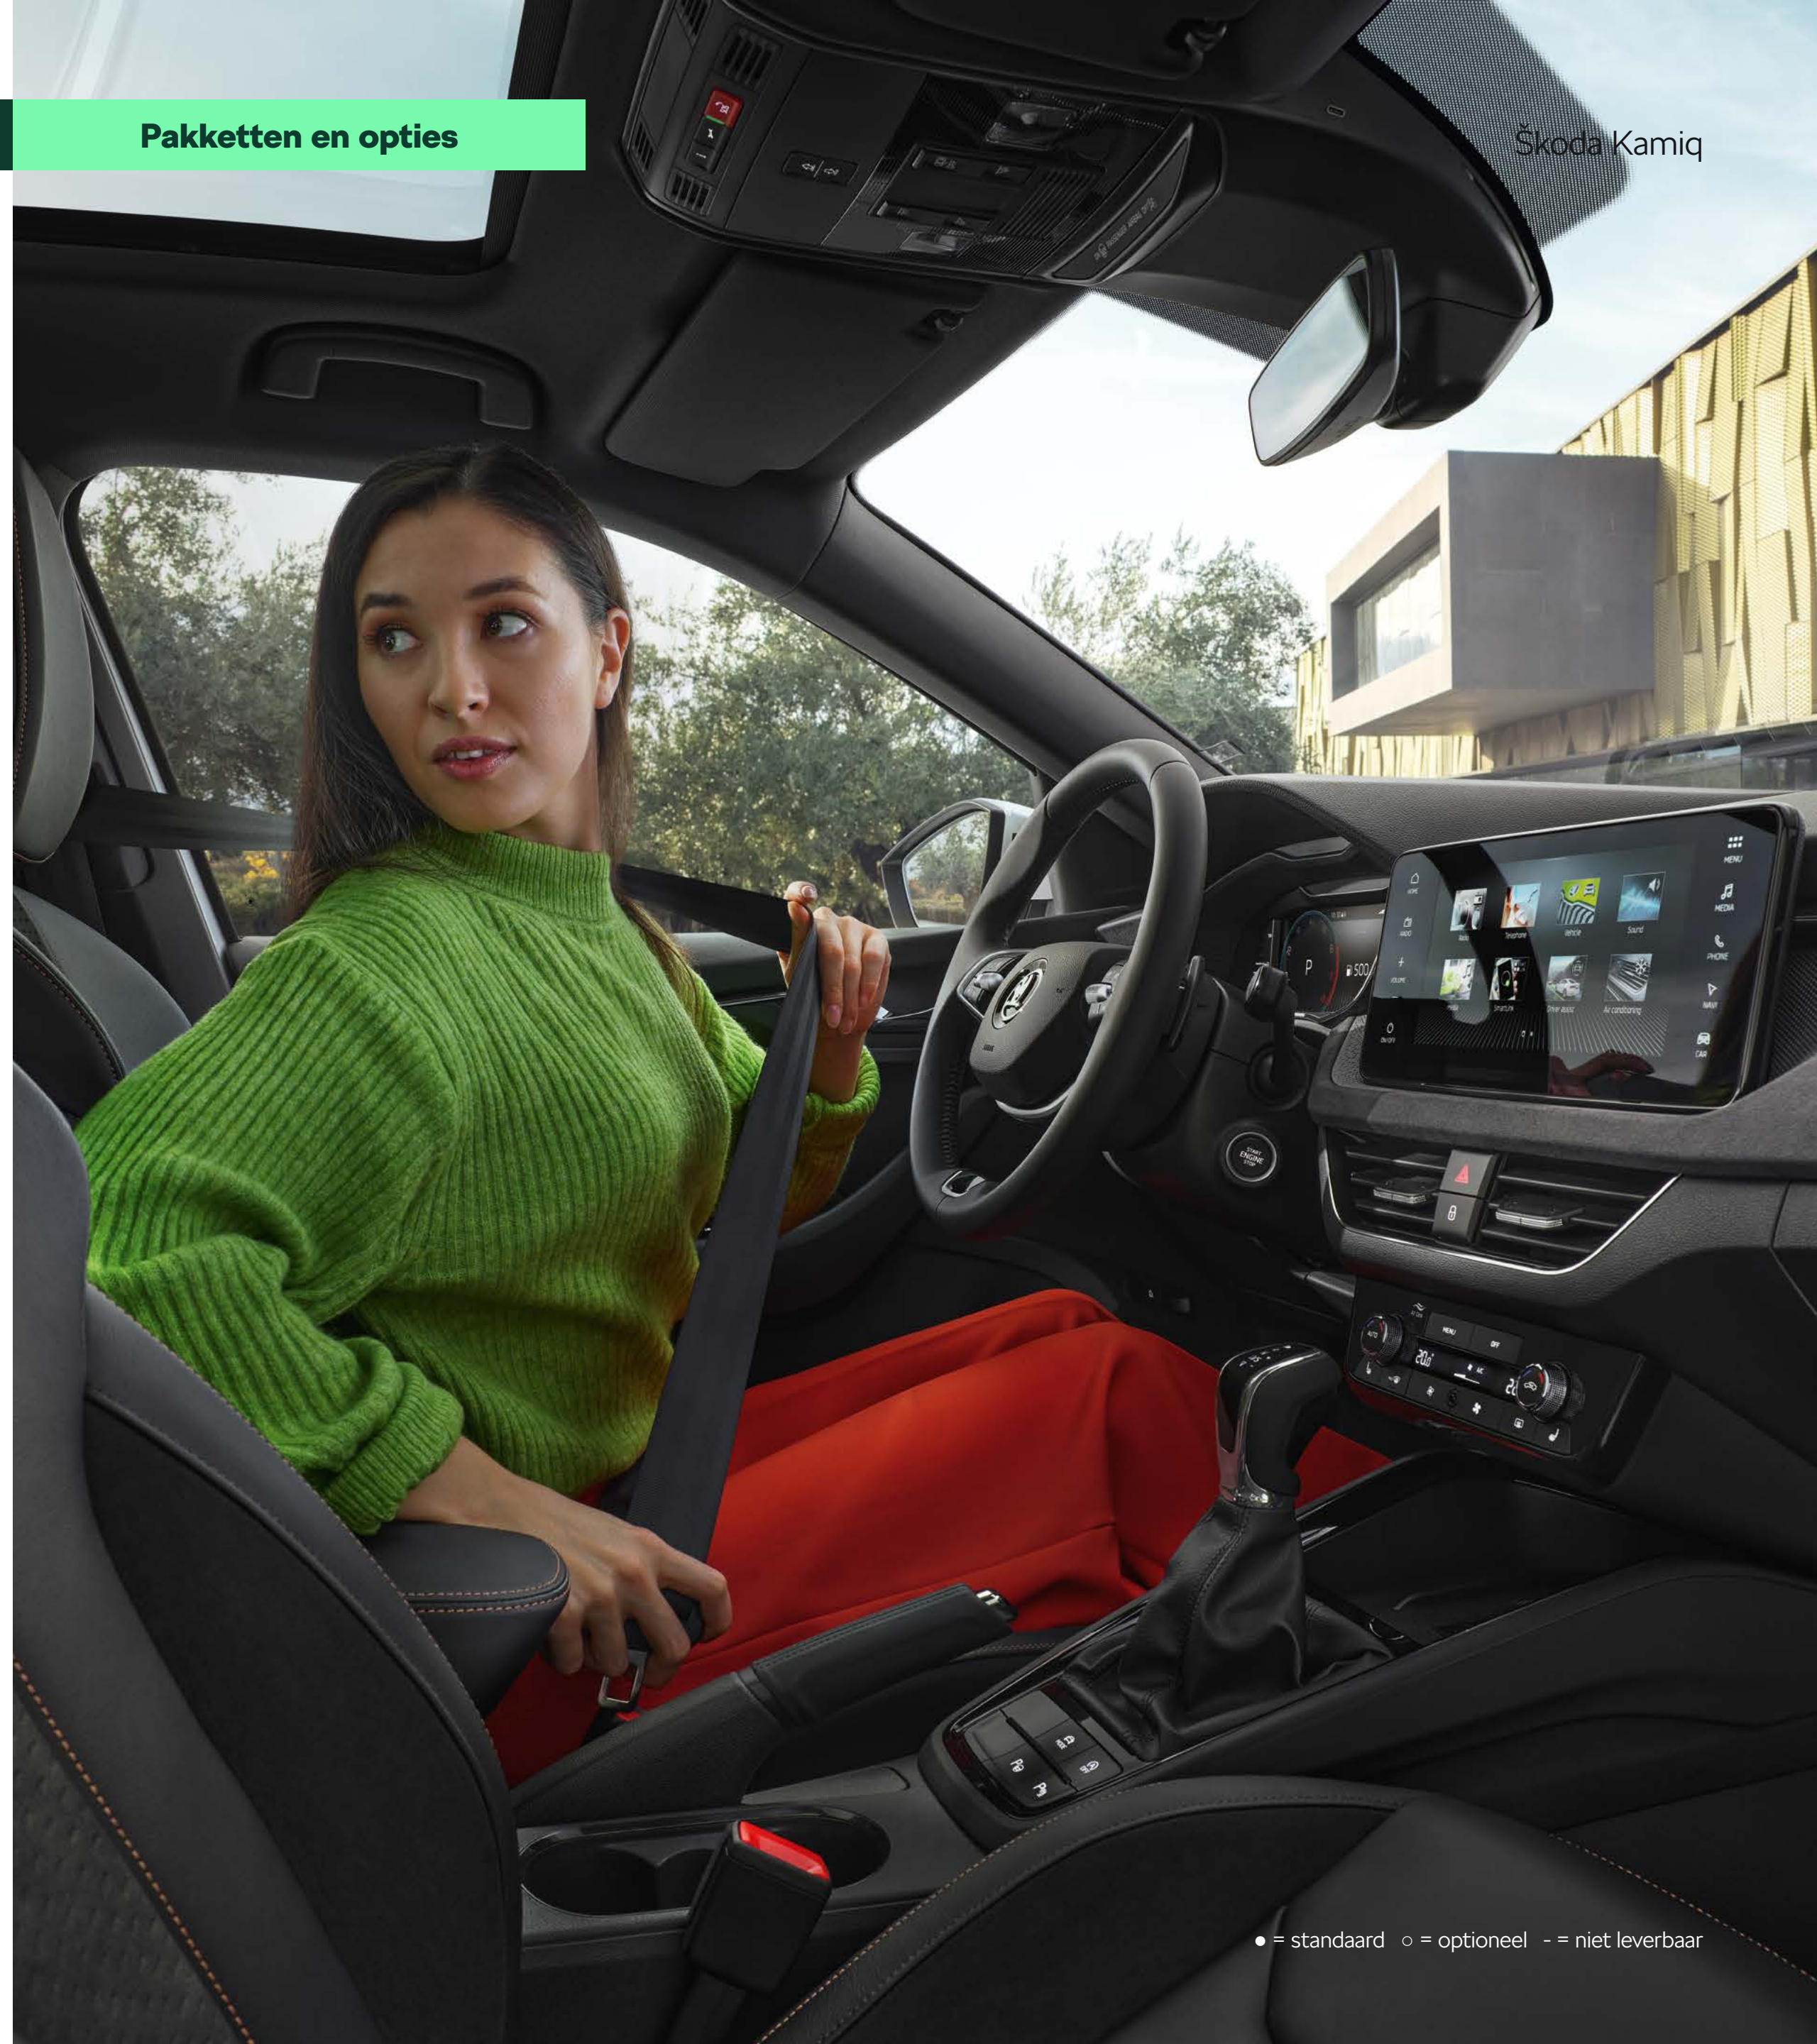

Pakketten

	Bestelcode	Consumenten adviesprijs incl. btw excl. bpm	Netto catalogusprijs excl. btw excl. bpm	Essence	Selection	Business Edition	Monte Carlo
Pakketten							
Winter Plus Pakket	WIC	€ 250	€ 207	-	-	○	○
- Verwarmbare voorstoelen							
- Ruitervisservloestof indicator							
Veiligheid Pakket	WIX	€ 550	€ 445	-	○	○	○
- Knie-airbag voor bestuurder							
- Zij-airbags achter							
- Crew protect assist							

WLTP & BANDENLABEL INFO, PRIJZEN EN CO₂-UITSTOOT

Genoemde prijzen en CO₂-uitstoot gelden voor de basisuitvoering zonder pakketten, optionele velgen en/of opties. Pakketten, optionele velgen en/of opties hebben invloed op de CO₂-uitstoot, het bpm-bedrag en daarmee de consumentenadviesprijs. Voor de bandenlabels, prijzen en CO₂-uitstoot van de door jou gewenste auto inclusief pakketten, optionele velgen en/of opties verwijzen wij je naar de Car Configurator of jouw dealer.