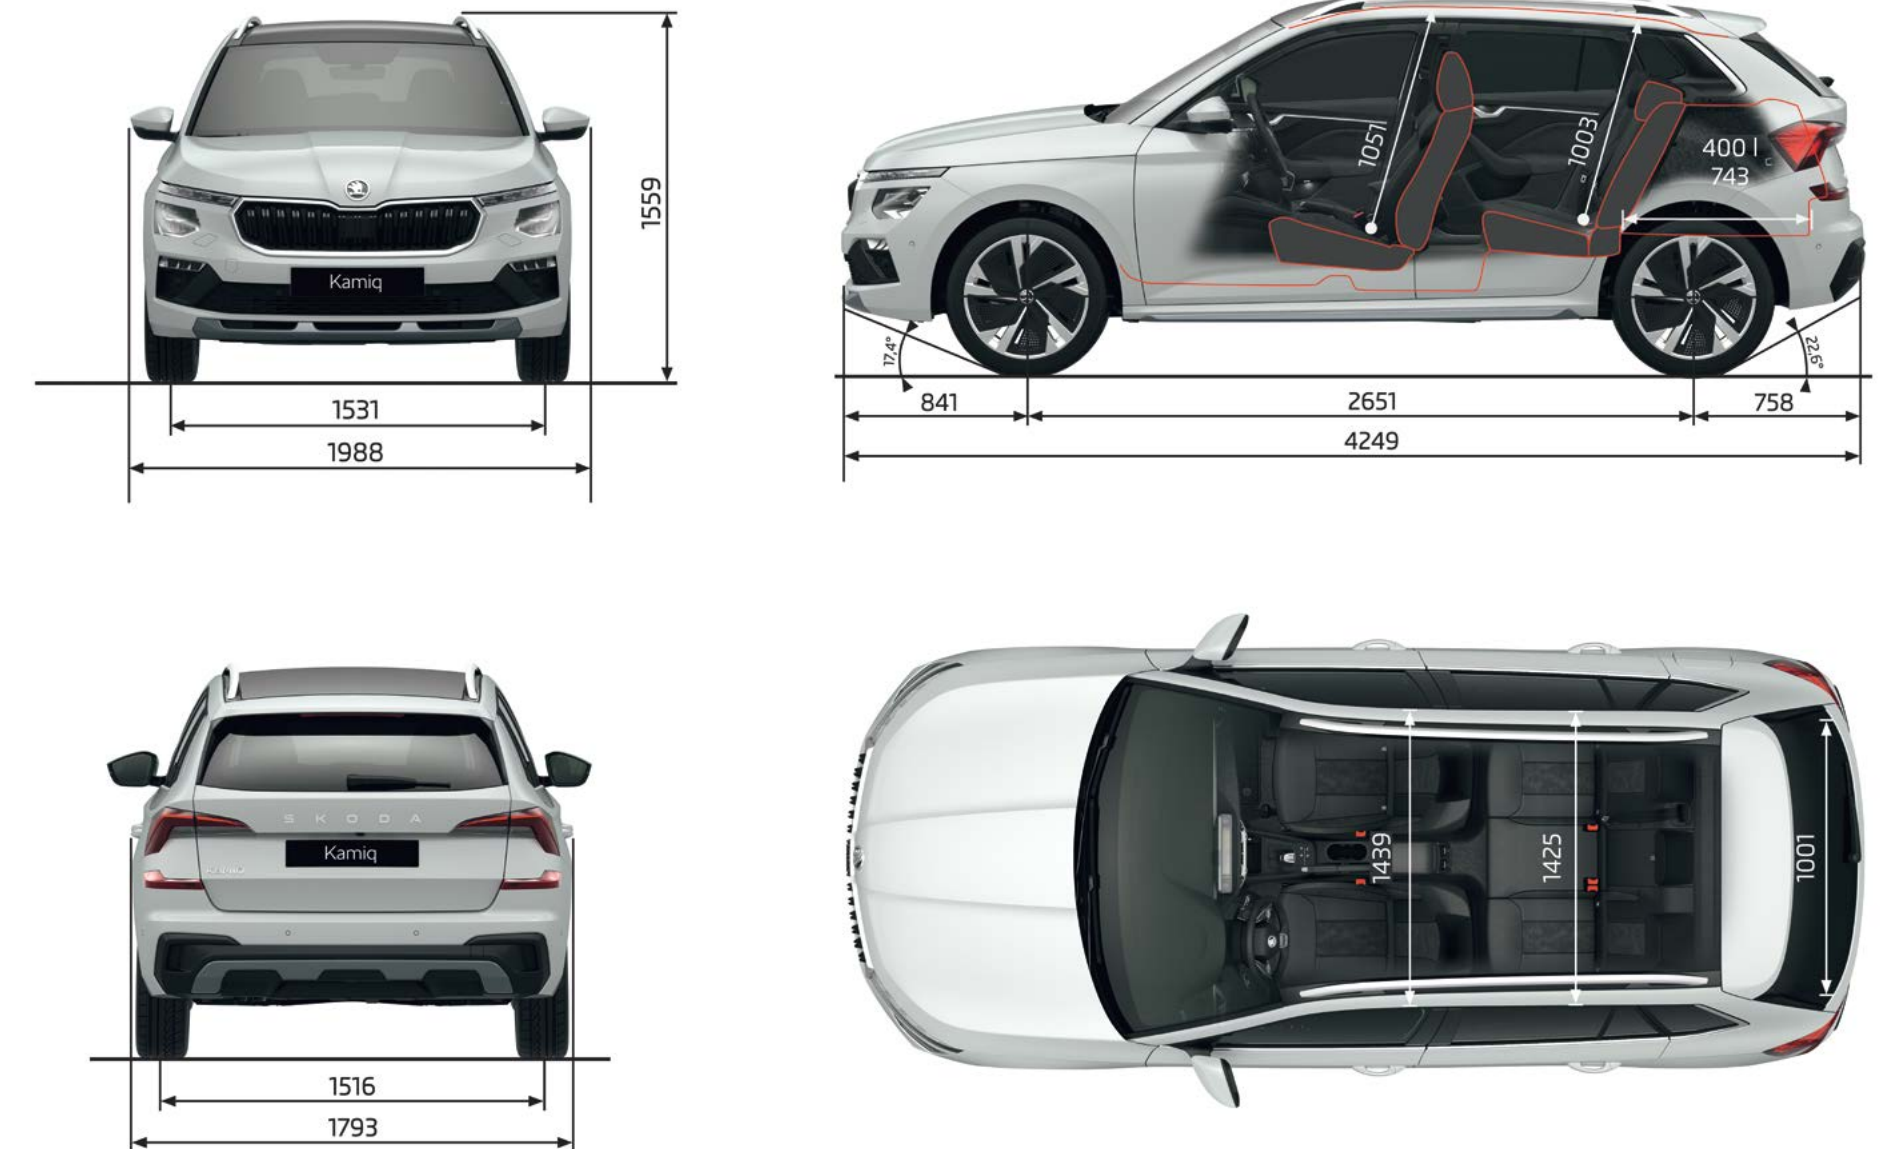

## Afmetingen exterieur

Aantal deuren	5
Aantal zitplaatsen	5
Lengte (mm)	4.241
Breedte (mm)	1.793
Hoogte (mm)	1.562 *
Wielbasis	2.639
Spoorbreedte voor/achter	1.534 / 1.517
Bagageruimte (tot aan de achterbank) (L)	400
Bagageruimte (tot aan de voorstoelen) (L)	1.395