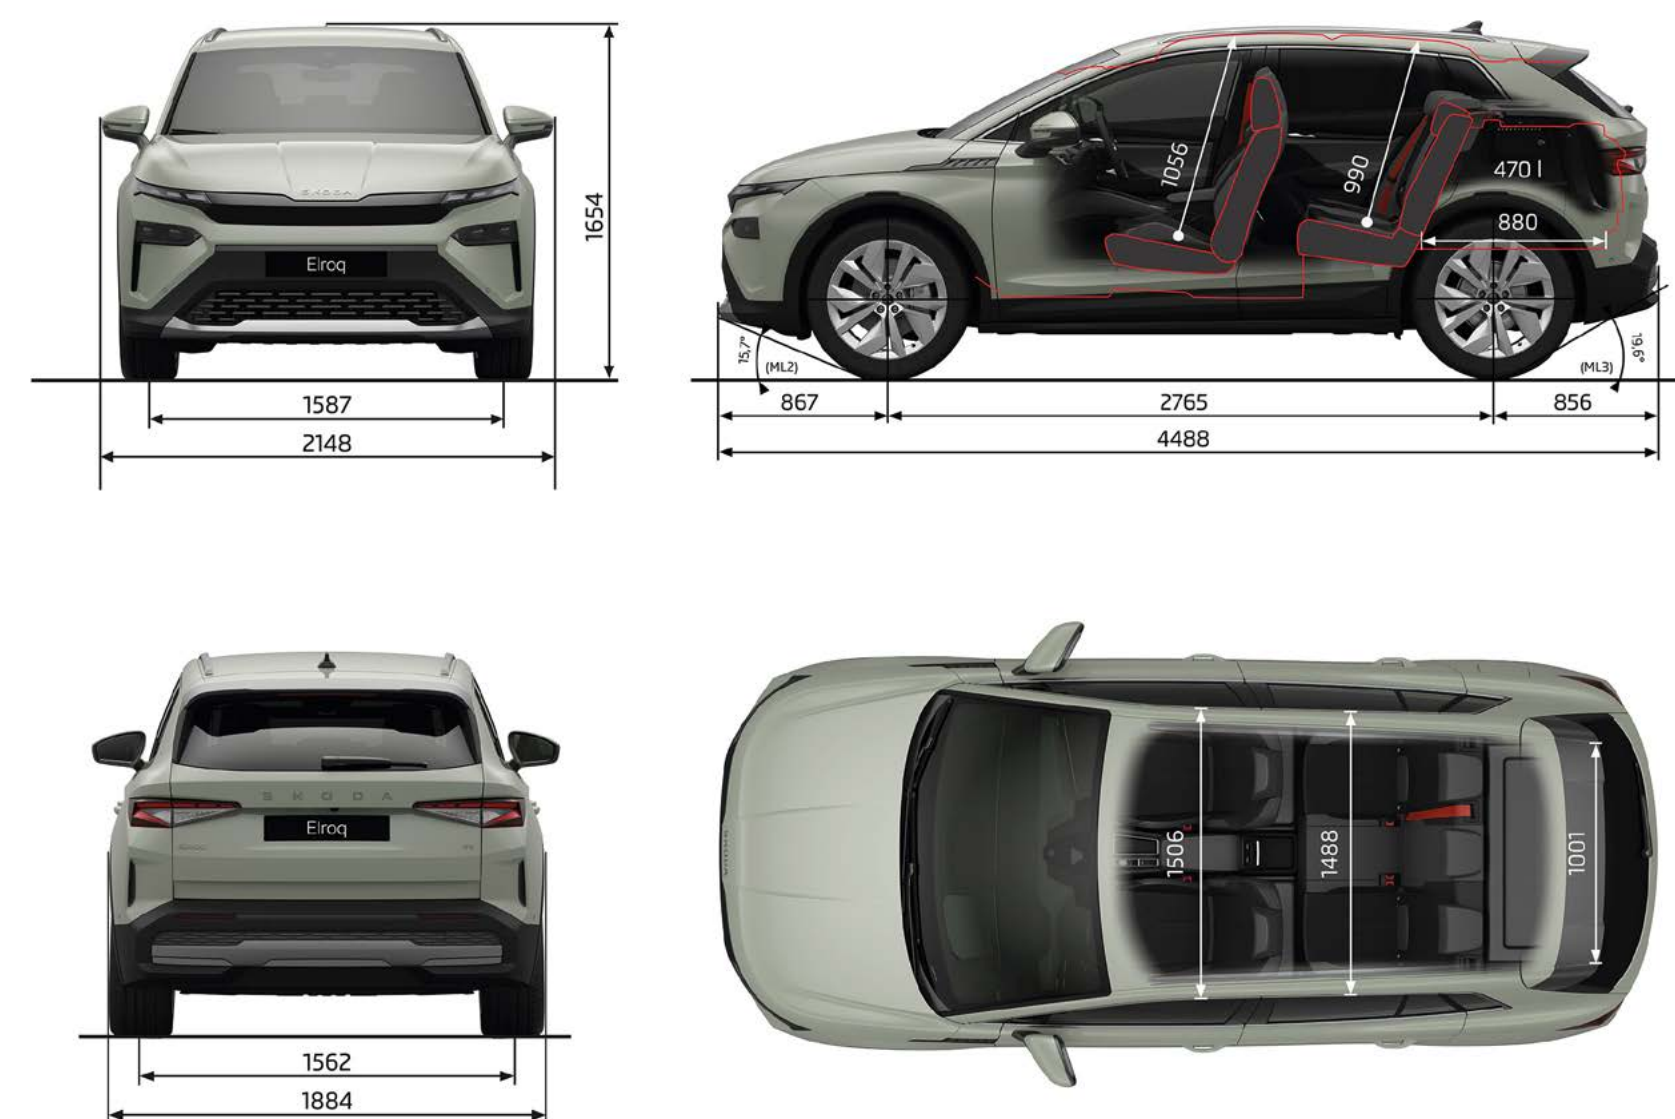

Afmetingen exterieur

Lengte (mm)	4.488
Breedte (mm)	1.884
Hoogte (mm)	1.654
Wielbasis	2.770
Spoorbreedte voor/achter 52kW en 63kW	1.597 / 1.573
Spoorbreedte voor/achter 82kW	1.587 / 1.566
Bagageruimte tot aan achterbank (l)	470
Bagageruimte tot aan voorstoelen (l)	1.580