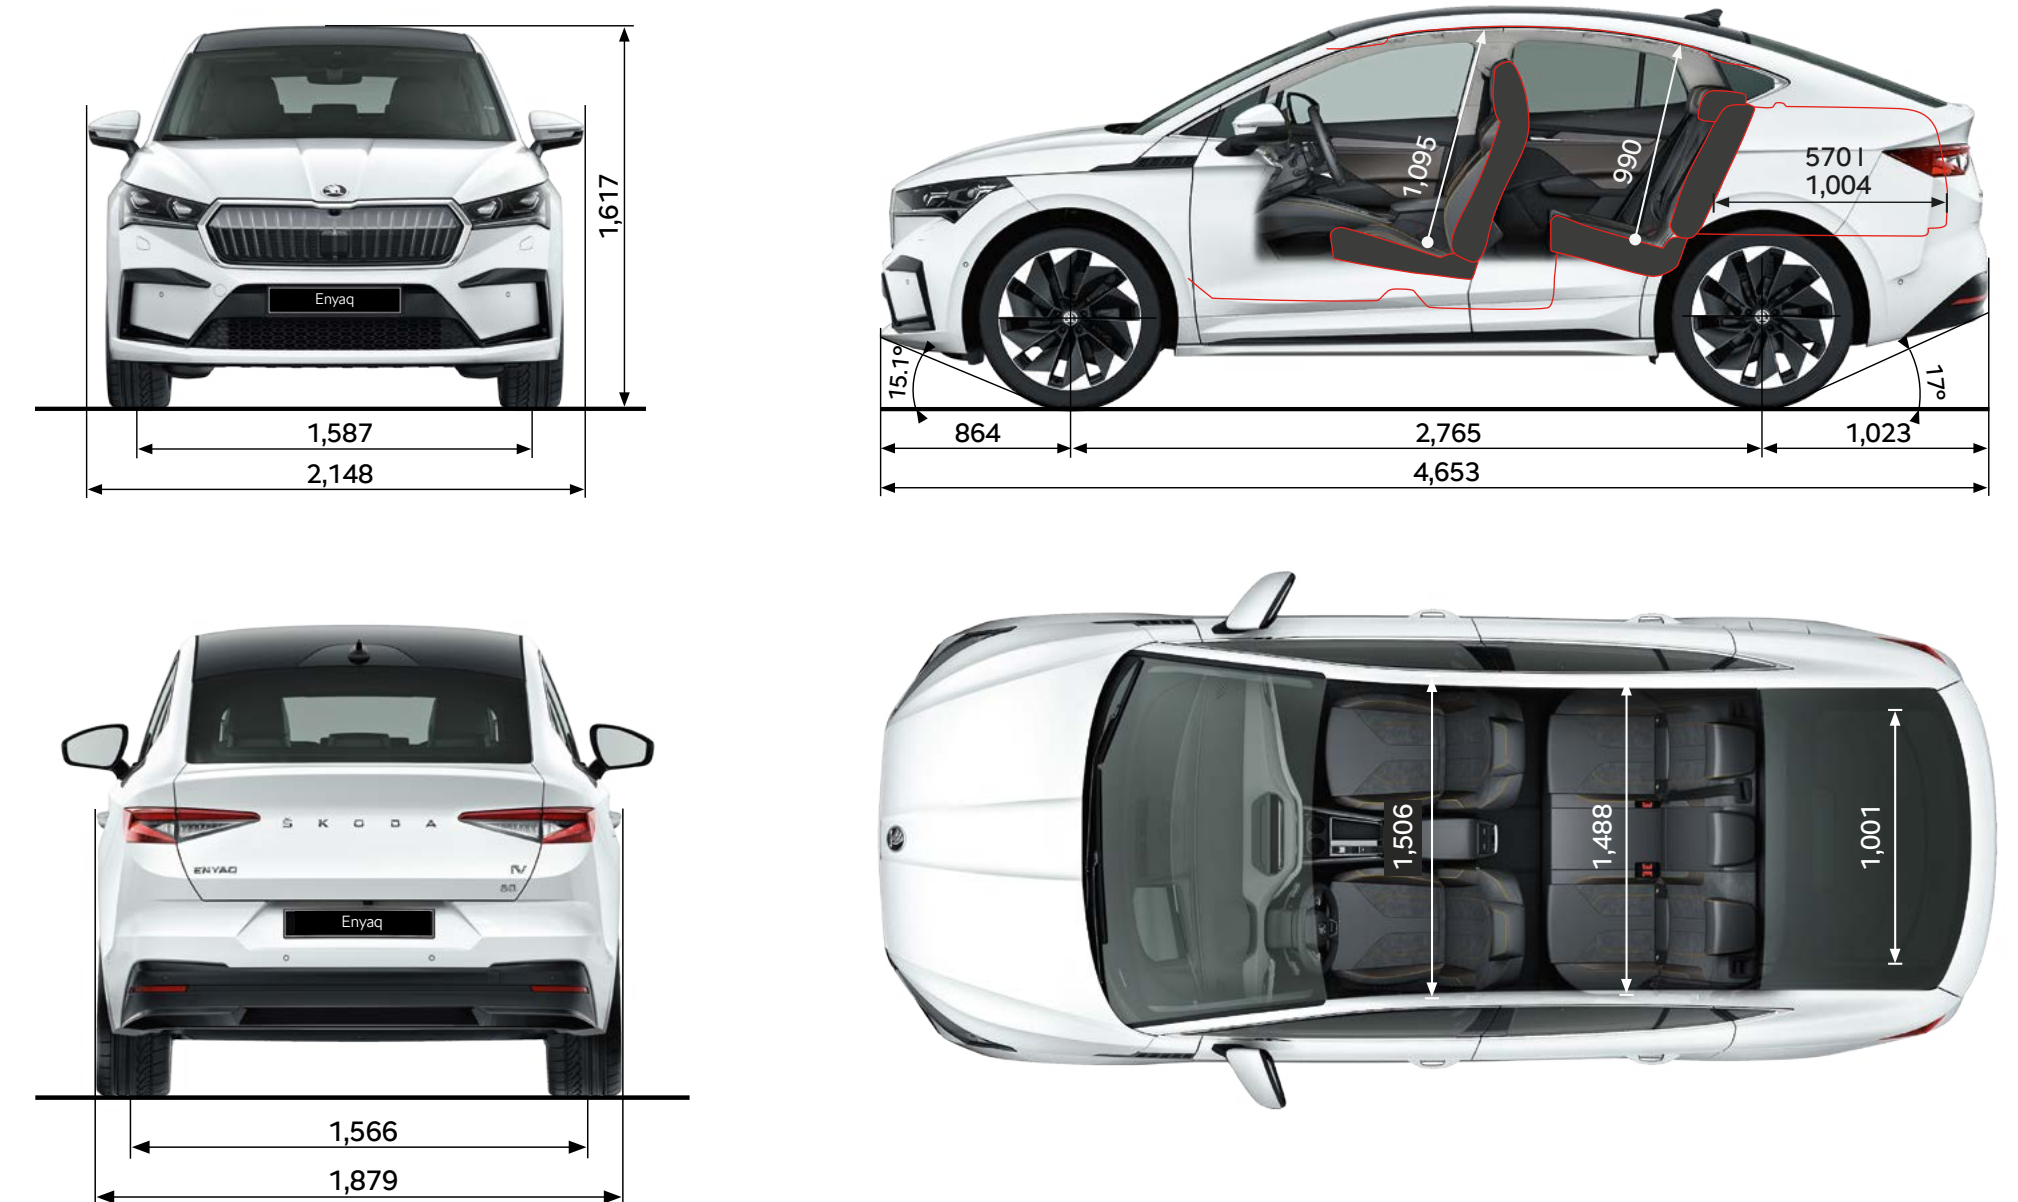

Afmetingen exterieur

Lengte (mm)	4.649	Spoorbreedte voor (mm)	1.587
Breedte (mm)	1.879	Spoorbreedte achter (mm)	1.566
Hoogte (mm)	1.617	Bagageruimte tot aan achterbank (l)	570
Wielbasis (mm)	2.765	Bagageruimte tot aan voorstoelen (l)	1.700