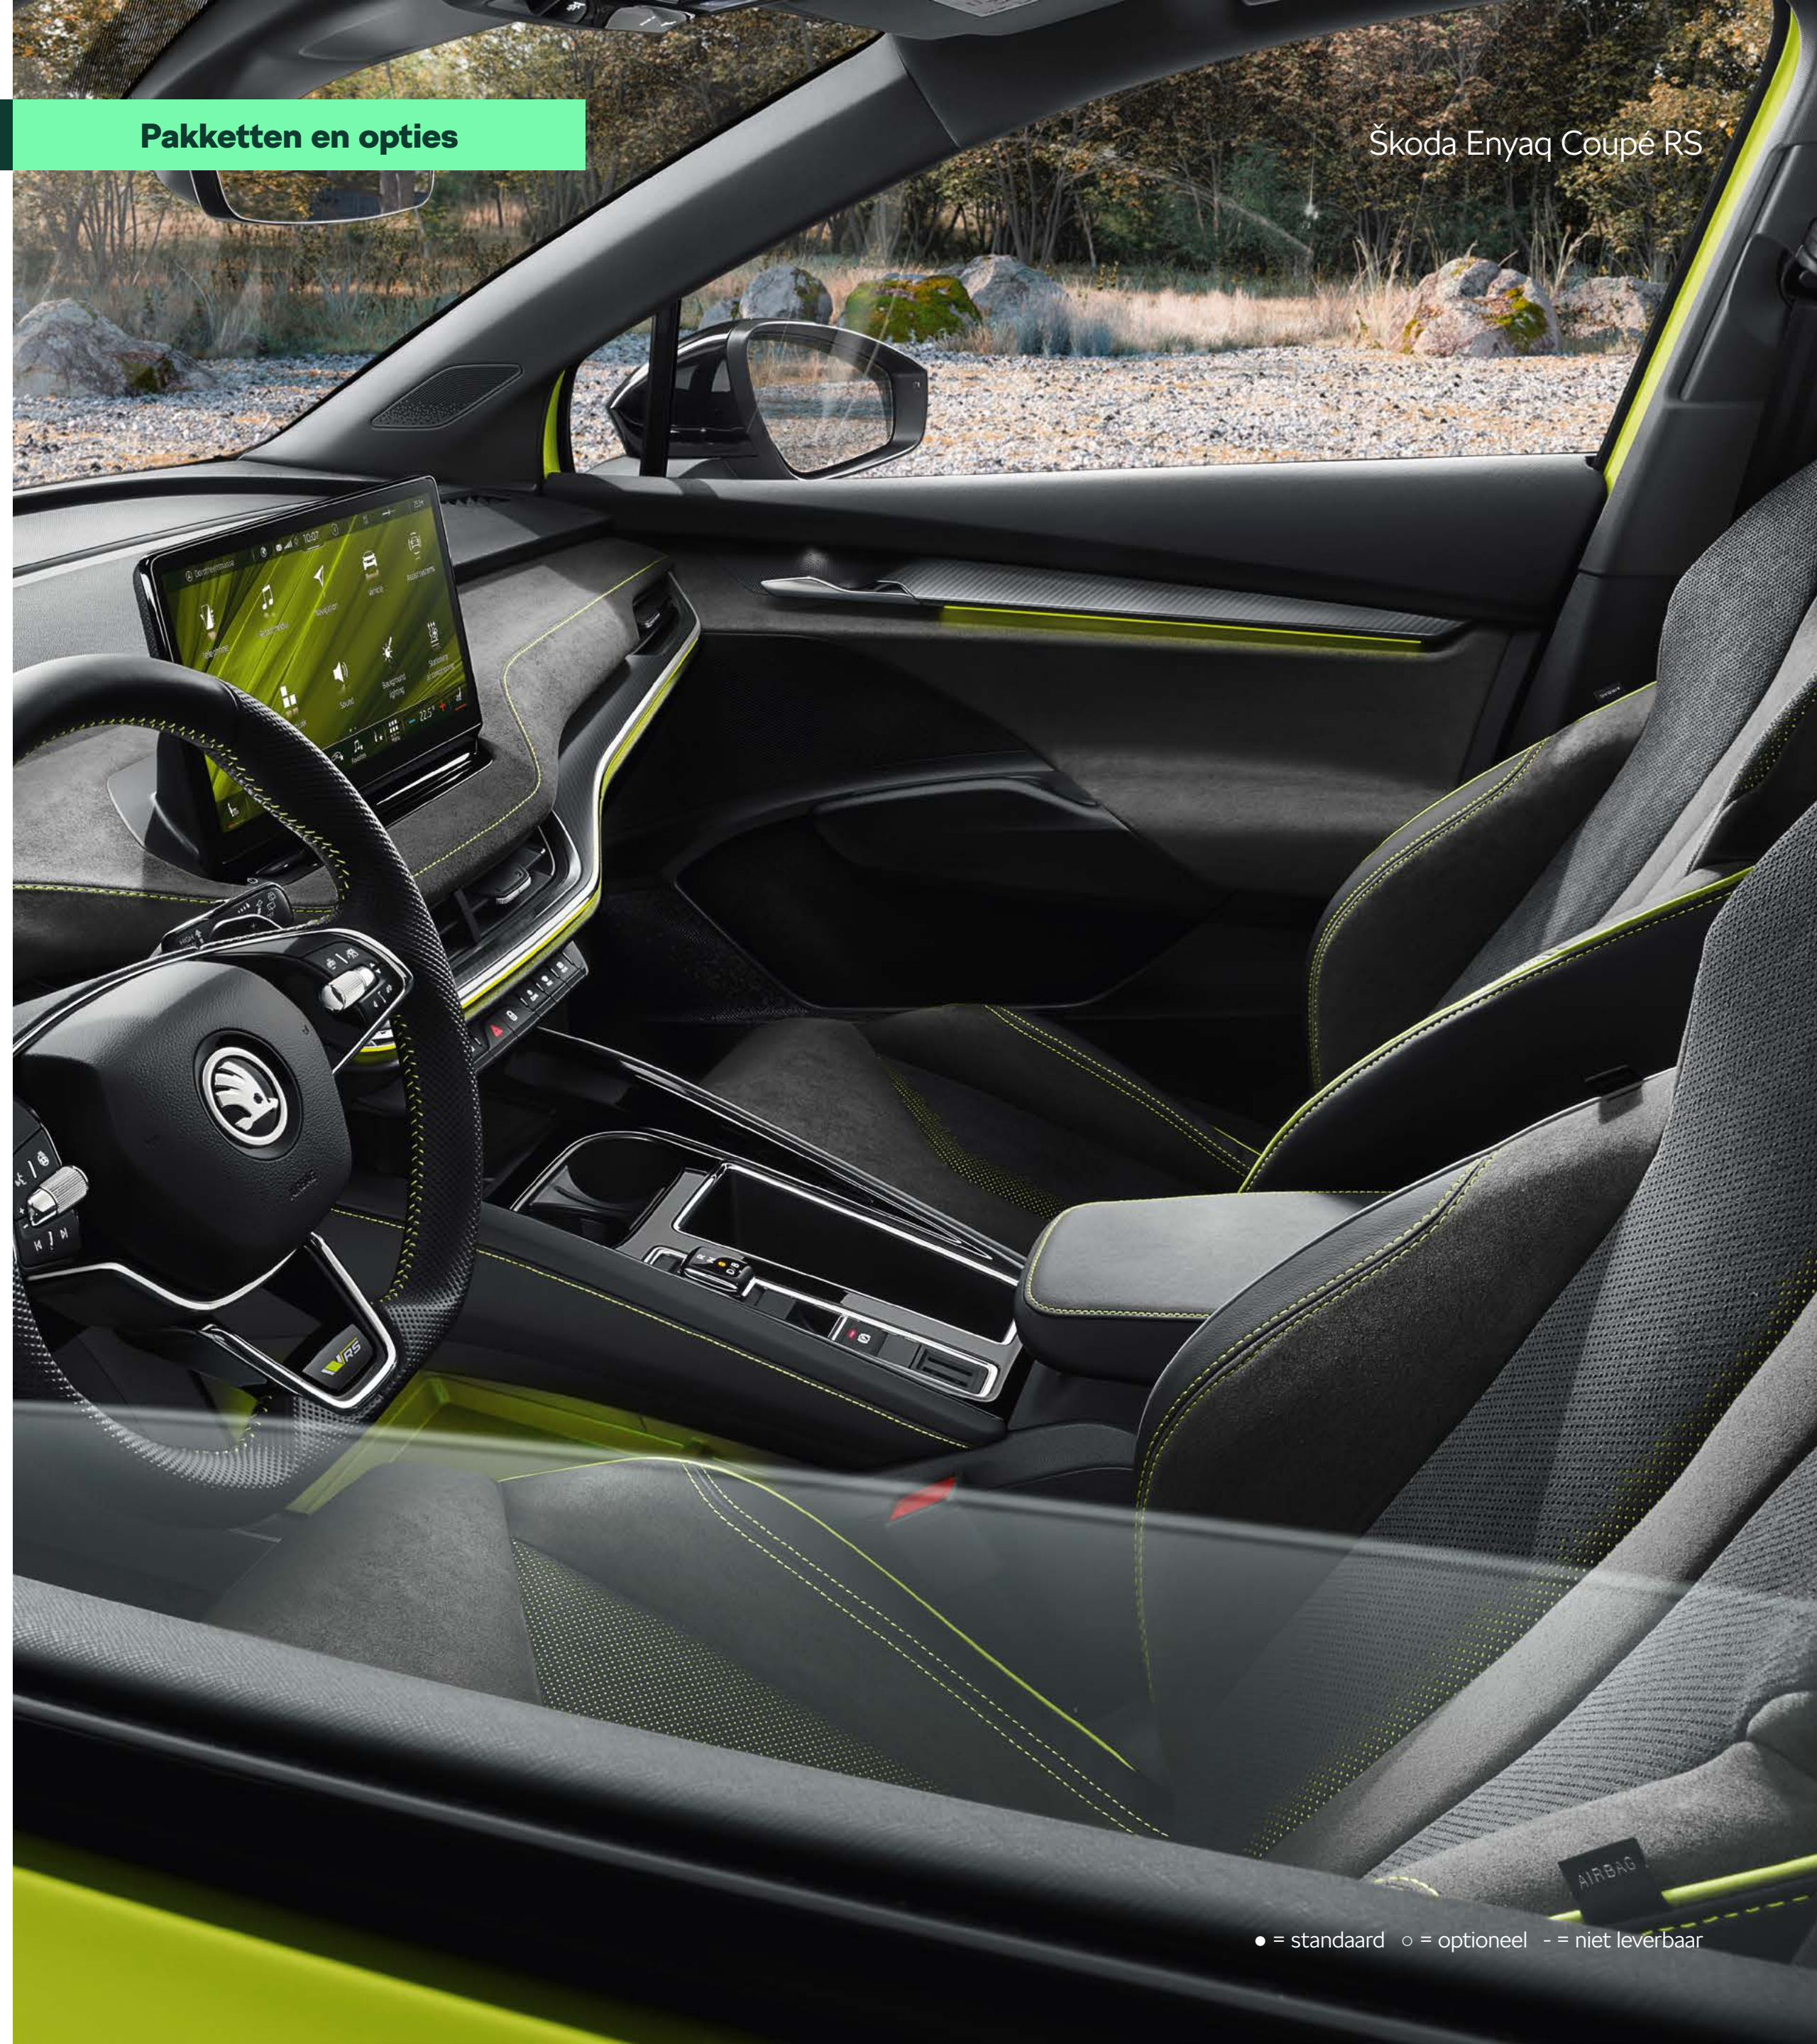

Opties

	Bestelcode	Consumenten adviesprijs incl. btw excl. bpm	Netto catalogusprijs excl. btw excl. bpm	Coupé RS
Pakketten				
Business Upgrade - Advanced	WAR	€ 1.790	€ 1.479	○
- Head up Display - Verwarmbare voor- & achterstoelen - Canton Sound System				
Business Upgrade - Maxx	WAS	€ 3.490	€ 2.884	○
- Head up Display - Area View, camera's in voor- en achterzijde en buitenspiegels met 180 view en top view - Verwarmbare voor & achterstoelen - Verwarmbare voorruit - Canton Sound System - Elektrisch verstelbare voorstoelen met Easy entry / access - Elektrisch verstelbare lendensteun met massagefunctie - Elektrisch bedienbare buitenspiegels met geheugen functie - Dynamic chassis control - Park Assist - Trained parking				

WLTP & BANDENLABEL INFO, STROOMVERBRUIK EN ACTIERADIUS

Het toevoegen van pakketten, optionele velgen en/of opties heeft invloed op het stroomverbruik en de actieradius. Voor de bandenlabels, het stroomverbruik en de actieradius van de door jou gewenste auto inclusief pakketten, optionele velgen en/of opties verwijzen wij je naar de Car Configurator of jouw dealer.