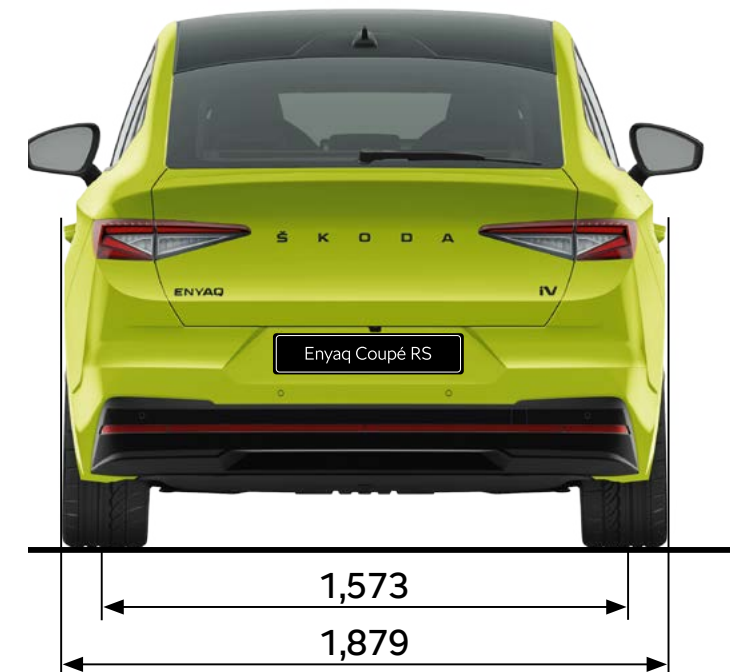

Technische gegevens

Motor	82 kW 4x4 (RS)
	Permanent Magneet Synchronmotor
Max. vermogen (kW(pk)/min-1)	250 kW
Versnellingsbak standaard	1 versnelling
Aandrijving	4x4 (vierwiel aandrijving)
Prestaties	
Topsnelheid (km/u)	180
Acceleratie 0-100 km/u (s)	5,5
Gewichten	
Kentekengewicht (kg)	2.140
Massa rijklaar (kg)	2.240
Max. toelaatbaar totaalgewicht (kg)	2.750
Max. daklast (kg)	75
Max. trekgewicht geremd (kg)	1.200
Max. kogeldruk (kg)	75
Stroomverbruik, kWh/100 km ¹	
Gecombineerd:	15,7
CO ₂ uitstoot gecombineerd, g/km	0
Batterij / Laadsysteem ²	
Batterijtype	Lithium-Ion
batterijgewicht, kg	493
Batterij positie	Tussen de assen
Nominale capaciteit (kWh / Ah)	77,0
Nominale spanning AC/DC (V)	240-408V
Oplaaftijd AC 7,2 kW 100% SOC	08:00
Oplaaftijd DC 120 kW 80% - (60)	N.V.T.
Oplaaftijd DC 175 kW 80% - (80)	00:28