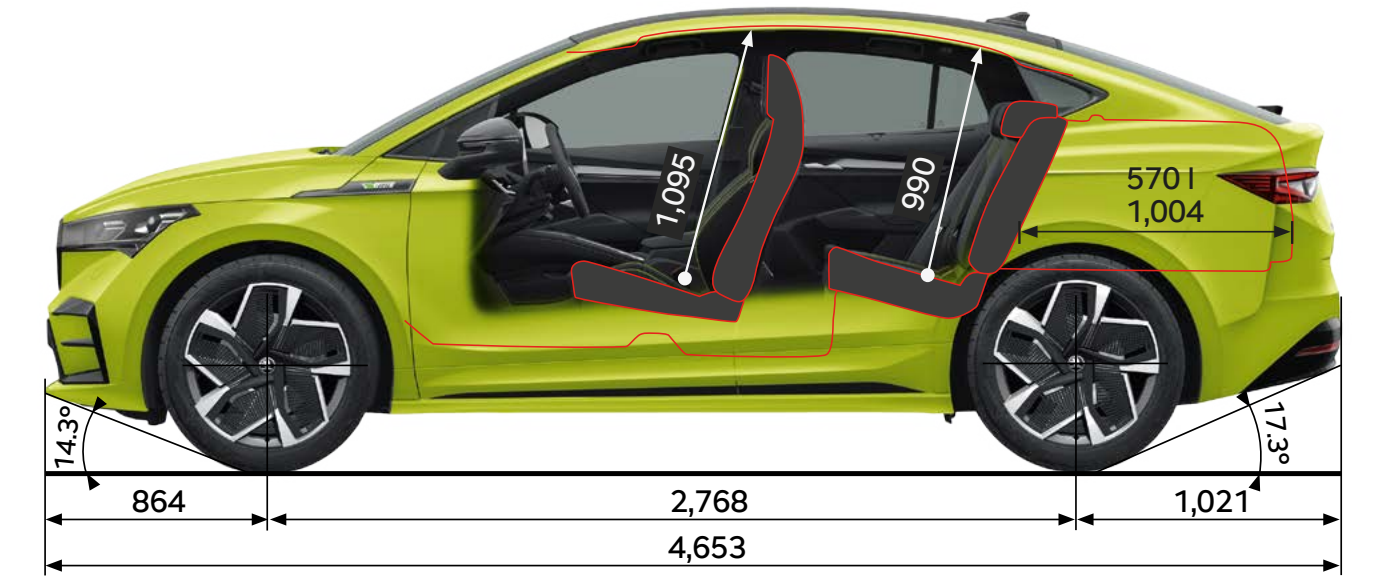

Afmetingen exterieur

Lengte (mm)	4.649	Spoorbreedte voor (mm)	1.587
Breedte (mm)	1.879	Spoorbreedte achter (mm)	1.566
Hoogte (mm)	1.617	Bagageruimte tot aan achterbank (l)	570
Wielbasis (mm)	2.765	Bagageruimte tot aan voorstoelen (l)	1.700