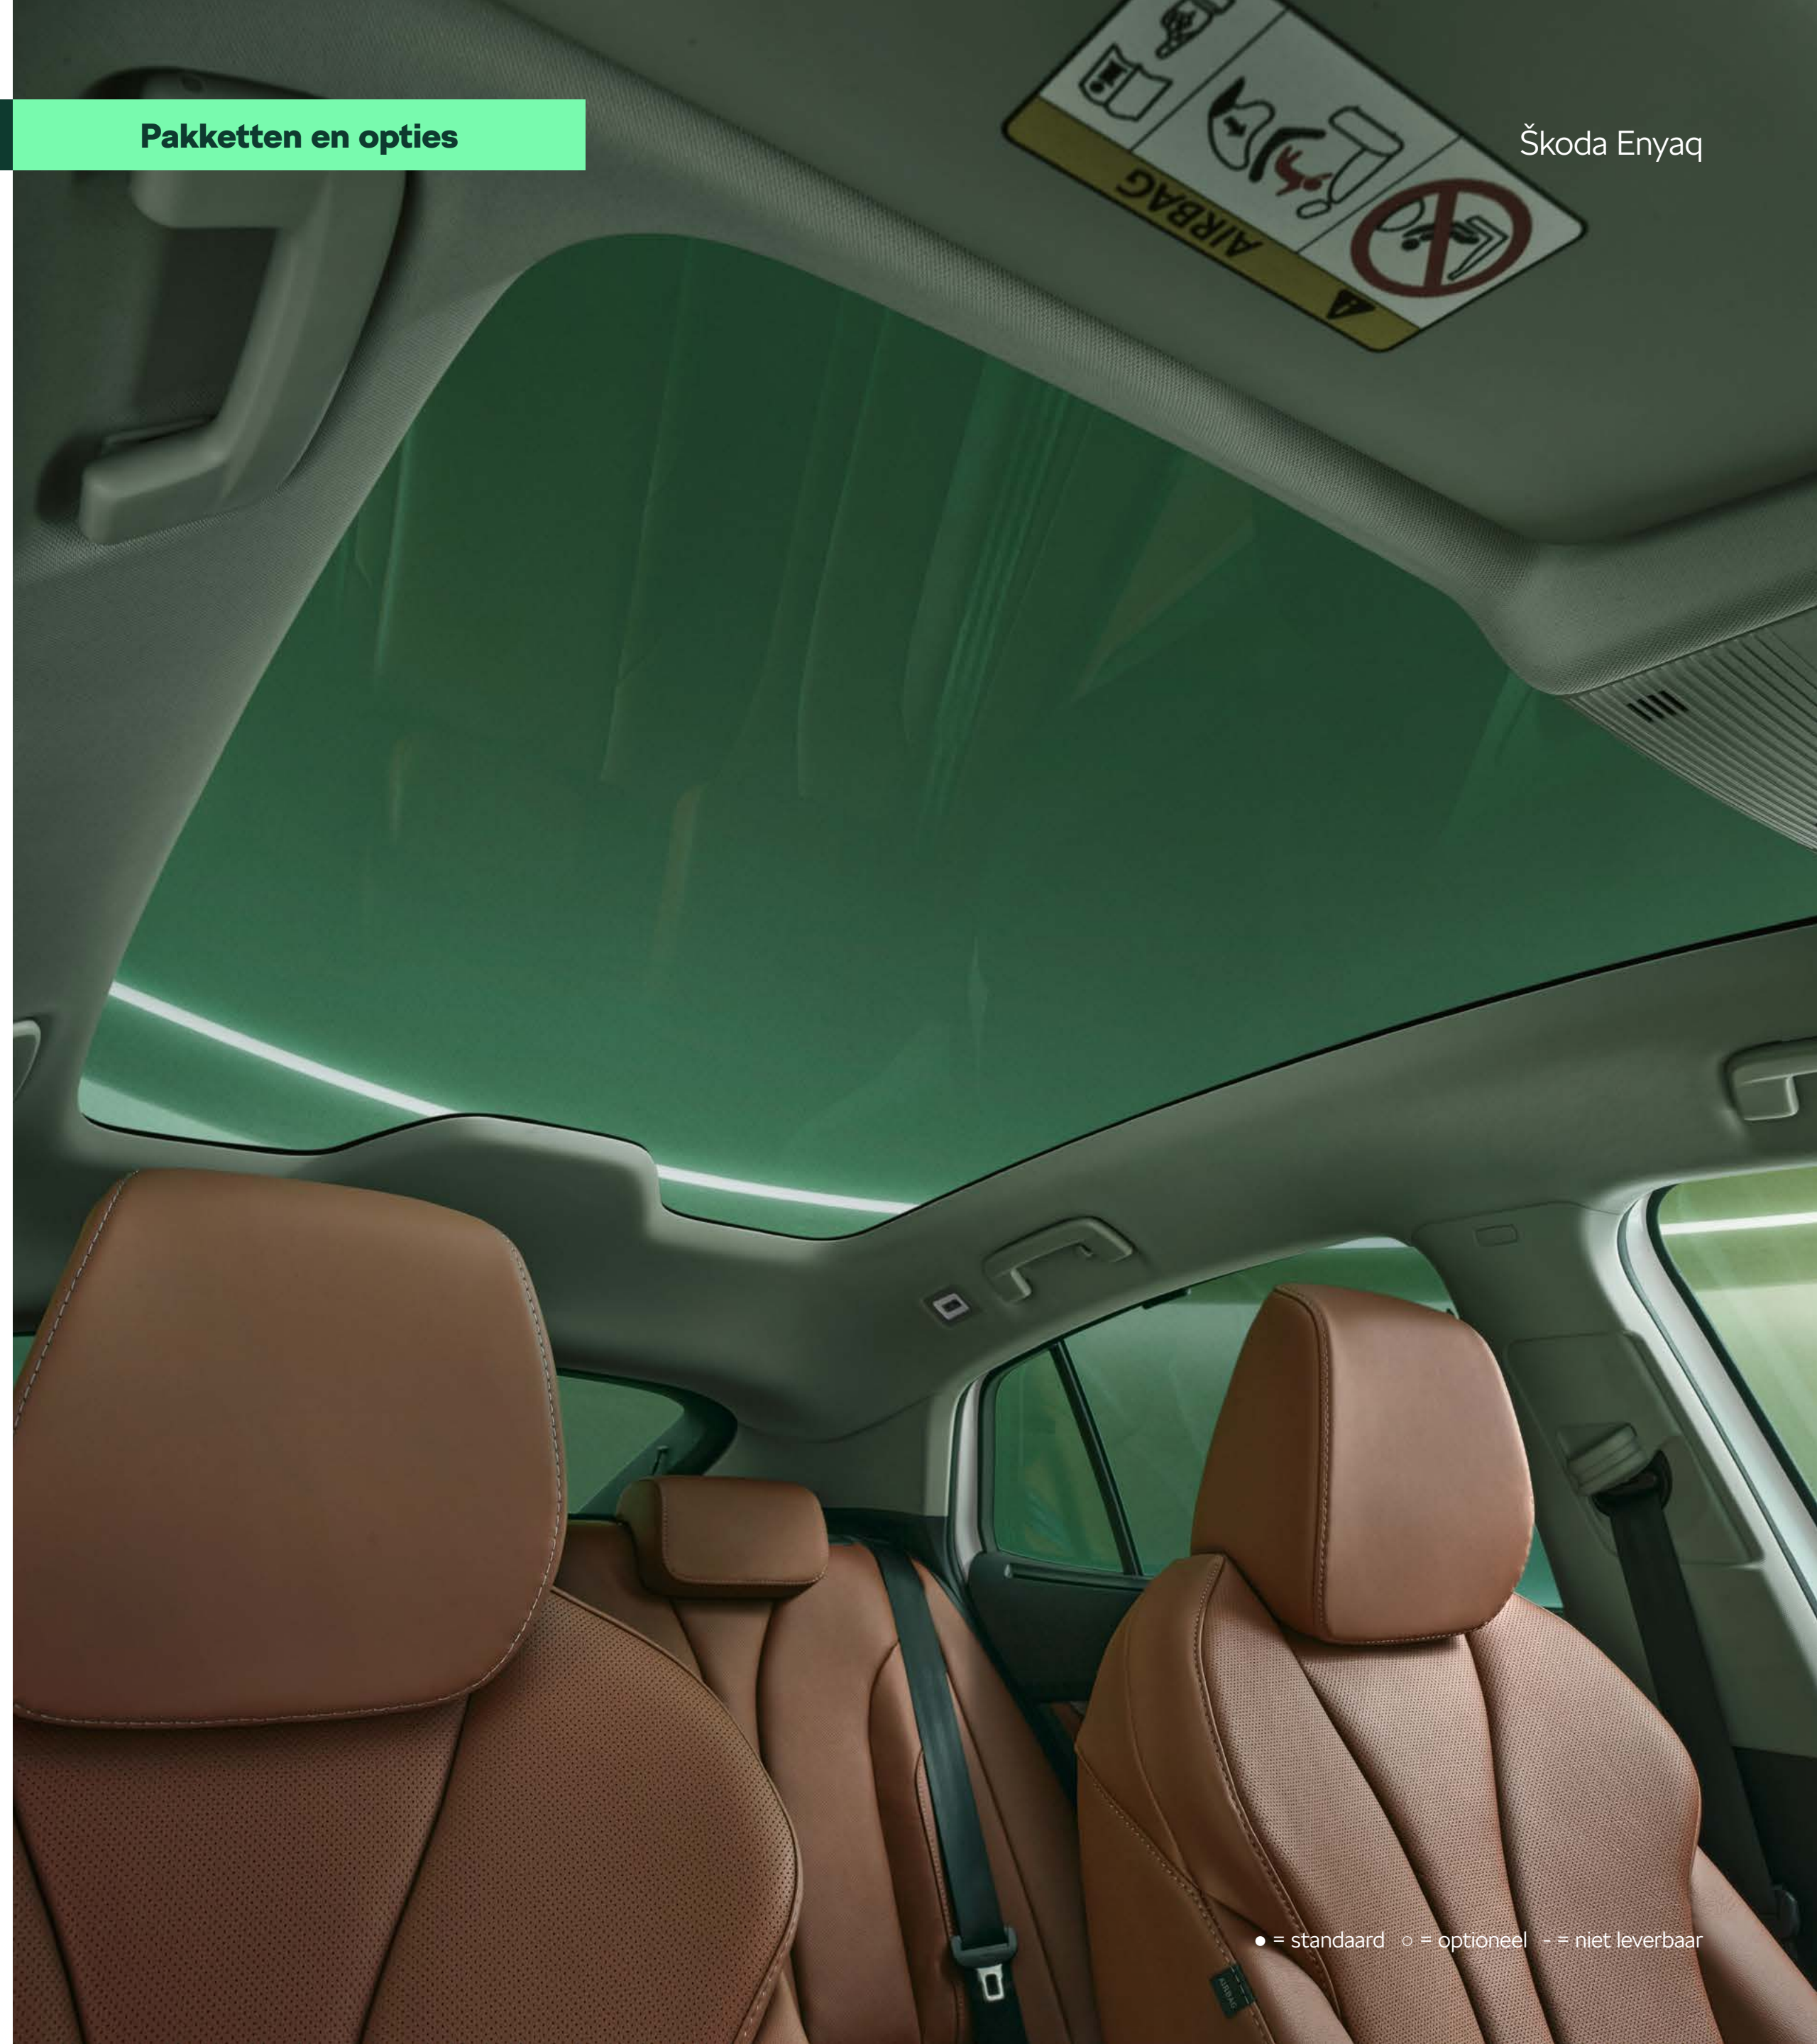

Opties

	Bestelcode	Netto catalogusprijs excl. btw excl. bpm	Consumenten adviesprijs incl. btw excl. bpm	Selection	Business Edition	Sportline
Losse opties						
Panoramisch glazen schuifdak (Alleen SUV)	3FU	€ 983,47	€ 1.190	○	○	○
Trekhaak (wegklapbaar)	1M6	€ 818,18	€ 990	○	○	○
Warmtepomp	PHC	€ 900,83	€ 1.090	○	○	○
Bagage afscheidingsnet	3CX	€ 157,02	€ 190	○	○	○
Clever charging cable 11kW	PUA	€ 570,25	€ 690	○	○	○
- Aansluiting voor industriële stekkers						
- Aansluiting voor 230V						

WLTP & BANDENLABEL INFO, STROOMVERBRUIK EN ACTIERADIUS

Het toevoegen van pakketten, optionele velgen en/of opties heeft invloed op het stroomverbruik en de actieradius. Voor de bandenlabels, het stroomverbruik en de actieradius van de door jou gewenste auto inclusief pakketten, optionele velgen en/of opties verwijzen wij je naar de Car Configurator of jouw dealer.