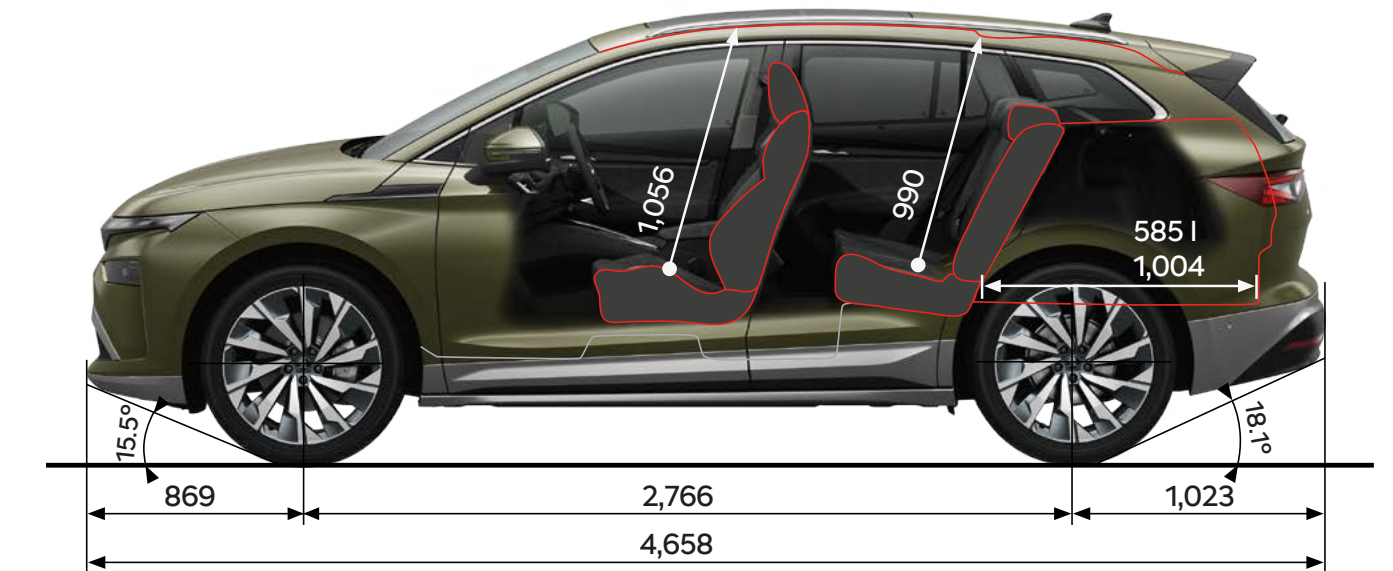

Afmetingen exterieur

Lengte (mm)	4.658	Spoorbreedte voor (mm)	1.597
Breedte (mm)	1.879	Spoorbreedte achter (mm)	1.568
Hoogte (mm)	1.622	Bagageruimte tot aan achterbank (l)	585
Wielbasis (mm)	2.771	Bagageruimte tot aan voorstoelen (l)	1.710