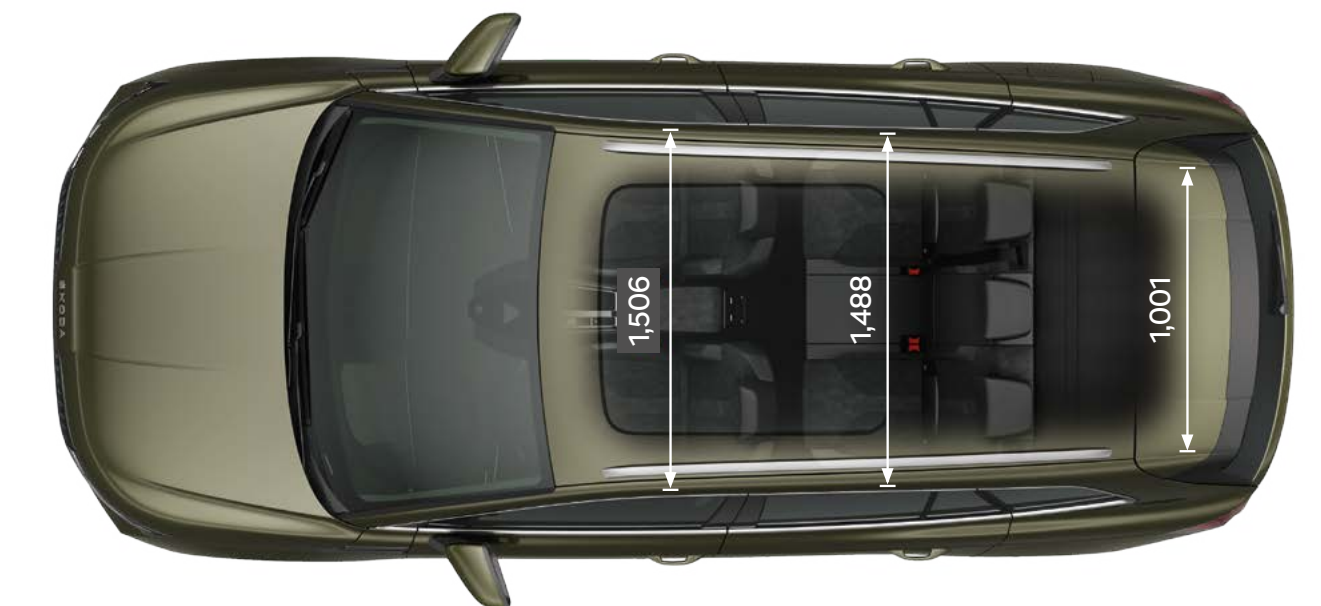

Afmetingen exterieur

Lengte (mm)	4.658	Spoorbreedte voor (mm)	1.597
Breedte (mm)	1.879	Spoorbreedte achter (mm)	1.568
Hoogte (mm)	1.622	Bagageruimte tot aan achterbank (l)	585
Wielbasis (mm)	2.771	Bagageruimte tot aan voorstoelen (l)	1.710