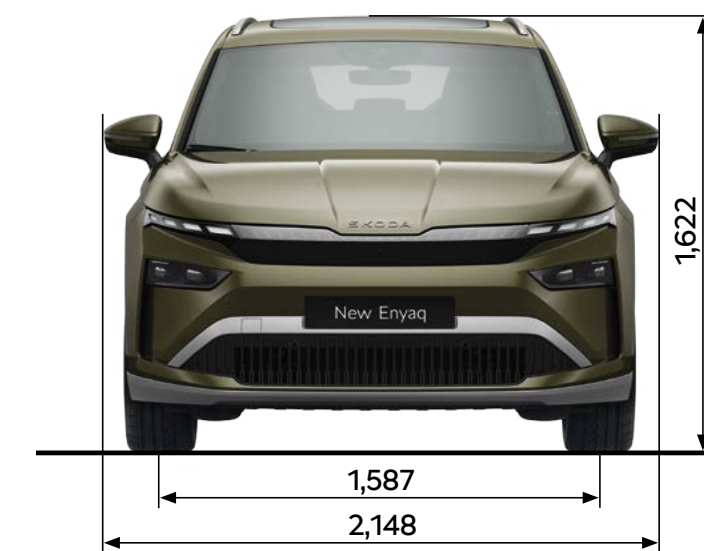

Afmetingen exterieur

Lengte (mm)	4.658	Spoorbreedte voor (mm)	1.597
Breedte (mm)	1.879	Spoorbreedte achter (mm)	1.568
Hoogte (mm)	1.622	Bagageruimte tot aan achterbank (l)	585
Wielbasis (mm)	2.771	Bagageruimte tot aan voorstoelen (l)	1.710