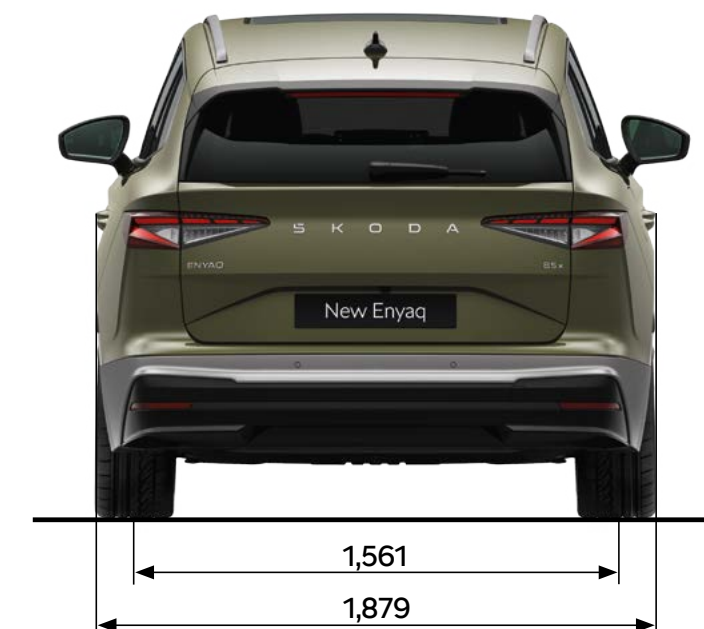

Afmetingen exterieur

Lengte (mm)	4.658	Spoorbreedte voor (mm)	1.597
Breedte (mm)	1.879	Spoorbreedte achter (mm)	1.568
Hoogte (mm)	1.622	Bagageruimte tot aan achterbank (l)	585
Wielbasis (mm)	2.771	Bagageruimte tot aan voorstoelen (l)	1.710