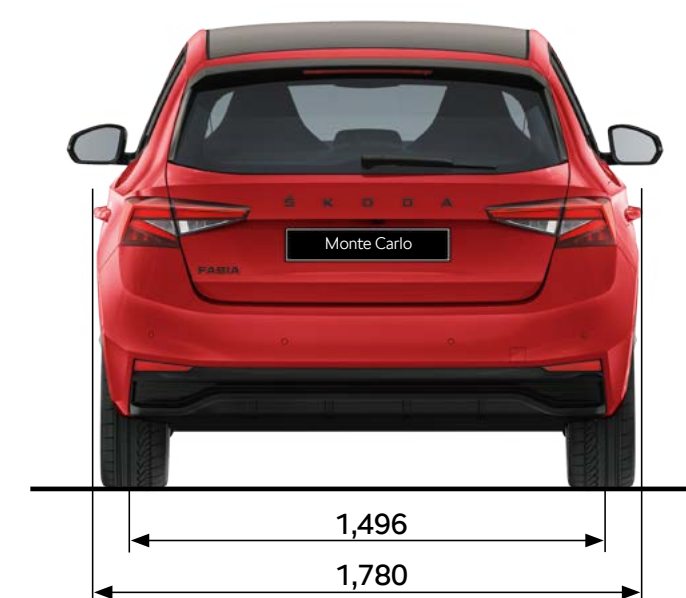

Technische gegevens

Afmetingen exterieur Monte Carlo

Lengte (mm)	4.125	Spoorbreedte voor (mm)	1.512
Breedte (mm)	1.780	Spoorbreedte achter (mm)	1.496
Hoogte (mm)	1.461	Bagageruimte tot aan achterbank (l)	380
Wielbasis (mm)	2.564	Bagageruimte tot aan voorstoelen (l)	1.190

WLTP & bandenlabel info, technische gegevens

Het toevoegen van pakketten, optionele velgen en/of opties heeft invloed op de CO₂-uitstoot, theoretische verbruikscijfers en het gewicht van de auto. Voor de bandenlabels en technische gegevens van de door jou gewenste auto inclusief pakketten, optionele velgen en/of opties verwijzen wij je naar de Car Configurator of jouw dealer.

De genoemde verbruikscijfers zijn gebaseerd op de uitkomsten van de op dit moment geldende Europese testmethode. Afhankelijk van meeruitvoeringen, weg-, verkeers- en weersomstandigheden, milieu-invloeden, conditie van de auto en rijstijl kunnen in de praktijk verbruikswaarden voorkomen die hiervan afwijken. Wij adviseren Het Nieuwe Rijden (zie ook www.hetnieuwerijden.nl) voor handige tips om zuiniger te rijden.