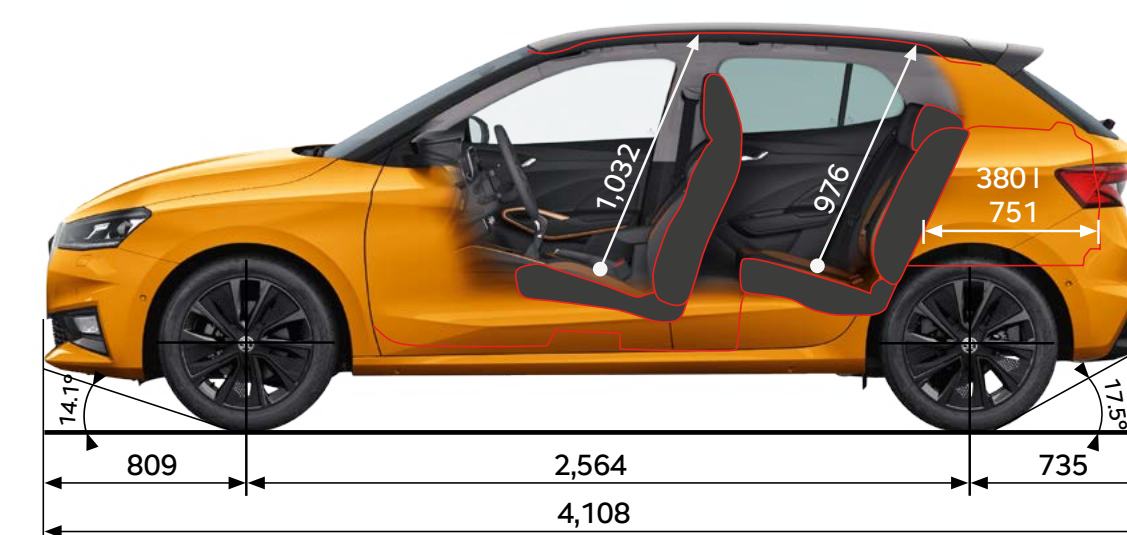

Afmetingen exterieur

Lengte (mm)	4.108	Spoorbreedte voor (mm)	1.525
Breedte (mm)	1.780	Spoorbreedte achter (mm)	1.509
Hoogte (mm)	1.482	Bagageruimte tot aan achterbank (l)	380
Wielbasis (mm)	2.552	Bagageruimte tot aan voorstoelen (l)	1.190