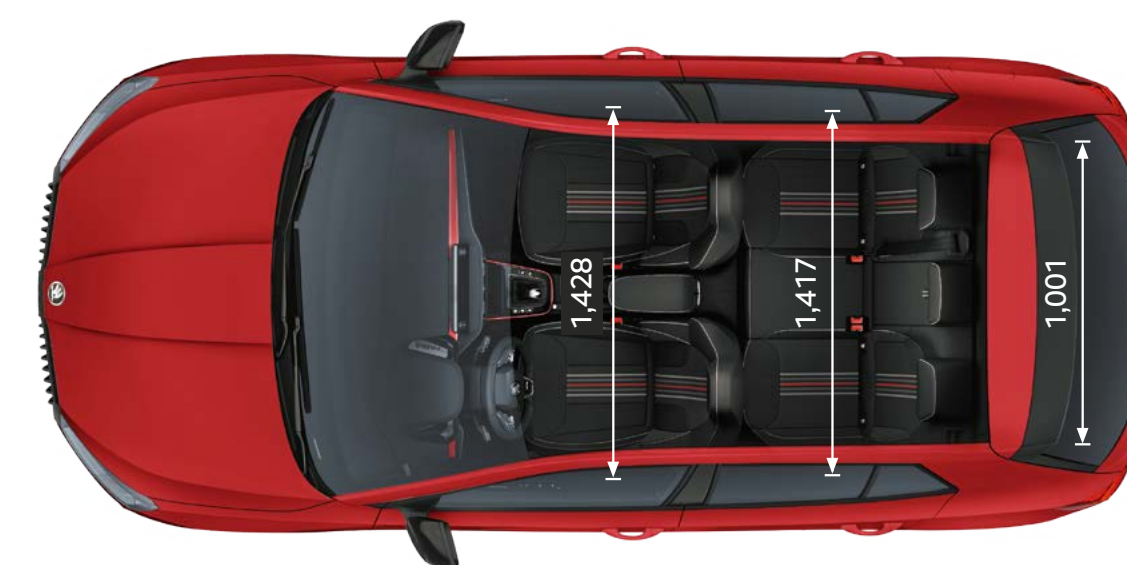

Technische gegevens

Afmetingen exterieur Monte Carlo

Lengte (mm)	4.125	Spoorbreedte voor (mm)	1.512
Breedte (mm)	1.780	Spoorbreedte achter (mm)	1.496
Hoogte (mm)	1.461	Bagageruimte tot aan achterbank (l)	380
Wielbasis (mm)	2.564	Bagageruimte tot aan voorstoelen (l)	1.190

WLTP & bandenlabel info, technische gegevens

Het toevoegen van pakketten, optionele velgen en/of opties heeft invloed op de CO₂-uitstoot, theoretische verbruikscijfers en het gewicht van de auto. Voor de bandenlabels en technische gegevens van de door jou gewenste auto inclusief pakketten, optionele velgen en/of opties verwijzen wij je naar de Car Configurator of jouw dealer.

De genoemde verbruikscijfers zijn gebaseerd op de uitkomsten van de op dit moment geldende Europese testmethode. Afhankelijk van meeruitvoeringen, weg-, verkeers- en weersomstandigheden, milieu-invloeden, conditie van de auto en rijstijl kunnen in de praktijk verbruikswaarden voorkomen die hiervan afwijken. Wij adviseren Het Nieuwe Rijden (zie ook www.hetnieuwerijden.nl) voor handige tips om zuiniger te rijden.