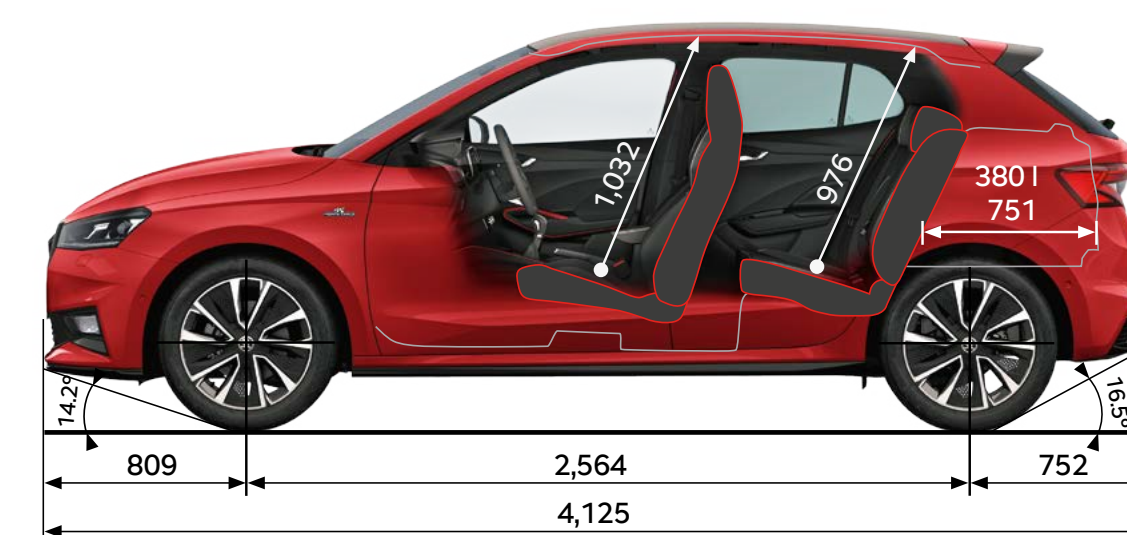

Technische gegevens

Afmetingen exterieur Monte Carlo

Lengte (mm)	4.125	Spoorbreedte voor (mm)	1.512
Breedte (mm)	1.780	Spoorbreedte achter (mm)	1.496
Hoogte (mm)	1.461	Bagageruimte tot aan achterbank (l)	380
Wielbasis (mm)	2.564	Bagageruimte tot aan voorstoelen (l)	1.190

WLTP & bandenlabel info, technische gegevens

Het toevoegen van pakketten, optionele velgen en/of opties heeft invloed op de CO₂-uitstoot, theoretische verbruikscijfers en het gewicht van de auto. Voor de bandenlabels en technische gegevens van de door jou gewenste auto inclusief pakketten, optionele velgen en/of opties verwijzen wij je naar de Car Configurator of jouw dealer.

De genoemde verbruikscijfers zijn gebaseerd op de uitkomsten van de op dit moment geldende Europese testmethode. Afhankelijk van meeruitvoeringen, weg-, verkeers- en weersomstandigheden, milieu-invloeden, conditie van de auto en rijstijl kunnen in de praktijk verbruikswaarden voorkomen die hiervan afwijken. Wij adviseren Het Nieuwe Rijden (zie ook www.hetnieuwerijden.nl) voor handige tips om zuiniger te rijden.