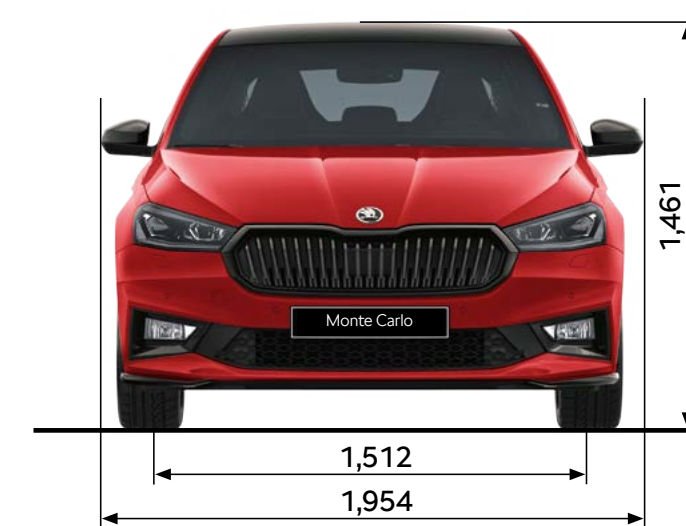

Technische gegevens

Afmetingen exterieur Monte Carlo

Lengte (mm)	4.125	Spoorbreedte voor (mm)	1.512
Breedte (mm)	1.780	Spoorbreedte achter (mm)	1.496
Hoogte (mm)	1.461	Bagageruimte tot aan achterbank (l)	380
Wielbasis (mm)	2.564	Bagageruimte tot aan voorstoelen (l)	1.190

WLTP & bandenlabel info, technische gegevens

Het toevoegen van pakketten, optionele velgen en/of opties heeft invloed op de CO₂-uitstoot, theoretische verbruikscijfers en het gewicht van de auto. Voor de bandenlabels en technische gegevens van de door jou gewenste auto inclusief pakketten, optionele velgen en/of opties verwijzen wij je naar de Car Configurator of jouw dealer.

De genoemde verbruikscijfers zijn gebaseerd op de uitkomsten van de op dit moment geldende Europese testmethode. Afhankelijk van meeruitvoeringen, weg-, verkeers- en weersomstandigheden, milieu-invloeden, conditie van de auto en rijstijl kunnen in de praktijk verbruikswaarden voorkomen die hiervan afwijken. Wij adviseren Het Nieuwe Rijden (zie ook www.hetnieuwerijden.nl) voor handige tips om zuiniger te rijden.