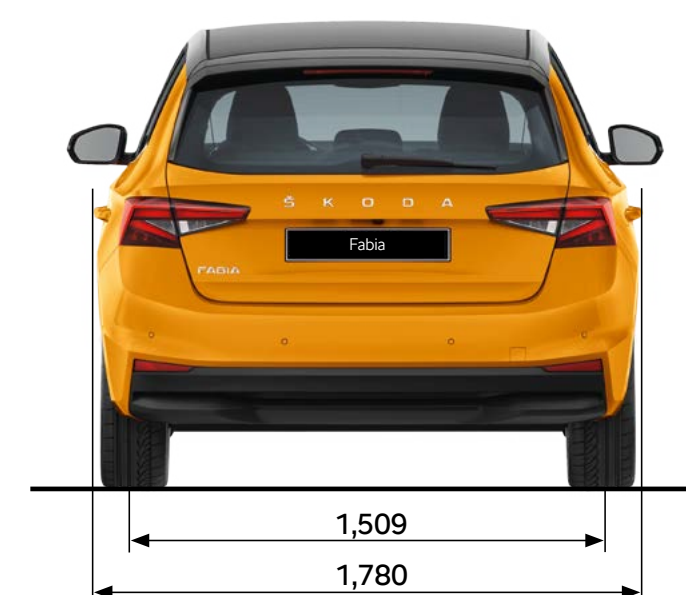

Afmetingen exterieur

Lengte (mm)	4.108	Spoorbreedte voor (mm)	1.525
Breedte (mm)	1.780	Spoorbreedte achter (mm)	1.509
Hoogte (mm)	1.482	Bagageruimte tot aan achterbank (l)	380
Wielbasis (mm)	2.552	Bagageruimte tot aan voorstoelen (l)	1.190