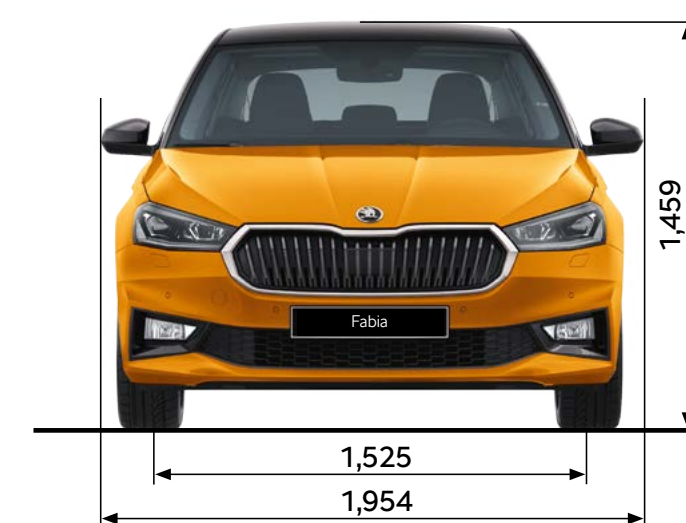

Afmetingen exterieur

Lengte (mm)	4.108	Spoorbreedte voor (mm)	1.525
Breedte (mm)	1.780	Spoorbreedte achter (mm)	1.509
Hoogte (mm)	1.482	Bagageruimte tot aan achterbank (l)	380
Wielbasis (mm)	2.552	Bagageruimte tot aan voorstoelen (l)	1.190