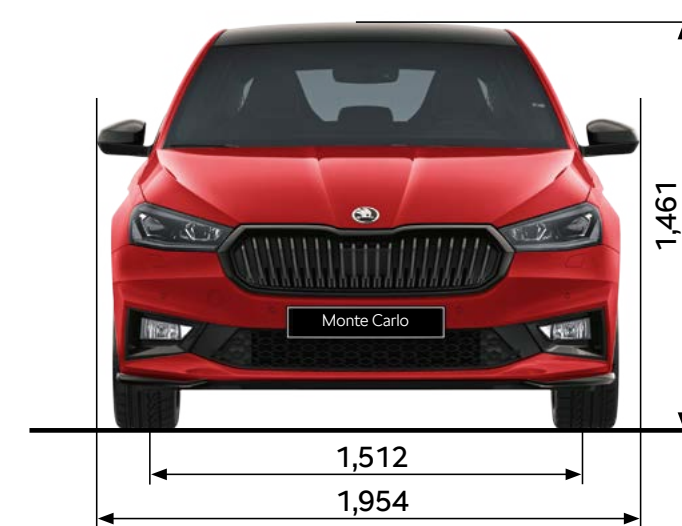

Technische gegevens

Afmetingen exterieur Monte Carlo

Lengte (mm)	4.125	Spoorbreedte voor (mm)	1.512
Breedte (mm)	1.780	Spoorbreedte achter (mm)	1.496
Hoogte (mm)	1.461	Bagageruimte tot aan achterbank (l)	380
Wielbasis (mm)	2.564	Bagageruimte tot aan voorstoelen (l)	1.190

WLTP & bandenlabel info, technische gegevens

Het toevoegen van pakketten, optionele velgen en/of opties heeft invloed op de CO₂-uitstoot, theoretische verbruikscijfers en het gewicht van de auto. Voor de bandenlabels en technische gegevens van de door jou gewenste auto inclusief pakketten, optionele velgen en/of opties verwijzen wij je naar de Car Configurator of jouw dealer.

De genoemde verbruikscijfers zijn gebaseerd op de uitkomsten van de op dit moment geldende Europese testmethode. Afhankelijk van meeruitvoeringen, weg-, verkeers- en weersomstandigheden, milieu-invloeden, conditie van de auto en rijstijl kunnen in de praktijk verbruikswaarden voorkomen die hiervan afwijken. Wij adviseren Het Nieuwe Rijden (zie ook www.hetnieuwrijden.nl) voor handige tips om zuiniger te rijden.