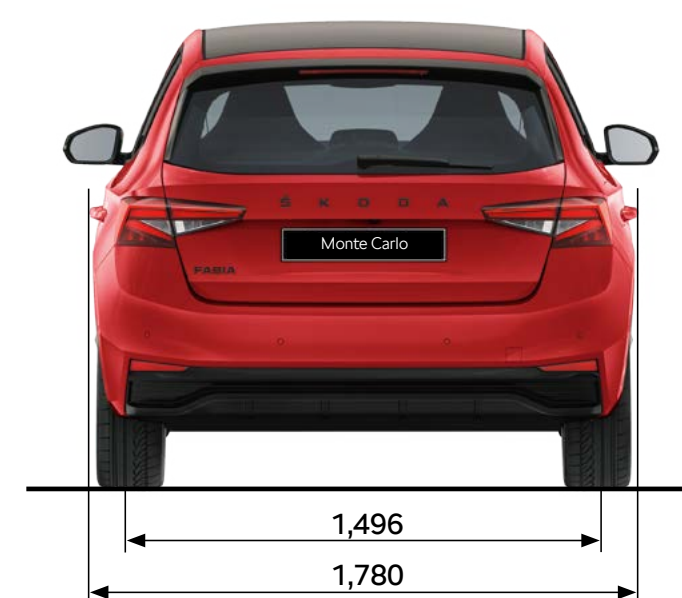

Technische gegevens

Afmetingen exterieur Monte Carlo

Lengte (mm)	4.125	Spoorbreedte voor (mm)	1.512
Breedte (mm)	1.780	Spoorbreedte achter (mm)	1.496
Hoogte (mm)	1.461	Bagageruimte tot aan achterbank (l)	380
Wielbasis (mm)	2.564	Bagageruimte tot aan voorstoelen (l)	1.190

WLTP & bandenlabel info, technische gegevens

Het toevoegen van pakketten, optionele velgen en/of opties heeft invloed op de CO₂-uitstoot, theoretische verbruikscijfers en het gewicht van de auto. Voor de bandenlabels en technische gegevens van de door jou gewenste auto inclusief pakketten, optionele velgen en/of opties verwijzen wij je naar de Car Configurator of jouw dealer.

De genoemde verbruikscijfers zijn gebaseerd op de uitkomsten van de op dit moment geldende Europese testmethode. Afhankelijk van meeruitvoeringen, weg-, verkeers- en weersomstandigheden, milieu-invloeden, conditie van de auto en rijstijl kunnen in de praktijk verbruikswaarden voorkomen die hiervan afwijken. Wij adviseren Het Nieuwe Rijden (zie ook www.hetnieuwrijden.nl) voor handige tips om zuiniger te rijden.