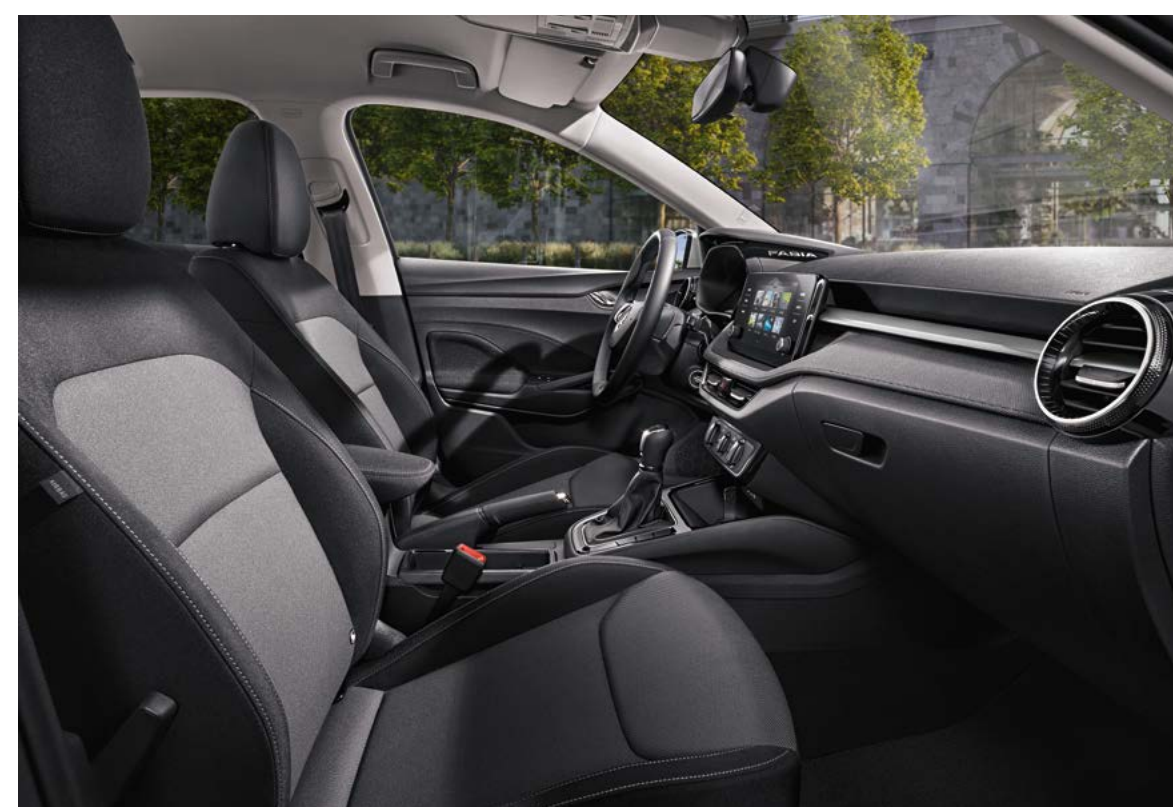

Loft interieur design selectie