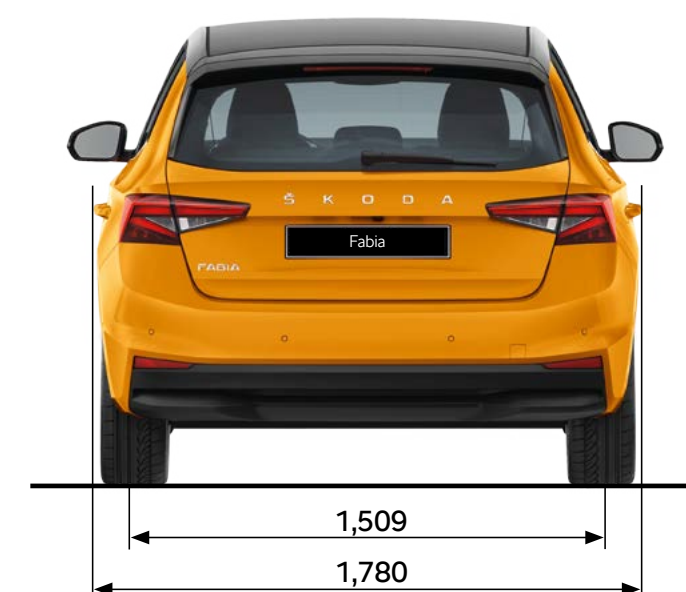

Afmetingen exterieur

Lengte (mm)	4.108	Spoorbreedte voor (mm)	1.525
Breedte (mm)	1.780	Spoorbreedte achter (mm)	1.509
Hoogte (mm)	1.482	Bagageruimte tot aan achterbank (l)	380
Wielbasis (mm)	2.552	Bagageruimte tot aan voorstoelen (l)	1.190