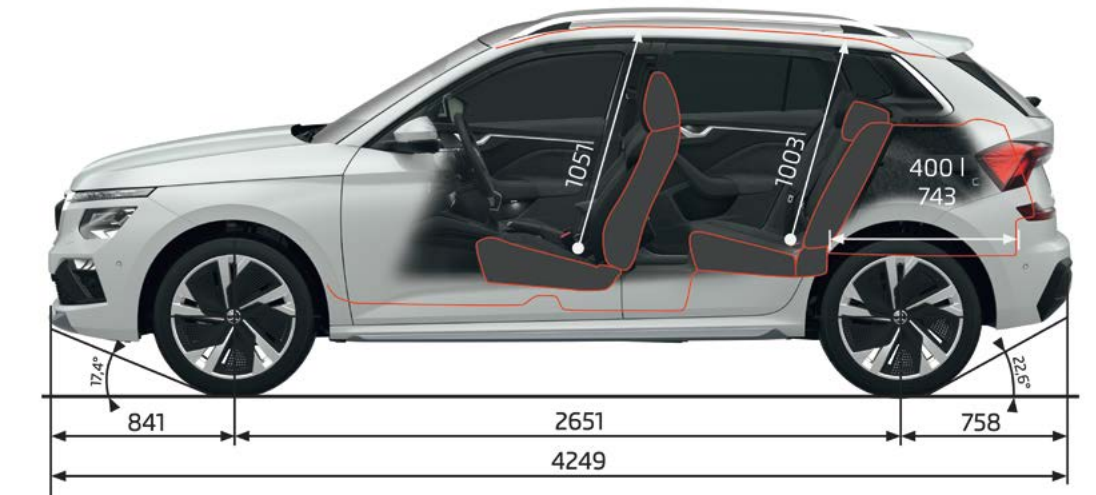

## Afmetingen exterieur

Aantal deuren	5
Aantal zitplaatsen	5
Lengte (mm)	4.241
Breedte (mm)	1.793
Hoogte (mm)	1.562 *
Wielbasis	2.639
Spoorbreedte voor/achter	1.534 / 1.517
Bagageruimte (tot aan de achterbank) (L)	400
Bagageruimte (tot aan de voorstoelen) (L)	1.395