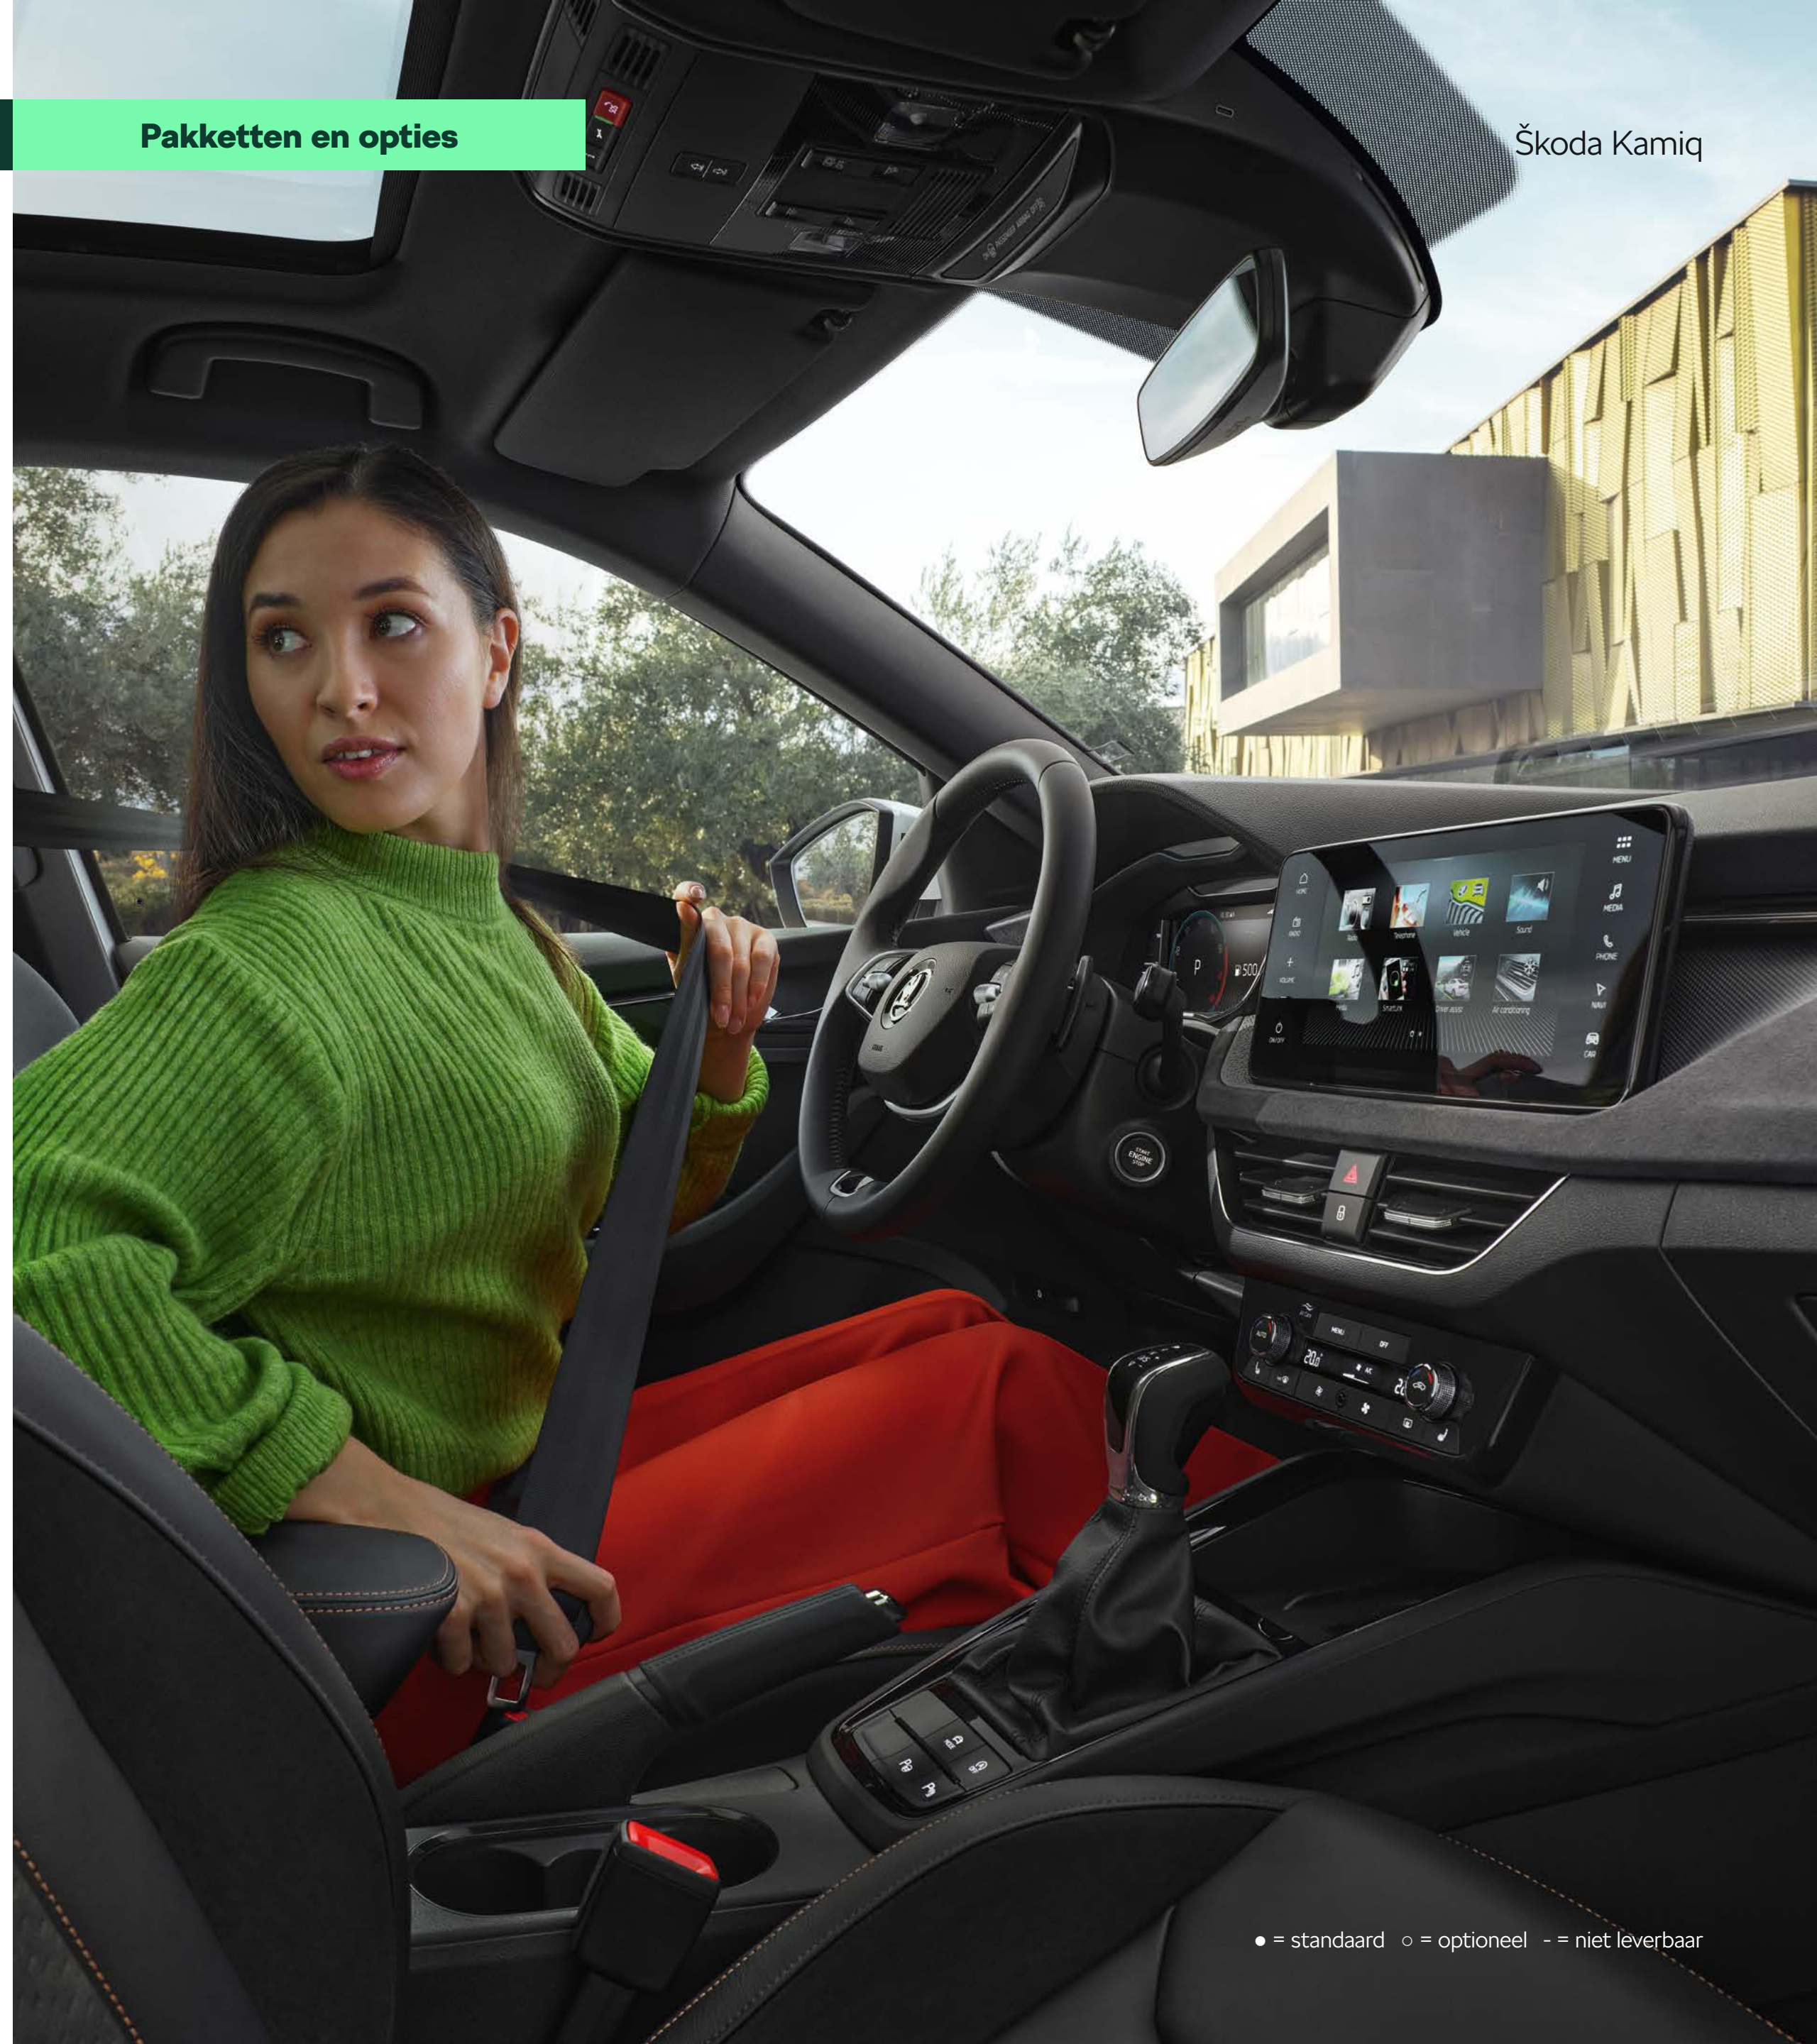

Pakketten

	Bestelcode	Consumenten adviesprijs incl. btw excl. bpm	Netto catalogusprijs excl. btw excl. bpm	Essence	Selection	Business Edition	Monte Carlo
Pakketten							
Winter Plus Pakket	WIC	€ 250	€ 207	-	-	○	○
- Verwarmbare voorstoelen							
- Ruitwisservloeistof indicator							
Veiligheid Pakket	WIX	€ 550	€ 445	-	○	○	○
- Knie-airbag voor bestuurder							
- Zij-airbags achter							
- Crew protect assist							

WLTP & BANDENLABEL INFO, PRIJZEN EN CO₂-UITSTOOT

Genoemde prijzen en CO₂-uitstoot gelden voor de basisuitvoering zonder pakketten, optionele velgen en/of opties. Pakketten, optionele velgen en/of opties hebben invloed op de CO₂-uitstoot, het bpm-bedrag en daarmee de consumentenadviesprijs. Voor de bandenlabels, prijzen en CO₂-uitstoot van de door jou gewenste auto inclusief pakketten, optionele velgen en/of opties verwijzen wij je naar de Car Configurator of jouw dealer.

● = standaard ○ = optioneel - = niet leverbaar