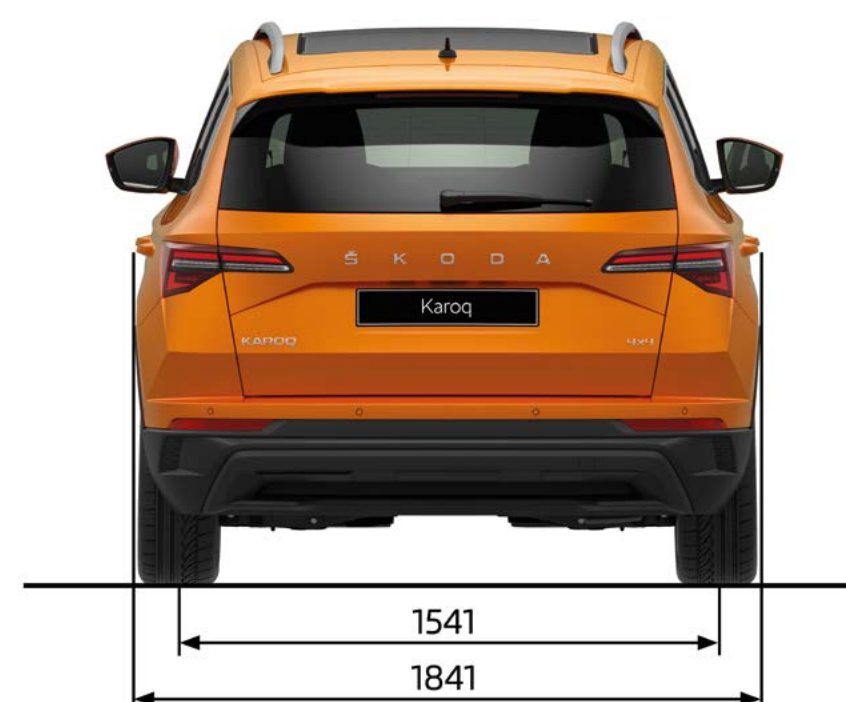

Technische gegevens

Afmetingen exterieur

Aantal deuren	5
Aantal zitplaatsen	5
Lengte (mm)	4.384
Breedte (mm)	1.841
Hoogte (mm)	1.629 *
Wielbasis	2.625
Spoorbreedte voor/achter	1.576 / 1.541

Bagageruimte

Tot aan achterbank (l)	521 / met VarioFlex achterstoelen: 588
Tot aan voorstoelen (l)	1.630 / met VarioFlex achterstoelen: 1.605 - 1.810