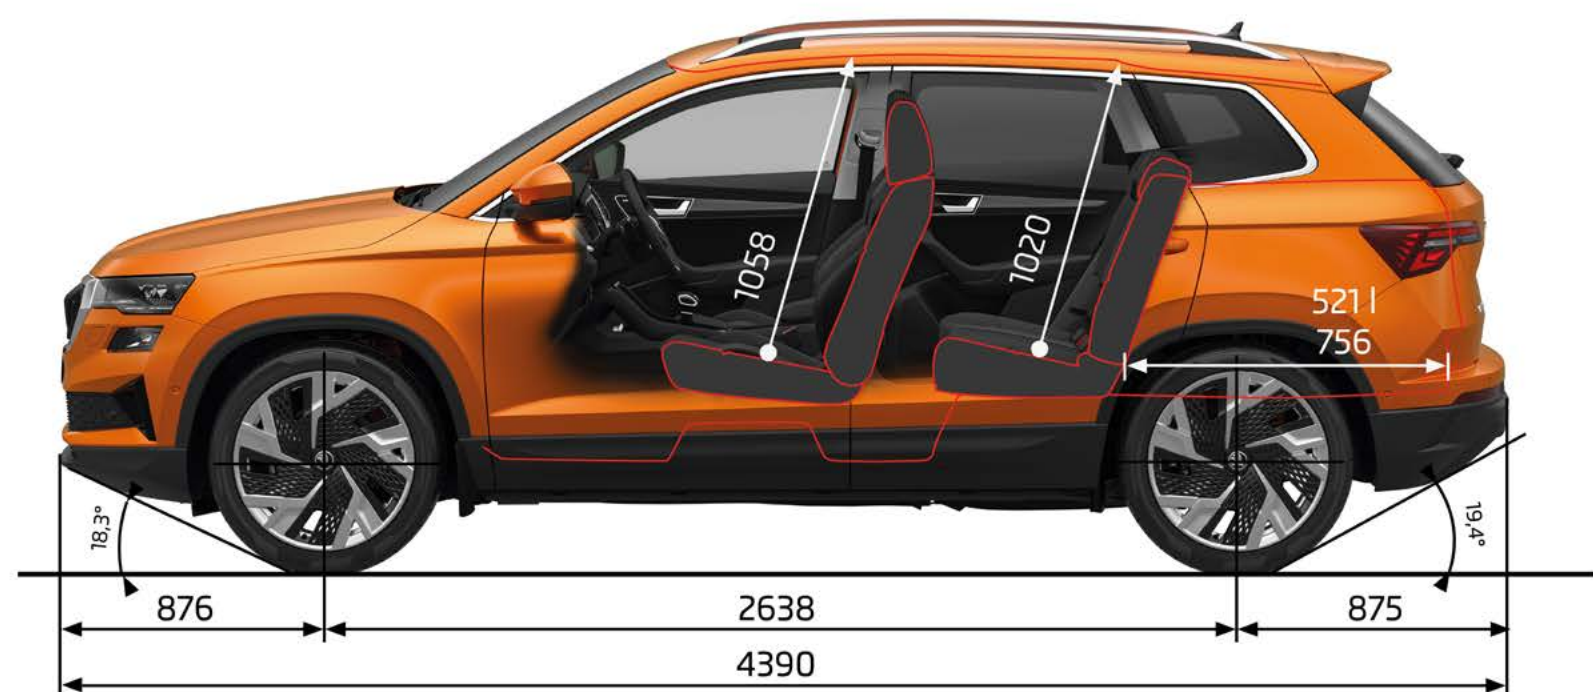

Technische gegevens

Afmetingen exterieur

Aantal deuren	5
Aantal zitplaatsen	5
Lengte (mm)	4.384
Breedte (mm)	1.841
Hoogte (mm)	1.629 *
Wielbasis	2.625
Spoorbreedte voor/achter	1.576 / 1.541

Bagageruimte

Tot aan achterbank (l)	521 / met VarioFlex achterstoelen: 588
Tot aan voorstoelen (l)	1.630 / met VarioFlex achterstoelen: 1.605 - 1.810