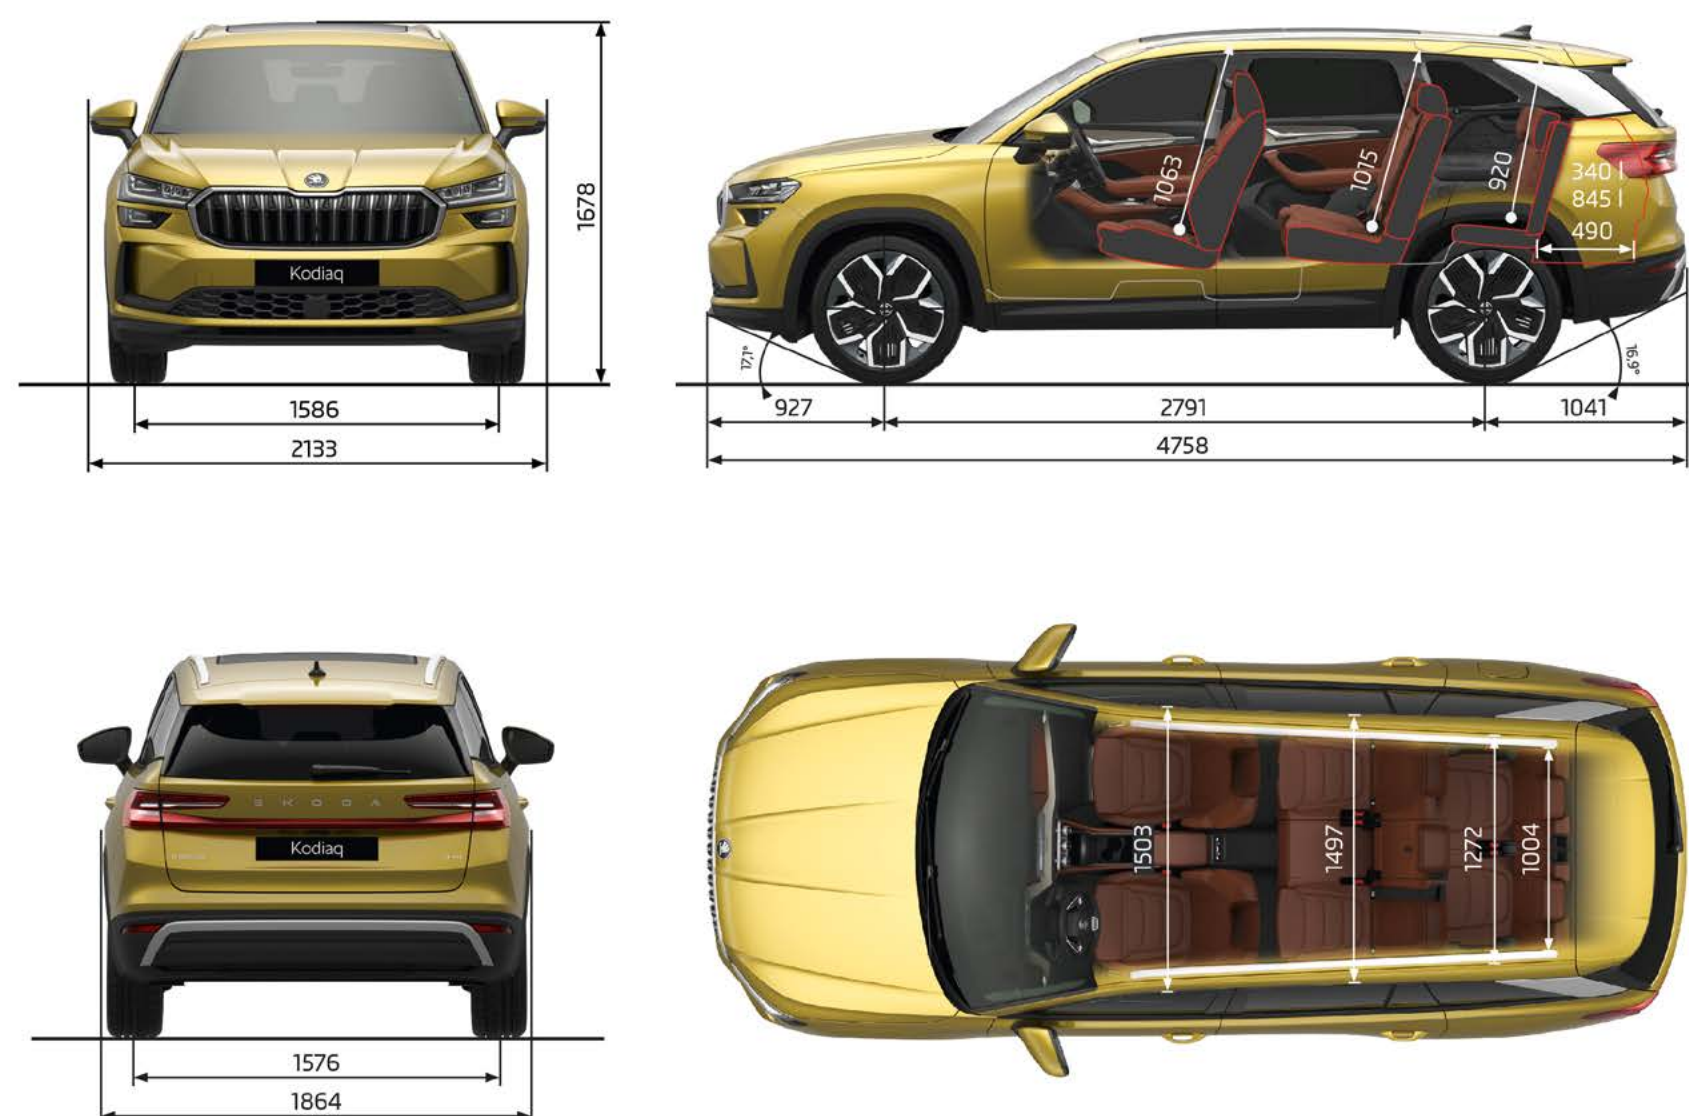

Afmetingen	5 zitplaatsen	7 zitplaatsen
Aantal deuren	5	5
Lengte (mm)	4.758	4.758
Breedte (mm)	1.864	1.864
Hoogte (mm)	1679 / 1700*	1679 / 1700*
Wielbasis	2.789	2.789
Spoorbreedte voor/achter	1.586 / 1.575	1.586 / 1.575
Bagageruimte tot aan achterbank (l)	910 / 754 (PHEV)	835
Bagageruimte tot aan voorstoelen (l)	2.035	2.035