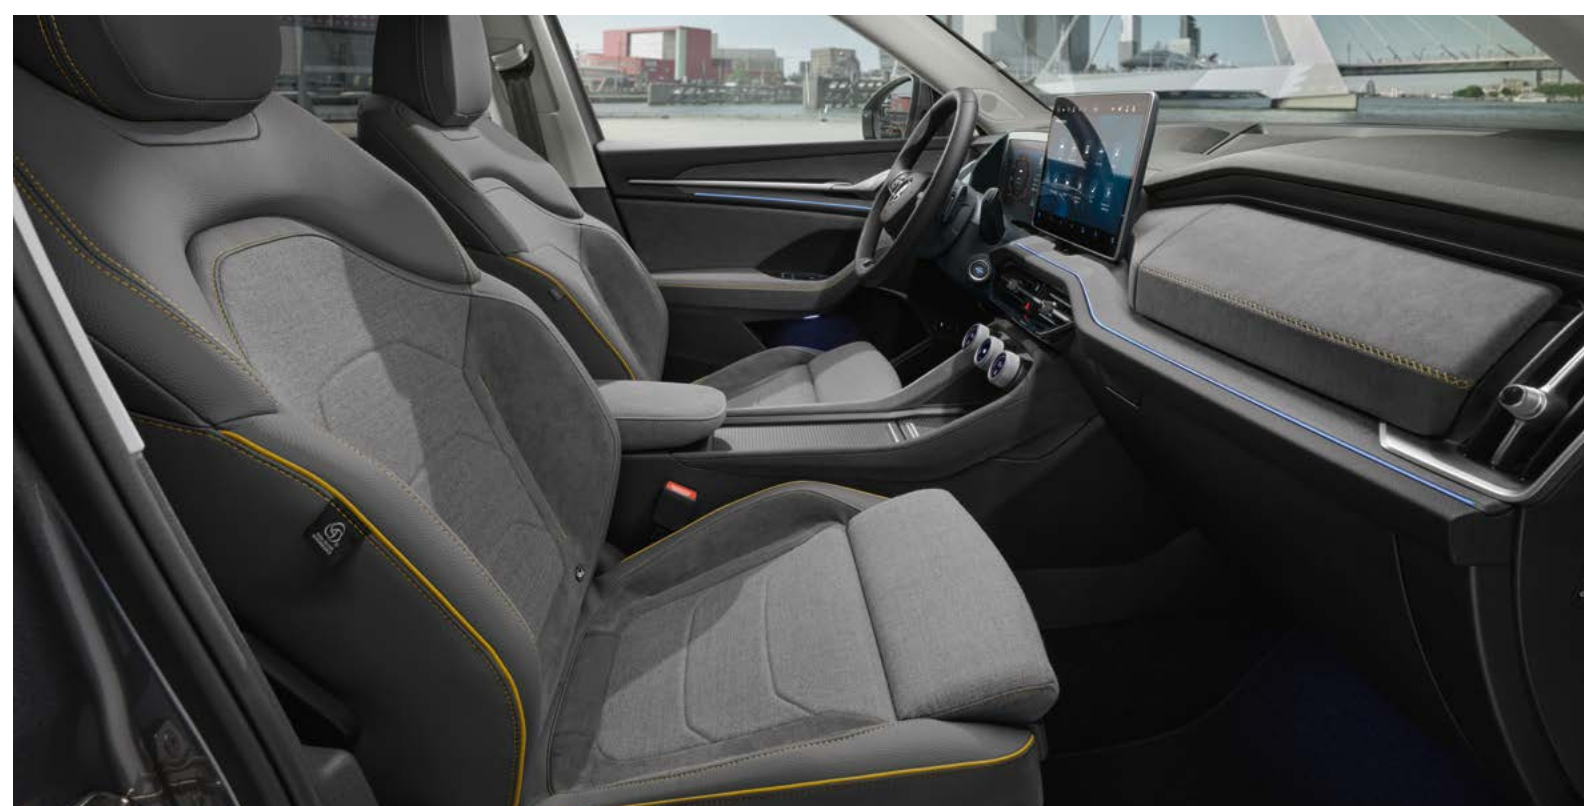

Lounge interieur design selectie

€ 1.590

Bestelcode: P11 EV-NOG

- Comfort stoelen: grijs suedia
- Interieurlijst "Mustard, Art Grey"

Let op: alleen bestelbaar op de Business Edition